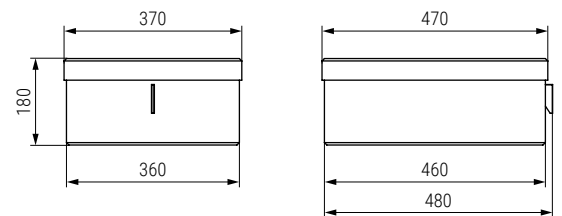

Caja organización textil 300X400 H200 BELAPOST

*Belapost*  
by **ALK**<sup>®</sup>

**CÓDIGO**

488.261

**Material**

madera/tela

**Acabado**

antracita

1

Caja organización textil 350X450 H170 BELAPOST

**CÓDIGO**

488.262

**Material**

madera/tela

**Acabado**

antracita