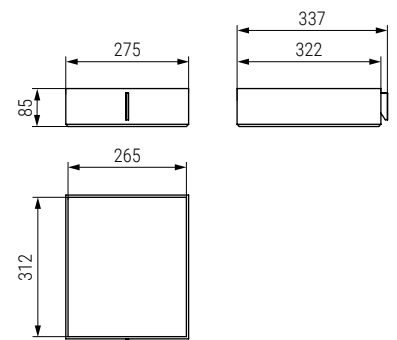

CÓDIGO

488.263

Material

madera/tela

Acabado

antracita

1