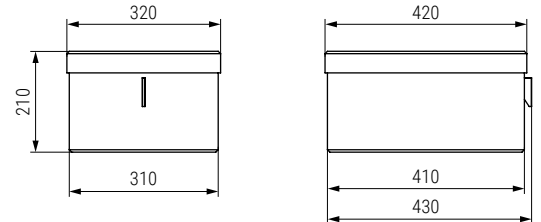

Caja organización textil 300X400 H200 BELAPOST

*Belapost*  
by **ALK**<sup>®</sup>

**CÓDIGO**

488.261

**Material**

madera/tela

**Acabado**

antracita

1

Caja organización textil 350X450 H170 BELAPOST

**CÓDIGO**

488.262

**Material**

madera/tela

**Acabado**

antracita