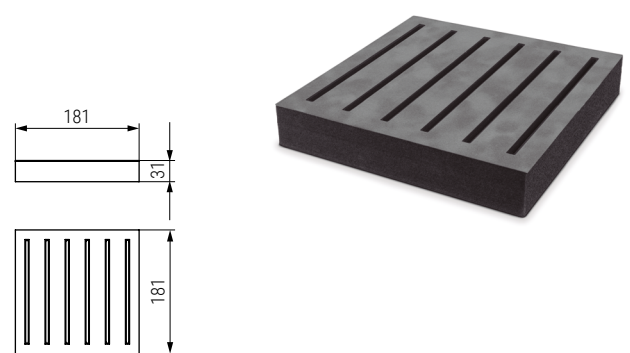

Bandeja universal para cajón BELAPOST

CÓDIGO
488.251

Material
madera/tela

Acabado
antracita

Accesorio para gafas bandeja BELAPOST

CÓDIGO
488.253

Material
madera/tela

Acabado
antracita

Accesorio para bandeja BELAPOST

CÓDIGO
488.254

Material
goma/tela

Acabado
antracita

Accesorio divisorio para bandeja BELAPOST

CÓDIGO
488.255

Material
madera/tela

Acabado
antracita

Accesorio para anillos para bandeja BELAPOST

CÓDIGO
488.252

Material
goma/tela

Acabado
antracita