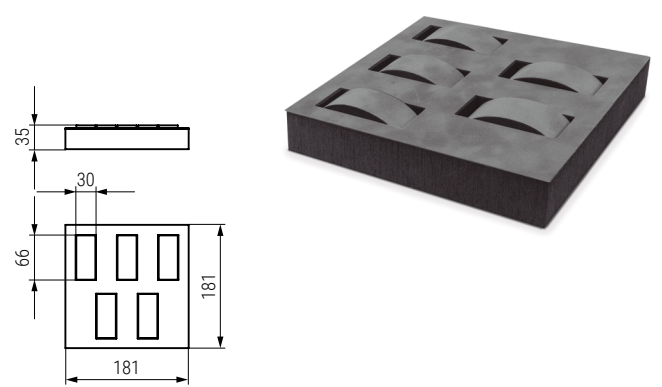

Bandeja universal para cajón BELAPOST

CÓDIGO
488.251

Material
madera/tela

Acabado
antracita

Accesorio para gafas bandeja BELAPOST

CÓDIGO
488.253

Material
madera/tela

Acabado
antracita

Accesorio para bandeja BELAPOST

CÓDIGO
488.254

Material
goma/tela

Acabado
antracita

Accesorio divisorio para bandeja BELAPOST

CÓDIGO
488.255

Material
madera/tela

Acabado
antracita

Accesorio para anillos para bandeja BELAPOST

CÓDIGO
488.252

Material
goma/tela

Acabado
antracita