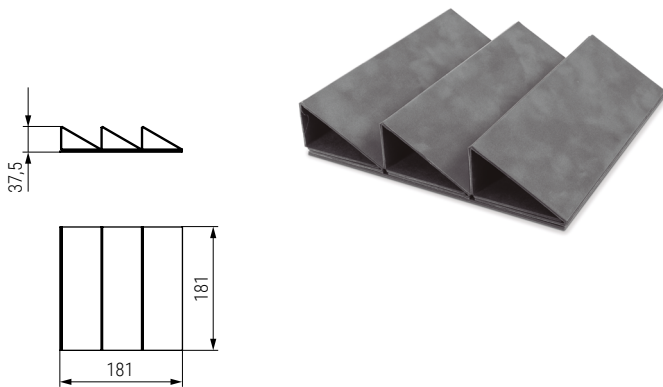

Bandeja universal para cajón BELAPOST

CÓDIGO
488.251

Material
madera/tela

Acabado
antracita

Accesorio para gafas bandeja BELAPOST

CÓDIGO
488.253

Material
madera/tela

Acabado
antracita

Accesorio para bandeja BELAPOST

CÓDIGO
488.254

Material
goma/tela

Acabado
antracita

Accesorio divisorio para bandeja BELAPOST

CÓDIGO
488.255

Material
madera/tela

Acabado
antracita

Accesorio para anillos para bandeja BELAPOST

CÓDIGO
488.252

Material
goma/tela

Acabado
antracita