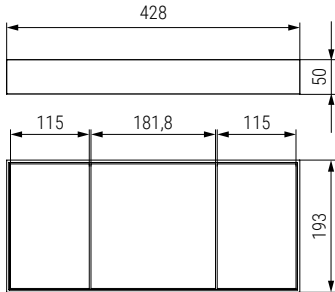

Bandeja universal para cajón BELAPOST

CÓDIGO
488.251

Material
madera/tela

Acabado
antracita

Accesorio para gafas bandeja BELAPOST

CÓDIGO
488.253

Material
madera/tela

Acabado
antracita

Accesorio para bandeja BELAPOST

CÓDIGO
488.254

Material
goma/tela

Acabado
antracita

Accesorio divisorio para bandeja BELAPOST

CÓDIGO
488.255

Material
madera/tela

Acabado
antracita

Accesorio para anillos para bandeja BELAPOST

CÓDIGO
488.252

Material
goma/tela

Acabado
antracita