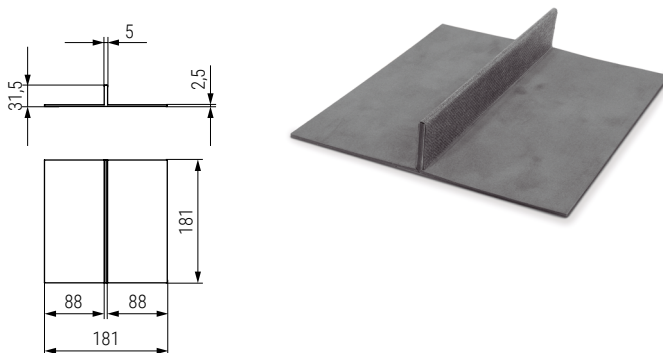

Bandeja universal para cajón BELAPOST

CÓDIGO
488.251

Material
madera/tela

Acabado
antracita

Accesorio para gafas bandeja BELAPOST

CÓDIGO
488.253

Material
madera/tela

Acabado
antracita

Accesorio para bandeja BELAPOST

CÓDIGO
488.254

Material
goma/tela

Acabado
antracita

Accesorio divisorio para bandeja BELAPOST

CÓDIGO
488.255

Material
madera/tela

Acabado
antracita

Accesorio para anillos para bandeja BELAPOST

CÓDIGO
488.252

Material
goma/tela

Acabado
antracita