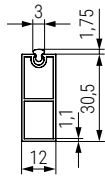

OPTIMA+ Tubo stor rectangular 30 - 12

• Con perfil de plástico en la parte superior para un perfecto deslizamiento de las perchas.

CÓDIGO			Largo	Material	
Mocca	Blanco	Negro			
185.2	185.3	185.4	4m.	aluminio	12

Soporte lateral para tubo rectangular OPTIMA+

Optima +
by ALK®

CÓDIGO			Material	
Mocca	Blanco mate	Negro mate		
185.12	185.13	185.14	zamak	100

Soporte lateral para tubo rectangular OPTIMA+
Sujeción superior

• Venta por juego de 2 unidades.
• Se incluyen fijaciones.
• Tornillo métrico incluido M6 X 30.

CÓDIGO			Material	
Mocca	Blanco	Negro		
185.17	185.18	185.24	zamak	12 juegos

Soporte central para tubo rectangular OPTIMA+
Sujeción superior

• Venta por unidades.
• Se incluyen fijaciones.
• Tornillo métrico incluido M6 X 30.

CÓDIGO			Material	
Mocca	Blanco	Negro		
185.16	185.19	185.20	zamak	10