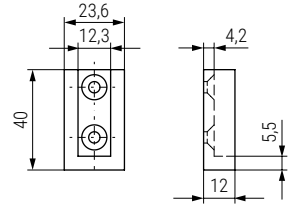

OPTIMA+ Tubo stor rectangular 30 - 12

• Con perfil de plástico en la parte superior para un perfecto deslizamiento de las perchas.

CÓDIGO			Largo	Material	
Mocca	Blanco	Negro			
185.2	185.3	185.4	4m.	aluminio	12

Soporte lateral para tubo rectangular OPTIMA+

Optima +
by ALK®

CÓDIGO			Material	
Mocca	Blanco mate	Negro mate		
185.12	185.13	185.14	zamak	100

Soporte lateral para tubo rectangular OPTIMA+
Sujeción superior

• Venta por juego de 2 unidades.
• Se incluyen fijaciones.
• Tornillo métrico incluido M6 X 30.

CÓDIGO			Material	
Mocca	Blanco	Negro		
185.17	185.18	185.24	zamak	12 juegos

Soporte central para tubo rectangular OPTIMA+
Sujeción superior

• Venta por unidades.
• Se incluyen fijaciones.
• Tornillo métrico incluido M6 X 30.

CÓDIGO			Material	
Mocca	Blanco	Negro		
185.16	185.19	185.20	zamak	10