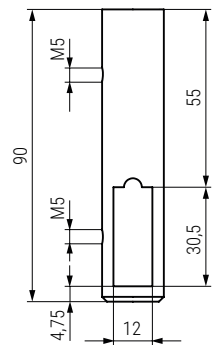

OPTIMA+ Tubo stor rectangular 30 - 12

• Con perfil de plástico en la parte superior para un perfecto deslizamiento de las perchas.

CÓDIGO			Largo	Material	
Mocca	Blanco	Negro			
185.2	185.3	185.4	4m.	aluminio	12

Soporte lateral para tubo rectangular OPTIMA+

Optima +
by ALK®

CÓDIGO			Material	
Mocca	Blanco mate	Negro mate		
185.12	185.13	185.14	zamak	100

Soporte lateral para tubo rectangular OPTIMA+
Sujeción superior

• Venta por juego de 2 unidades.
• Se incluyen fijaciones.
• Tornillo métrico incluido M6 X 30.

CÓDIGO			Material	
Mocca	Blanco	Negro		
185.17	185.18	185.24	zamak	12 juegos

Soporte central para tubo rectangular OPTIMA+
Sujeción superior

• Venta por unidades.
• Se incluyen fijaciones.
• Tornillo métrico incluido M6 X 30.

CÓDIGO			Material	
Mocca	Blanco	Negro		
185.16	185.19	185.20	zamak	10