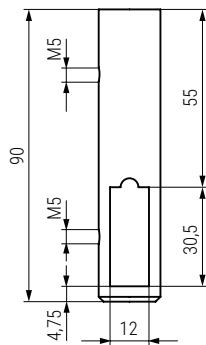

OPTIMA+ Tubo stor rectangular 30 - 12

• Con perfil de plástico en la parte superior para un perfecto deslizamiento de las perchas.

CÓDIGO			Largo	Material	
Mocca	Blanco	Negro			
185.2	185.3	185.4	4m.	aluminio	12

Soporte lateral para tubo rectangular OPTIMA+

Optima +
by ALK®

CÓDIGO			Material	
Mocca	Blanco mate	Negro mate		
185.12	185.13	185.14	zamak	100

Soporte lateral para tubo rectangular OPTIMA+
Sujeción superior

• Venta por juego de 2 unidades.
• Se incluyen fijaciones.
• Tornillo métrico incluido M6 X 30.

CÓDIGO			Material	
Mocca	Blanco	Negro		
185.17	185.18	185.24	zamak	12 juegos

Soporte central para tubo rectangular OPTIMA+
Sujeción superior

• Venta por unidades.
• Se incluyen fijaciones.
• Tornillo métrico incluido M6 X 30.

CÓDIGO			Material	
Mocca	Blanco	Negro		
185.16	185.19	185.20	zamak	10