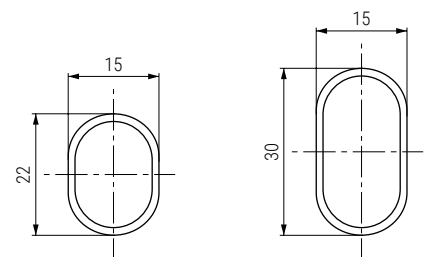

ROYAL Tubo ovalado aluminio 28x15mm. para armario

Royal
by ALK®

CÓDIGO			Largo	Material	 10 barras
Anodizado oro	Anodizado	Negro mate			
432.93	432.96	432.196	3,95m.	aluminio	

BRIAN Tubo ovalado metálico para armario

Brian
by ALK®

• Venta por barras de 4 metros.

CÓDIGO		Medida	Largo	Material	 15 barras  12 barras
Cromado	Negro				
130.12	130.22	22x15	3m.	acero	
130.14	130.24	30x15	3m.	acero	