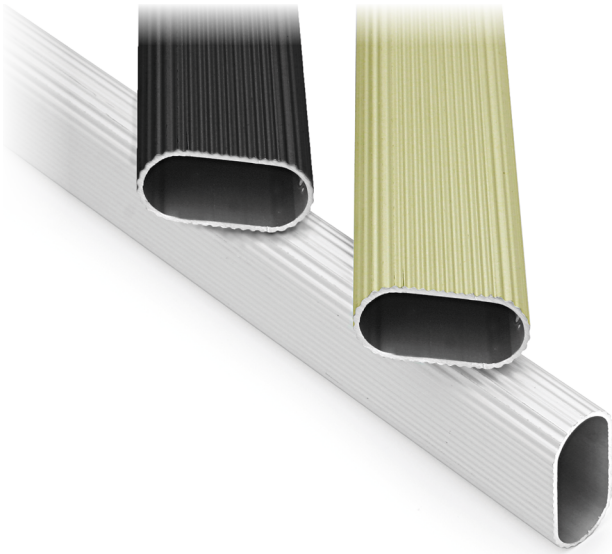

ROYAL Tubo ovalado aluminio 28x15mm. para armario

Royal
by ALK®

CÓDIGO			Largo	Material	 10 barras
Anodizado oro	Anodizado	Negro mate			
432.93	432.96	432.196	3,95m.	aluminio	

BRIAN Tubo ovalado metálico para armario

Brian
by ALK®

• Venta por barras de 4 metros.

CÓDIGO		Medida	Largo	Material	 15 barras  12 barras
Cromado	Negro				
130.12	130.22	22x15	3m.	acero	
130.14	130.24	30x15	3m.	acero	