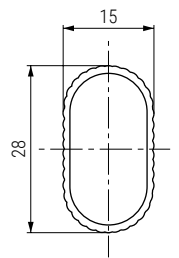

ROYAL Tubo ovalado aluminio 28x15mm. para armario

Royal
by ALK®

CÓDIGO			Largo	Material	 10 barras
Anodizado oro	Anodizado	Negro mate			
432.93	432.96	432.196	3,95m.	aluminio	

BRIAN Tubo ovalado metálico para armario

Brian
by ALK®

• Venta por barras de 4 metros.

CÓDIGO		Medida	Largo	Material	 15 barras  12 barras
Cromado	Negro				
130.12	130.22	22x15	3m.	acero	
130.14	130.24	30x15	3m.	acero	