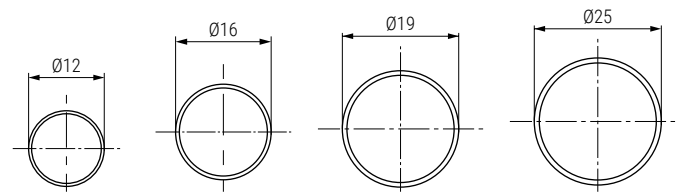

FONO Tubo redondo metálico para armario

Fono  
by ALK®

• Venta por barras de 4 metros.

CÓDIGO		Ø	Largo	Material	
Cromado	Negro				
130.51	130.61	12	3m.	acero	24 barras
130.52	130.62	16	3m.	acero	20 barras
130.53	130.63	19	3m.	acero	15 barras
130.54	130.64	25	3m.	acero	9 barras

MAYO-R Soporte central tubo redondo Ø19 **ALK®**

MOD0 Soporte lateral tubo redondo **ALK®**

CÓDIGO		Material	
Níquel	Negro mate		
9030.81	9030.82	zamak	100

CÓDIGO		Ø	ØA	ØB	C	Material	
Níquel	Negro mate						
3501.22	3501.46	12	15	Ø5	12	latón	100
3501.42	3501.47	16	19	Ø5	11	latón	100
3501.23	3501.48	19	22	Ø5	12	latón	100
3501.43	3501.49	25	27	Ø5,5	15	latón	300