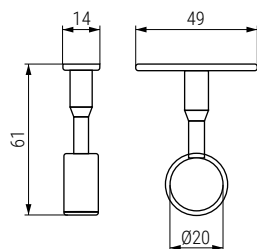

FONO Tubo redondo metálico para armario

Fono  
by ALK®

• Venta por barras de 4 metros.

CÓDIGO		Ø	Largo	Material	
Cromado	Negro				
130.51	130.61	12	3m.	acero	24 barras
130.52	130.62	16	3m.	acero	20 barras
130.53	130.63	19	3m.	acero	15 barras
130.54	130.64	25	3m.	acero	9 barras

MAYO-R Soporte central tubo redondo Ø19 **ALK®**

MOD0 Soporte lateral tubo redondo **ALK®**

CÓDIGO		Material	
Níquel	Negro mate		
9030.81	9030.82	zamak	100

CÓDIGO		Ø	ØA	ØB	C	Material	
Níquel	Negro mate						
3501.22	3501.46	12	15	Ø5	12	latón	100
3501.42	3501.47	16	19	Ø5	11	latón	100
3501.23	3501.48	19	22	Ø5	12	latón	100
3501.43	3501.49	25	27	Ø5,5	15	latón	300