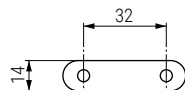

FONO Tubo redondo metálico para armario

Fono  
by ALK®

• Venta por barras de 4 metros.

CÓDIGO		Ø	Largo	Material	
Cromado	Negro				
130.51	130.61	12	3m.	acero	24 barras
130.52	130.62	16	3m.	acero	20 barras
130.53	130.63	19	3m.	acero	15 barras
130.54	130.64	25	3m.	acero	9 barras

MAYO-R Soporte central tubo redondo Ø19 **ALK®**

MOD0 Soporte lateral tubo redondo **ALK®**

CÓDIGO		Material	
Níquel	Negro mate		
9030.81	9030.82	zamak	100

CÓDIGO		Ø	ØA	ØB	C	Material	
Níquel	Negro mate						
3501.22	3501.46	12	15	Ø5	12	latón	100
3501.42	3501.47	16	19	Ø5	11	latón	100
3501.23	3501.48	19	22	Ø5	12	latón	100
3501.43	3501.49	25	27	Ø5,5	15	latón	300