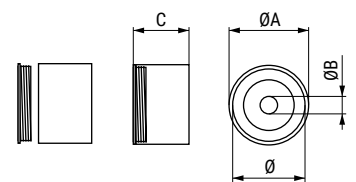

FONO Tubo redondo metálico para armario

Fono  
by ALK®

• Venta por barras de 4 metros.

CÓDIGO		Ø	Largo	Material	
Cromado	Negro				
130.51	130.61	12	3m.	acero	24 barras
130.52	130.62	16	3m.	acero	20 barras
130.53	130.63	19	3m.	acero	15 barras
130.54	130.64	25	3m.	acero	9 barras

MAYO-R Soporte central tubo redondo Ø19 **ALK®**

MOD0 Soporte lateral tubo redondo **ALK®**

CÓDIGO		Material	
Níquel	Negro mate		
9030.81	9030.82	zamak	100

CÓDIGO		Ø	ØA	ØB	C	Material	
Níquel	Negro mate						
3501.22	3501.46	12	15	Ø5	12	latón	100
3501.42	3501.47	16	19	Ø5	11	latón	100
3501.23	3501.48	19	22	Ø5	12	latón	100
3501.43	3501.49	25	27	Ø5,5	15	latón	300