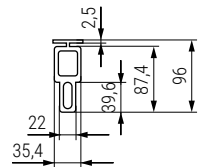

- Para 9 perchas.
- Deslizamiento suave y silencioso guías de extracción total y rodamientos.

CÓDIGO	Fondo	Salida	Material	Acabado	
9037.256	455	415	aluminio-acero	grafito	1