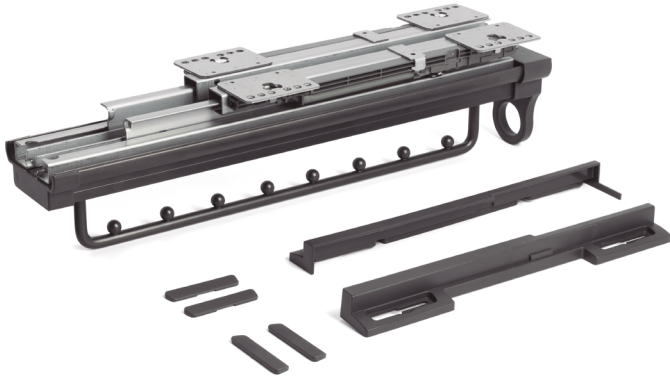

Perchero frontal extraíble sujeción al techo OPTIMA

Optima
by ALK®

OPTIMA Perchero frontal extraíble

Optima
by ALK®

- Para 9 perchas.
- Deslizamiento suave y silencioso guías de extracción total y rodamientos.

CÓDIGO	Fondo	Salida	Material	Acabado	
9037.256	455	415	aluminio-acero	grafito	1

CÓDIGO	L	A	Salida	Material	Acabado	
9037.103	358	263	340	aluminio-acero	grafito	1/20
9037.104	458	363	440	aluminio-acero	grafito	1/20