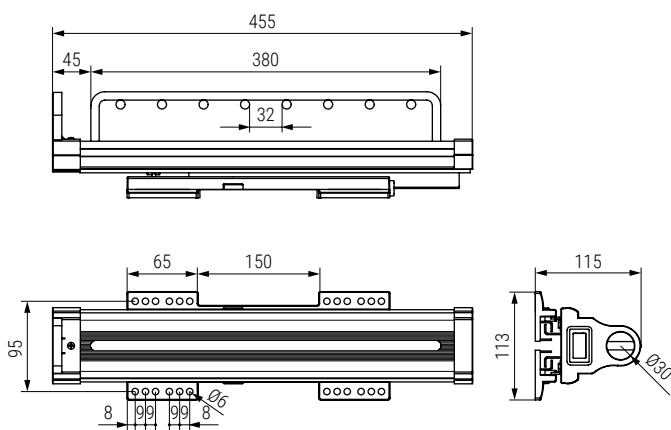

Perchero frontal extraíble sujeción al techo OPTIMA

Optima
by ALK®

OPTIMA Perchero frontal extraíble

Optima
by ALK®

- Para 9 perchas.
- Deslizamiento suave y silencioso guías de extracción total y rodamientos.

CÓDIGO	Fondo	Salida	Material	Acabado	
9037.256	455	415	aluminio-acero	grafito	1

CÓDIGO	L	A	Salida	Material	Acabado	
9037.103	358	263	340	aluminio-acero	grafito	1/20
9037.104	458	363	440	aluminio-acero	grafito	1/20