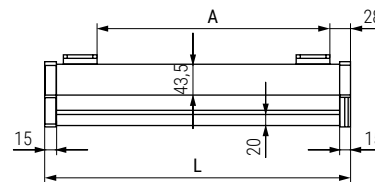

- Para 9 perchas.
- Deslizamiento suave y silencioso guías de extracción total y rodamientos.

CÓDIGO	Fondo	Salida	Material	Acabado	
9037.256	455	415	aluminio-acero	grafito	1

CÓDIGO	L	A	Salida	Material	Acabado	
9037.103	358	263	340	aluminio-acero	grafito	1/20
9037.104	458	363	440	aluminio-acero	grafito	1/20