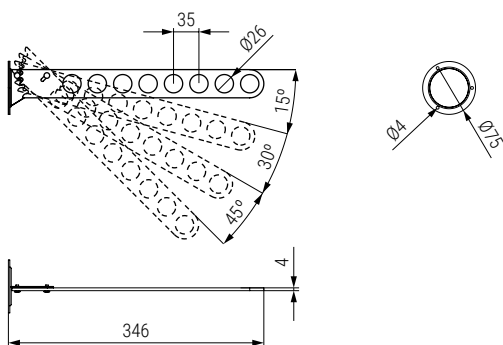

Perchero frontal Abatible OPTIMA

Optima
by ALK®

- Con 4 posiciones diferentes de uso.
- Para sujeción lateral
- Para 8 perchas.

CÓDIGO	Material	Acabado	
9037.61	acero	chromo	4/32

Cuelga perchas extraíble OPTIMA

Optima
by ALK®

- Para sujeción bajo estante.
- Carga máxima 6kg

CÓDIGO	L	A	B	Material	Acabado	
209.2	250	235	152	acero-plástico	chromo-negro	20
209.3	300	281	203	acero-plástico	chromo-negro	20
209.4	350	335	252	acero-plástico	chromo-negro	20
209.5	400	385	302	acero-plástico	chromo-negro	20
209.11	450	434	352	acero-plástico	chromo-negro	20