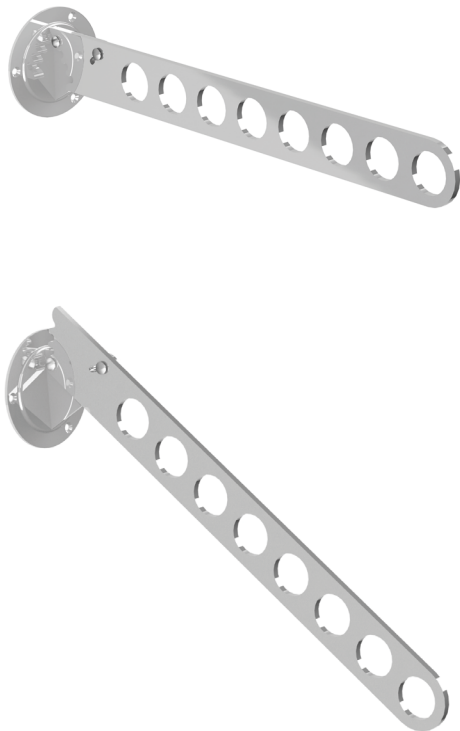

Perchero frontal Abatible OPTIMA

Optima
by ALK®

- Con 4 posiciones diferentes de uso.
- Para sujeción lateral
- Para 8 perchas.

CÓDIGO	Material	Acabado	
9037.61	acero	chromo	4/32

Cuelga perchas extraíble OPTIMA

Optima
by ALK®

- Para sujeción bajo estante.
- Carga máxima 6kg

CÓDIGO	L	A	B	Material	Acabado	
209.2	250	235	152	acero-plástico	chromo-negro	20
209.3	300	281	203	acero-plástico	chromo-negro	20
209.4	350	335	252	acero-plástico	chromo-negro	20
209.5	400	385	302	acero-plástico	chromo-negro	20
209.11	450	434	352	acero-plástico	chromo-negro	20