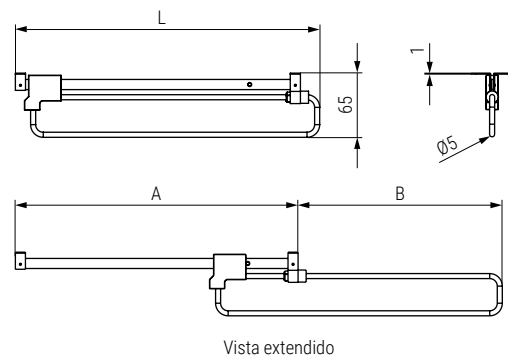

Perchero frontal Abatible OPTIMA

Optima
by ALK®

- Con 4 posiciones diferentes de uso.
- Para sujeción lateral
- Para 8 perchas.

CÓDIGO	Material	Acabado	
9037.61	acero	chromo	4/32

Cuelga perchas extraíble OPTIMA

Optima
by ALK®

- Para sujeción bajo estante.
- Carga máxima 6kg

CÓDIGO	L	A	B	Material	Acabado	
209.2	250	235	152	acero-plástico	chromo-negro	20
209.3	300	281	203	acero-plástico	chromo-negro	20
209.4	350	335	252	acero-plástico	chromo-negro	20
209.5	400	385	302	acero-plástico	chromo-negro	20
209.11	450	434	352	acero-plástico	chromo-negro	20