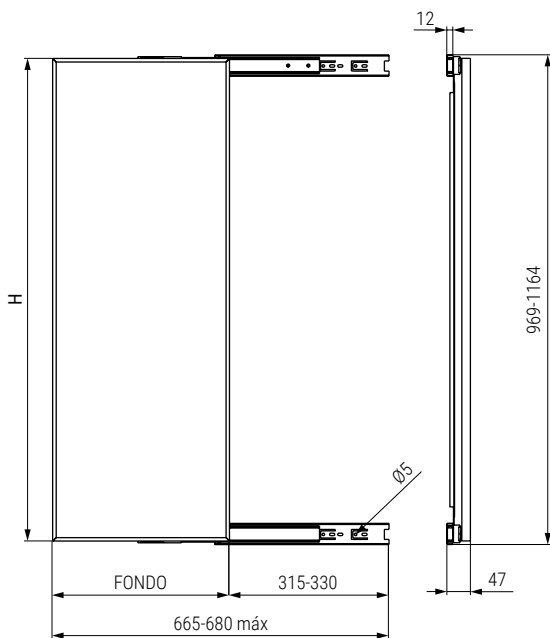

Espejo extraíble y giratorio OPTIMA

Optima
by ALK®

- Espejo extraíble y giratorio para el lateral interno del armario.
- Sujeción lateral al costado del mueble.
- Con guías de extracción total y sistema giratorio.
- Se adjunta manual de instrucciones.
- Aconsejamos hacer pruebas técnicas.

CÓDIGO		Fondo	Acabado	
H=1000	H=1.200			
9037.47	9037.48	350	plata mate	1/6
-	9037.28	350	grafito	1/6