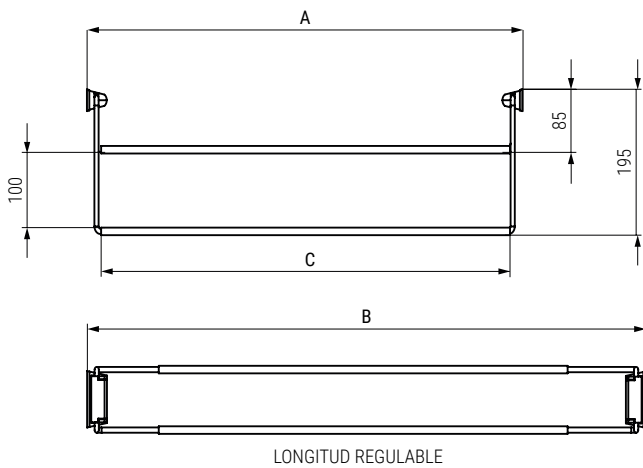

Zapatero extensible. Sujeción frontal/lateral OPTIMA

Optima
by ALK®

ALBANO KIT Zapatero extraíble y extensible

- Con juego de escuadras para fijar al frente, incluidos.
- Sujeción a los costados laterales.
- Con guía de extracción total, zincada y con sistema de auto cierre.
- Carga máxima: 45kg.

CÓDIGO	A	B	C	Material	Acabado	
9037.101	480	750	430	plástico-hierro	chromo	1/10
9037.102	730	1000	680	plástico-hierro	chromo	1/10

CÓDIGO	Ancho	Alto	Fondo	Material	Acabado	
1008.2114	450-650	135	485	hierro	chromo	1
1008.2115	640-1000	135	485	hierro	chromo	1