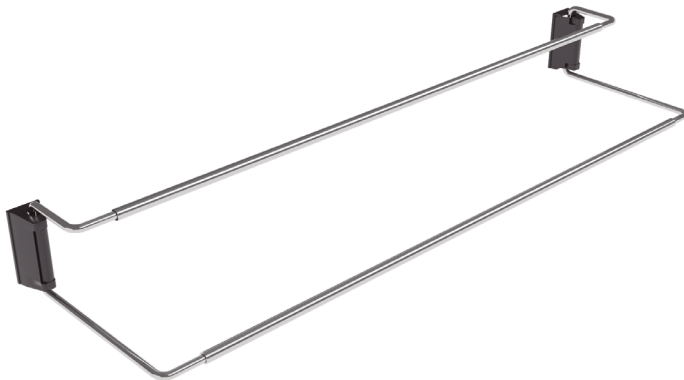

Zapatero extensible. Sujeción frontal/lateral OPTIMA

Optima
by ALK®

ALBANO KIT Zapatero extraíble y extensible

- Con juego de escuadras para fijar al frente, incluidos.
- Sujeción a los costados laterales.
- Con guía de extracción total, zincada y con sistema de auto cierre.
- Carga máxima: 45kg.

CÓDIGO	A	B	C	Material	Acabado	
9037.101	480	750	430	plástico-hierro	chromo	1/10
9037.102	730	1000	680	plástico-hierro	chromo	1/10

CÓDIGO	Ancho	Alto	Fondo	Material	Acabado	
1008.2114	450-650	135	485	hierro	chromo	1
1008.2115	640-1000	135	485	hierro	chromo	1