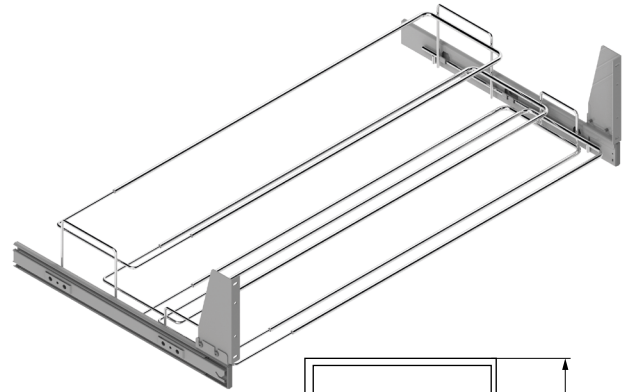

Zapatero extensible. Sujeción frontal/lateral OPTIMA

Optima
by ALK®

ALBANO KIT Zapatero extraíble y extensible

- Con juego de escuadras para fijar al frente, incluidos.
- Sujeción a los costados laterales.
- Con guía de extracción total, zincada y con sistema de auto cierre.
- Carga máxima: 45kg.

CÓDIGO	A	B	C	Material	Acabado	
9037.101	480	750	430	plástico-hierro	chromo	1/10
9037.102	730	1000	680	plástico-hierro	chromo	1/10

CÓDIGO	Ancho	Alto	Fondo	Material	Acabado	
1008.2114	450-650	135	485	hierro	chromo	1
1008.2115	640-1000	135	485	hierro	chromo	1