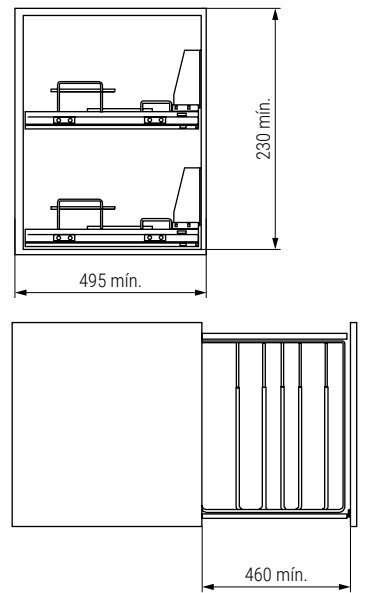

Zapatero extensible. Sujeción frontal/lateral OPTIMA

Optima
by ALK®

ALBANO KIT Zapatero extraíble y extensible

- Con juego de escuadras para fijar al frente, incluidos.
- Sujeción a los costados laterales.
- Con guía de extracción total, zincada y con sistema de auto cierre.
- Carga máxima: 45kg.

CÓDIGO	A	B	C	Material	Acabado	
9037.101	480	750	430	plástico-hierro	chromo	1/10
9037.102	730	1000	680	plástico-hierro	chromo	1/10

CÓDIGO	Ancho	Alto	Fondo	Material	Acabado	
1008.2114	450-650	135	485	hierro	chromo	1
1008.2115	640-1000	135	485	hierro	chromo	1