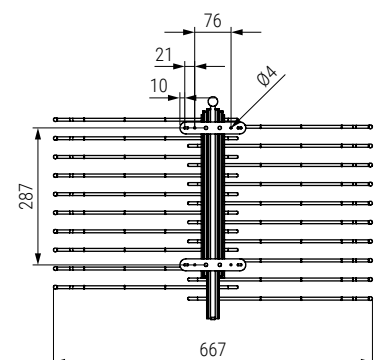

Porta pantalones extraíble con guía de bolas, extracción parcial OPTIMA

Optima
by ALK®

- Pantalonero con 9 barras y tirador.
- Sujeción al lateral del mueble.

CÓDIGO	Mano	Material	Acabado	
9037.36	derecha	acero	cromo	1/4
9037.37	izquierda	acero	cromo	1/4

Porta pantalones doble extraíble con guías de bolas, extracción total OPTIMA

Optima
by ALK®

- Pantalonero con 20 barras y tirador.
- Sujeción superior.

CÓDIGO	Material	Acabado	
9037.72	acero	cromo	1/2