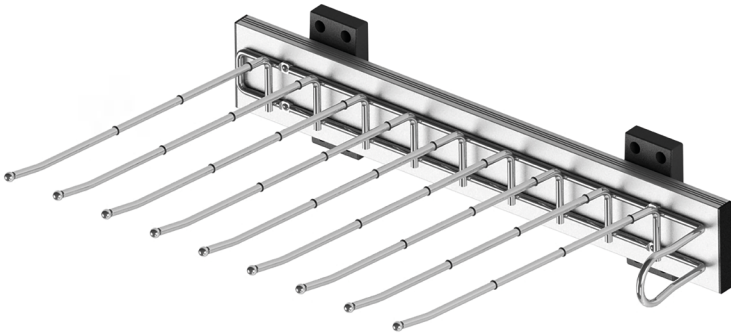

Porta pantalones extraíble con guía de bolas, extracción parcial OPTIMA

Optima
by ALK®

- Pantalonero con 9 barras y tirador.
- Sujeción al lateral del mueble.

CÓDIGO	Mano	Material	Acabado	
9037.36	derecha	acero	cromo	1/4
9037.37	izquierda	acero	cromo	1/4

Porta pantalones doble extraíble con guías de bolas, extracción total OPTIMA

Optima
by ALK®

- Pantalonero con 20 barras y tirador.
- Sujeción superior.

CÓDIGO	Material	Acabado	
9037.72	acero	cromo	1/2