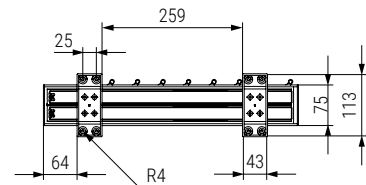

Porta pantalones extraíble con guía de bolas, extracción parcial OPTIMA

Optima
by ALK®

- Pantalonero con 9 barras y tirador.
- Sujeción al lateral del mueble.

CÓDIGO	Mano	Material	Acabado	
9037.36	derecha	acero	cromo	1/4
9037.37	izquierda	acero	cromo	1/4

Porta pantalones doble extraíble con guías de bolas, extracción total OPTIMA

Optima
by ALK®

- Pantalonero con 20 barras y tirador.
- Sujeción superior.

CÓDIGO	Material	Acabado	
9037.72	acero	cromo	1/2