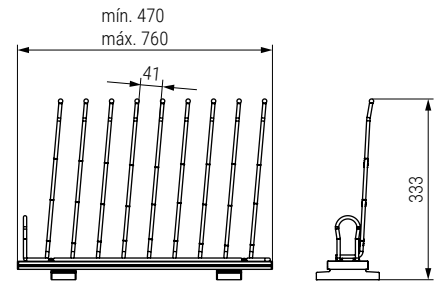

Porta pantalones extraíble con guía de bolas, extracción parcial OPTIMA

Optima
by ALK®

- Pantalonero con 9 barras y tirador.
- Sujeción al lateral del mueble.

CÓDIGO	Mano	Material	Acabado	
9037.36	derecha	acero	cromo	1/4
9037.37	izquierda	acero	cromo	1/4

Porta pantalones doble extraíble con guías de bolas, extracción total OPTIMA

Optima
by ALK®

- Pantalonero con 20 barras y tirador.
- Sujeción superior.

CÓDIGO	Material	Acabado	
9037.72	acero	cromo	1/2