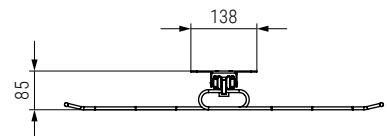

Porta pantalones extraíble con guía de bolas, extracción parcial OPTIMA

Optima
by ALK®

- Pantalonero con 9 barras y tirador.
- Sujeción al lateral del mueble.

CÓDIGO	Mano	Material	Acabado	
9037.36	derecha	acero	cromo	1/4
9037.37	izquierda	acero	cromo	1/4

Porta pantalones doble extraíble con guías de bolas, extracción total OPTIMA

Optima
by ALK®

- Pantalonero con 20 barras y tirador.
- Sujeción superior.

CÓDIGO	Material	Acabado	
9037.72	acero	cromo	1/2