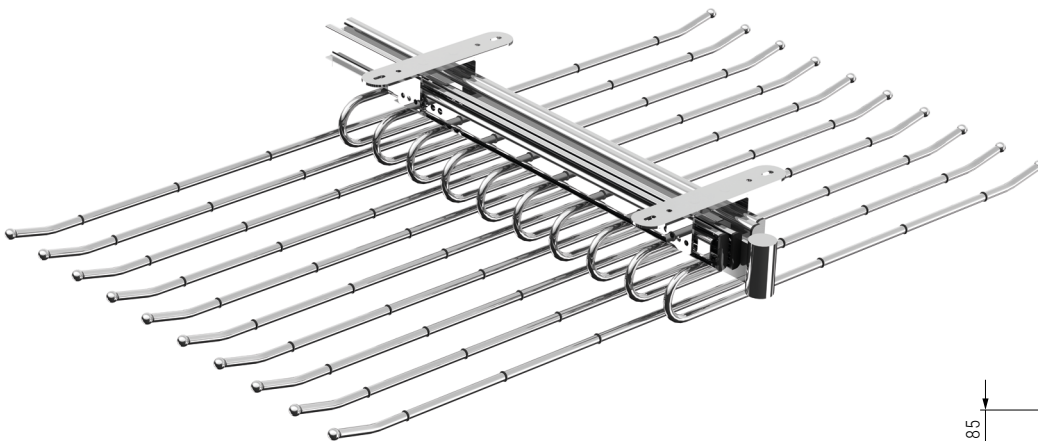

Porta pantalones extraíble con guía de bolas, extracción parcial OPTIMA

Optima
by ALK®

- Pantalonero con 9 barras y tirador.
- Sujeción al lateral del mueble.

CÓDIGO	Mano	Material	Acabado	
9037.36	derecha	acero	cromo	1/4
9037.37	izquierda	acero	cromo	1/4

Porta pantalones doble extraíble con guías de bolas, extracción total OPTIMA

Optima
by ALK®

- Pantalonero con 20 barras y tirador.
- Sujeción superior.

CÓDIGO	Material	Acabado	
9037.72	acero	cromo	1/2