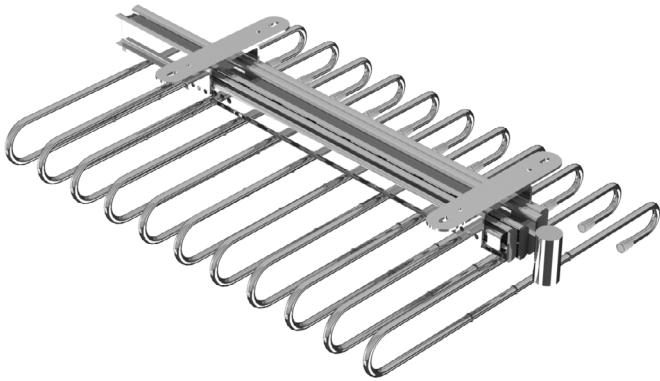

Porta pantalones extraíble con guía de bolas, extracción total OPTIMA

Optima
by ALK®

- Para 11 pantalones.
- Sujeción superior.
- Extracción total (largo total abierto 850mm).

CÓDIGO		Alto	Fondo	Material	
Cromo	Grafito	105	467	acero	1/4
9037.39	9037.257				