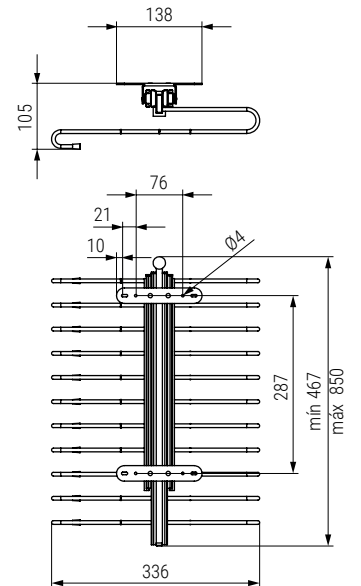

Porta pantalones extraíble con guía de bolas, extracción total OPTIMA

Optima
by ALK®

- Para 11 pantalones.
- Sujeción superior.
- Extracción total (largo total abierto 850mm).

CÓDIGO		Alto	Fondo	Material	
Cromo	Grafito	105	467	acero	1/4
9037.39	9037.257				