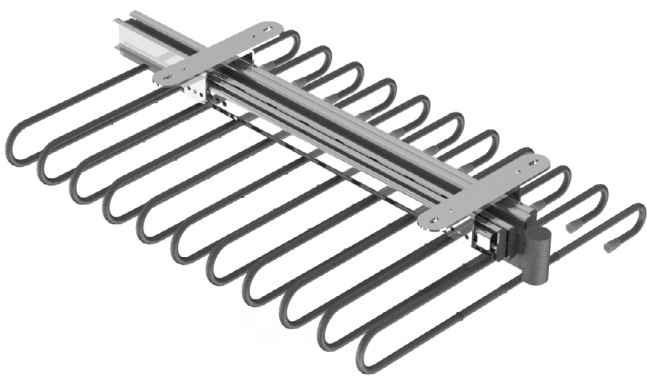

Porta pantalones extraíble con guía de bolas, extracción total OPTIMA

Optima
by ALK®

- Para 11 pantalones.
- Sujeción superior.
- Extracción total (largo total abierto 850mm).

CÓDIGO		Alto	Fondo	Material	
Cromo	Grafito	105	467	acero	1/4
9037.39	9037.257				