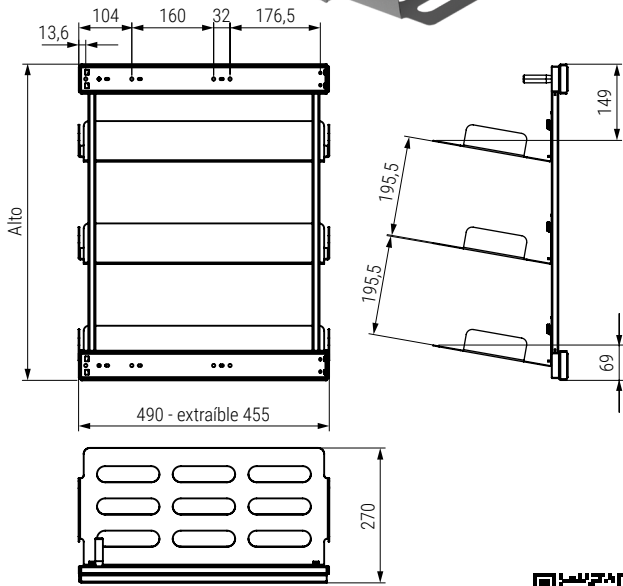

CHIC Zapatero bastidor extraíble

- Fondo del mueble mínimo 505mm.
- Ancho del mueble mínimo 350mm.

Ficha técnica

CÓDIGO	Ancho	Alto	Fondo	Material	Acabado	
1008.2605	270	650	490	acero	antracita	1
1008.2606	270	1200	490	acero	antracita	1

CHIC Perchero extraíble

- Fondo del mueble mínimo 370mm.

Ficha técnica

CÓDIGO	Ancho	Alto	Fondo	Material	Acabado	
1008.2608	70	75	360	acero	antracita	1