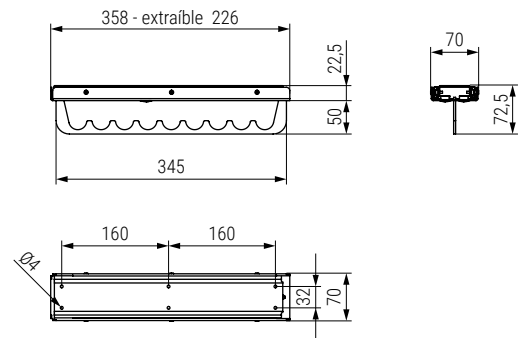

CHIC Zapatero bastidor extraíble

- Fondo del mueble mínimo 505mm.
- Ancho del mueble mínimo 350mm.

Ficha técnica

CÓDIGO	Ancho	Alto	Fondo	Material	Acabado	
1008.2605	270	650	490	acero	antracita	1
1008.2606	270	1200	490	acero	antracita	1

CHIC Perchero extraíble

- Fondo del mueble mínimo 370mm.

Ficha técnica

CÓDIGO	Ancho	Alto	Fondo	Material	Acabado	
1008.2608	70	75	360	acero	antracita	1