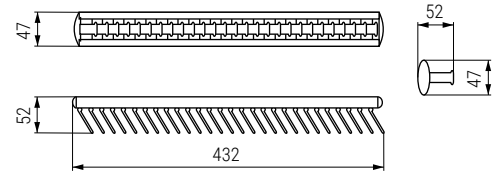

**ANKA EX** Porta corbata extraíble.  
32 ganchos.

• Sujeción lateral al costado del mueble. Extracción parcial.

### CÓDIGO

Brillo-Transparente	Grafito-Grafito	Material	
1228.116	1228.119	aluminio-plástico	1/12

**ANKA F** Porta corbata fijo.  
28 ganchos.

Vídeo demo

• Sujeción lateral al costado del mueble o en la puerta.

### CÓDIGO

CÓDIGO	Material	Acabado	
1228.121	aluminio-plástico	brillo-transparente	1/20