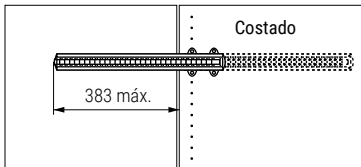

**ANKA EX** Porta corbata extraíble.  
32 ganchos.

• Sujeción lateral al costado del mueble. Extracción parcial.

### CÓDIGO

Brillo-Transparente	Grafito-Grafito	Material	
1228.116	1228.119	aluminio-plástico	1/12

**ANKA F** Porta corbata fijo.  
28 ganchos.

Vídeo demo

• Sujeción lateral al costado del mueble o en la puerta.

### CÓDIGO

CÓDIGO	Material	Acabado	
1228.121	aluminio-plástico	brillo-transparente	1/20