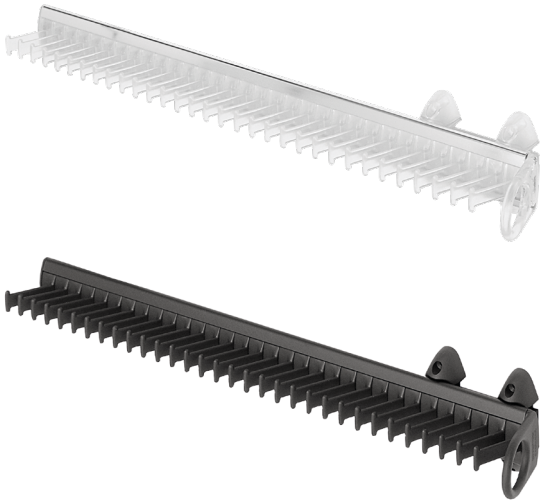

**ANKA EX** Porta corbata extraíble.  
32 ganchos.

• Sujeción lateral al costado del mueble. Extracción parcial.

### CÓDIGO

Brillo-Transparente	Grafito-Grafito	Material	
1228.116	1228.119	aluminio-plástico	1/12

**ANKA F** Porta corbata fijo.  
28 ganchos.

Vídeo demo

• Sujeción lateral al costado del mueble o en la puerta.

### CÓDIGO

CÓDIGO	Material	Acabado	
1228.121	aluminio-plástico	brillo-transparente	1/20