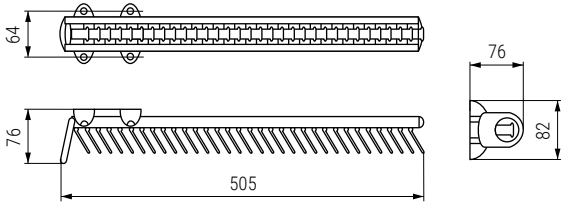

**ANKA EX** Porta corbata extraíble.  
32 ganchos.

• Sujeción lateral al costado del mueble. Extracción parcial.

### CÓDIGO

Brillo-Transparente	Grafito-Grafito	Material	
1228.116	1228.119	aluminio-plástico	1/12

**ANKA F** Porta corbata fijo.  
28 ganchos.

Vídeo demo

• Sujeción lateral al costado del mueble o en la puerta.

### CÓDIGO

CÓDIGO	Material	Acabado	
1228.121	aluminio-plástico	brillo-transparente	1/20