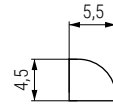

SURCOS Junquillo para vitrinas

- Material blando. Buena manipulación.
- Se sirven en rollos de 50 o 100 metros mínimo.

CÓDIGO		Material	Acabado
5,5R	7,5R		
 100m.	 50m.		
330.41	330.31	plástico	blanco
330.42	330.32	plástico	beige
330.43	330.33	plástico	cerezo
330.44	330.34	plástico	marrón oscuro
330.45	330.35V	plástico	negro