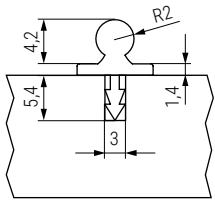

SOKO Perfil de aluminio apoya-maletas, de embutir

Soko
by ALK®

• Perfil apoya-maletas ideal para habitaciones de hotel.

Código		Largo	Material	20 barras
Anodizado plata mate	Negro mate			
779.16	779.17	3m.	aluminio	

SURCOS Junquillo para vitrinas