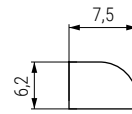

SURCOS Junquillo para vitrinas

- Material blando. Buena manipulación.
- Se sirven en rollos de 50 o 100 metros mínimo.

CÓDIGO		Material	Acabado
5,5R	7,5R		
 100m.	 50m.		
330.41	330.31	plástico	blanco
330.42	330.32	plástico	beige
330.43	330.33	plástico	cerezo
330.44	330.34	plástico	marrón oscuro
330.45	330.35V	plástico	negro