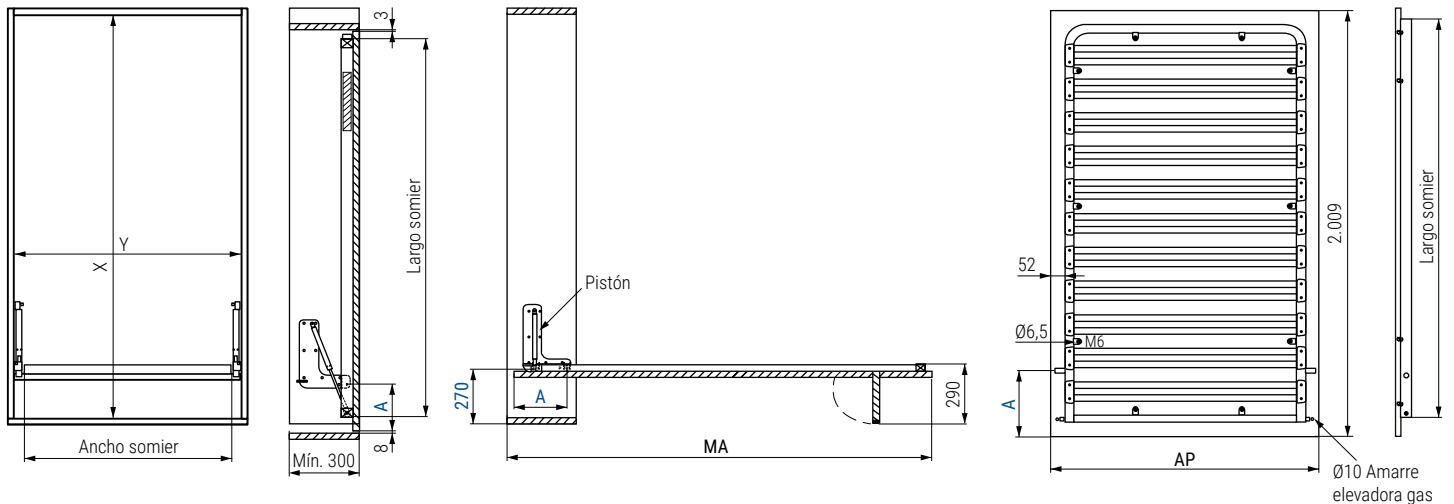

### SERENA VERTICAL Sistema para cama abatible apertura vertical

Serena  
by ALK®

#### SERENA VERTICAL, cómo pedir:

Cada sistema se compone de:

- 1 juego de placas laterales derecha - izquierda CÓDIGO: 41.2
- 1 juego de tapas embellecedora (opcional, ver pagina 04.90).
- 2 pistones a gas, de acuerdo con la medida del somier elegido.

Ver códigos y fuerzas en la tabla de la derecha.

- 1 somier de la medida deseada.

Ver códigos en la tabla de la derecha.

- Instrucciones de montaje disponibles.

- Para una mayor resistencia, colocar Tuercas M6 de embutir de rosca madera con Tornillos de M6.

CÓDIGO	Medidas Ancho x Largo	Somier con patas		Medidas hueco interior mueble		Ancho puerta	Medida abierta	Fuerza pistón a gas Largo: 483mm.	
		Y	X	Y	X			CÓDIGO	Fuerza
41.15V	800 x 1.900	910	2.020	904	2.027	41.10	700N		
41.4	900 x 1.900	1.010	2.020	1.004	2.027	41.10	700N		
41.5	1.050 x 1.900	1.160	2.020	1.154	2.027	41.11	900N		
41.354V	1.350 x 1.800	1.460	1.920	1.454	1.927	41.12	1.150N		
41.356	1.350 x 1.900	1.460	2.020	1.454	2.027	41.12	1.150N		
41.355V	1.350 x 2.000	1.460	2.120	1.454	2.127	41.12	1.150N		
41.255V	1.500 x 1.800	1.610	1.920	1.604	1.927	41.20	1.500N		
41.18	1.500 x 1.900	1.610	2.020	1.604	2.027	41.20	1.500N		