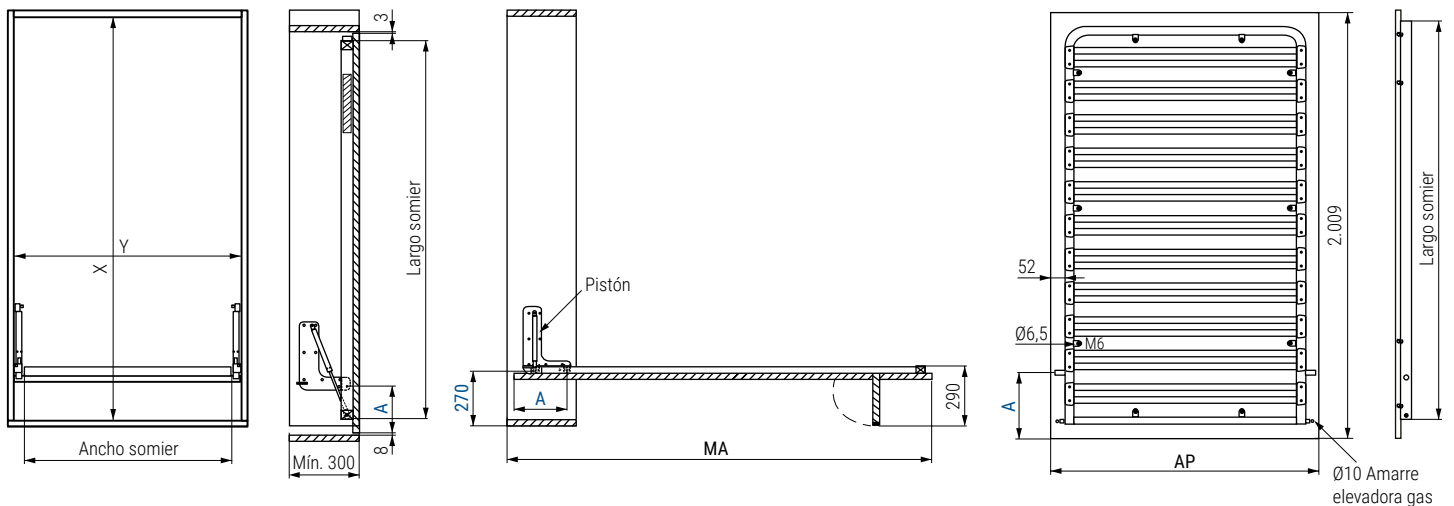

### SERENA VERTICAL Sistema para cama abatible apertura vertical

Serena  
by ALK®

#### SERENA VERTICAL, cómo pedir:

Cada sistema se compone de:

- 1 juego de placas laterales derecha - izquierda CÓDIGO: 41.2
- 1 juego de tapas embellecedora (opcional, ver pagina 04.90).
- 2 pistones a gas, de acuerdo con la medida del somier elegido.

Ver códigos y fuerzas en la tabla de la derecha.

- 1 somier de la medida deseada.

Ver códigos en la tabla de la derecha.

- Instrucciones de montaje disponibles.

- Para una mayor resistencia, colocar Tuercas M6 de embutir de rosca madera con Tornillos de M6.

CÓDIGO	Medidas Ancho x Largo	Somier con patas		Medidas hueco interior mueble		Ancho puerta	Medida abierta	Fuerza pistón a gas Largo: 483mm.	
		Y	X	Y	X			CÓDIGO	Fuerza
41.15V	800 x 1.900	910	2.020	904	2.027	41.10	700N		
41.4	900 x 1.900	1.010	2.020	1.004	2.027	41.10	700N		
41.5	1.050 x 1.900	1.160	2.020	1.154	2.027	41.11	900N		
41.354V	1.350 x 1.800	1.460	1.920	1.454	1.927	41.12	1.150N		
41.356	1.350 x 1.900	1.460	2.020	1.454	2.027	41.12	1.150N		
41.355V	1.350 x 2.000	1.460	2.120	1.454	2.127	41.12	1.150N		
41.255V	1.500 x 1.800	1.610	1.920	1.604	1.927	41.20	1.500N		
41.18	1.500 x 1.900	1.610	2.020	1.604	2.027	41.20	1.500N		