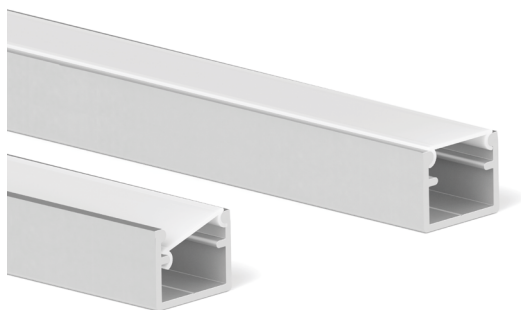

KOY + Perfil de aluminio con dos posiciones de tapa difusora
Para embutir y solapar

Tapa final
Material de plástico.

Perfil KOY+ para SOBREPONER
Material de aluminio.
Barras de 3 metros.

Tapa difusora, para perfil KOY+
Material plástico.
Barras de 3 metros.

Posiciones de tapas difusoras

• Descubre la iluminación del futuro con nuestras lámparas LED o COB a medida. Son personalizables para adaptarse a cualquier espacio y estilo.

| CÓDIGO | Descripción | Material | Acabado | Largo | |
|--------|---------------|----------|------------|-------|-----|
| 779.25 | perfil | aluminio | plata mate | 3m. | 200 |
| 779.27 | perfil | aluminio | negro | 3m. | 200 |
| 779.29 | perfil | aluminio | blanco | 3m. | 200 |
| 779.21 | tapa difusora | plástico | blanco | 3m. | 200 |
| 779.20 | tapa final | plástico | blanco | - | 200 |
| 779.31 | tapa final | plástico | gris | - | 200 |
| 779.32 | tapa final | plástico | negro | - | 200 |