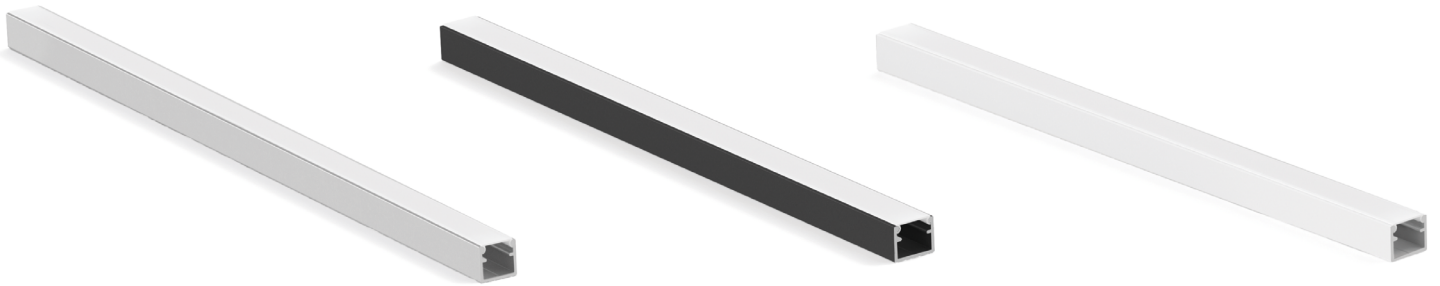

KOY + Perfil de aluminio con dos posiciones de tapa difusora
Para embutir y solapar

Tapa final
Material de plástico.

Perfil KOY+ para SOBREPONER
Material de aluminio.
Barras de 3 metros.

Tapa difusora, para perfil KOY+
Material plástico.
Barras de 3 metros.

Posiciones de tapas difusoras

• Descubre la iluminación del futuro con nuestras lámparas LED o COB a medida. Son personalizables para adaptarse a cualquier espacio y estilo.

| CÓDIGO | Descripción | Material | Acabado | Largo | |
|--------|---------------|----------|------------|-------|-----|
| 779.25 | perfil | aluminio | plata mate | 3m. | 200 |
| 779.27 | perfil | aluminio | negro | 3m. | 200 |
| 779.29 | perfil | aluminio | blanco | 3m. | 200 |
| 779.21 | tapa difusora | plástico | blanco | 3m. | 200 |
| 779.20 | tapa final | plástico | blanco | - | 200 |
| 779.31 | tapa final | plástico | gris | - | 200 |
| 779.32 | tapa final | plástico | negro | - | 200 |