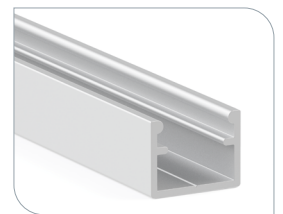

KOY + Perfil de aluminio con dos posiciones de tapa difusora
Para embutir y solapar

Tapa final
Material de plástico.

Perfil KOY+ para SOBREPONER
Material de aluminio.
Barras de 3 metros.

Tapa difusora, para perfil KOY+
Material plástico.
Barras de 3 metros.

Posiciones de tapas difusoras

• Descubre la iluminación del futuro con nuestras lámparas LED o COB a medida. Son personalizables para adaptarse a cualquier espacio y estilo.

| CÓDIGO | Descripción | Material | Acabado | Largo | |
|--------|---------------|----------|------------|-------|-----|
| 779.25 | perfil | aluminio | plata mate | 3m. | 200 |
| 779.27 | perfil | aluminio | negro | 3m. | 200 |
| 779.29 | perfil | aluminio | blanco | 3m. | 200 |
| 779.21 | tapa difusora | plástico | blanco | 3m. | 200 |
| 779.20 | tapa final | plástico | blanco | - | 200 |
| 779.31 | tapa final | plástico | gris | - | 200 |
| 779.32 | tapa final | plástico | negro | - | 200 |