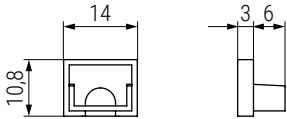

KOY + Perfil de aluminio con dos posiciones de tapa difusora
Para embutir y solapar

Tapa final
Material de plástico.

Perfil KOY+ para SOBREPONER
Material de aluminio.
Barras de 3 metros.

Tapa difusora, para perfil KOY+
Material plástico.
Barras de 3 metros.

Posiciones de tapas difusoras

• Descubre la iluminación del futuro con nuestras lámparas LED o COB a medida. Son personalizables para adaptarse a cualquier espacio y estilo.

| CÓDIGO | Descripción | Material | Acabado | Largo | |
|--------|---------------|----------|------------|-------|-----|
| 779.25 | perfil | aluminio | plata mate | 3m. | 200 |
| 779.27 | perfil | aluminio | negro | 3m. | 200 |
| 779.29 | perfil | aluminio | blanco | 3m. | 200 |
| 779.21 | tapa difusora | plástico | blanco | 3m. | 200 |
| 779.20 | tapa final | plástico | blanco | - | 200 |
| 779.31 | tapa final | plástico | gris | - | 200 |
| 779.32 | tapa final | plástico | negro | - | 200 |