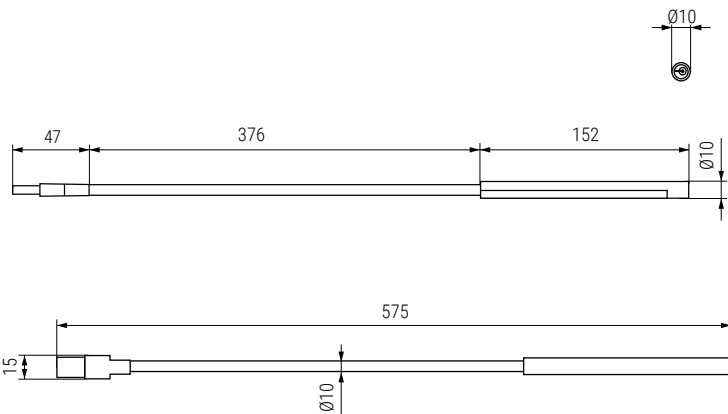

**FLEXY USB** Lámpara USB flexible  
Luz blanca 6.000K.  
Interruptor ON/OFF TOUCH

**ALK®**

**SNAKE 2** Aplique LED con brazo flexible  
Luz natural 4.000K.  
Interruptor ON/OFF TOUCH

**ALK®**

UTILIZAR CONVERTIDOR LED DE TENSIÓN CONSTANTE  
(NO INCLUIDO VER PAG.05.7)

10 LED 1W. 5V. DC

- Bajo consumo de energía, gran ahorro energético.
- Brazo de lámpara flexible.

16 SMD LED 2,5W. 12V. DC

- Cable de conexión de longitud de 1,5m con conexión mini JST hembra.
- Convertidor LED por separado.
- Regula la intensidad.
- Bajo consumo de energía, gran ahorro energético.
- Brazo de lámpara flexible y de tacto engomado.
- Doble conexión USB tipo A y C.
- Sujeción con tornillos.

CÓDIGO	Wattios	Tensión	Material	Acabado	
73.51	1W.	5V. DC	metal	plata	1

CÓDIGO	Wattios	Tensión	Material	Acabado	
859.63	2,5W.	12V. DC	goma	negro	1