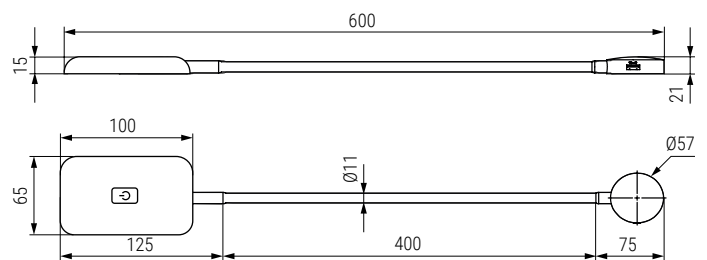

FLEXY USB Lámpara USB flexible
Luz blanca 6.000K.
Interruptor ON/OFF TOUCH

ALK®

SNAKE 2 Aplique LED con brazo flexible
Luz natural 4.000K.
Interruptor ON/OFF TOUCH

ALK®

UTILIZAR CONVERTIDOR LED DE TENSIÓN CONSTANTE
(NO INCLUIDO VER PAG.05.7)

10 LED 1W. 5V. DC

- Bajo consumo de energía, gran ahorro energético.
- Brazo de lámpara flexible.

16 SMD LED 2,5W. 12V. DC

- Cable de conexión de longitud de 1,5m con conexión mini JST hembra.
- Convertidor LED por separado.
- Regula la intensidad.
- Bajo consumo de energía, gran ahorro energético.
- Brazo de lámpara flexible y de tacto engomado.
- Doble conexión USB tipo A y C.
- Sujeción con tornillos.

CÓDIGO	Wattios	Tensión	Material	Acabado	
73.51	1W.	5V. DC	metal	plata	1

CÓDIGO	Wattios	Tensión	Material	Acabado	
859.63	2,5W.	12V. DC	goma	negro	1