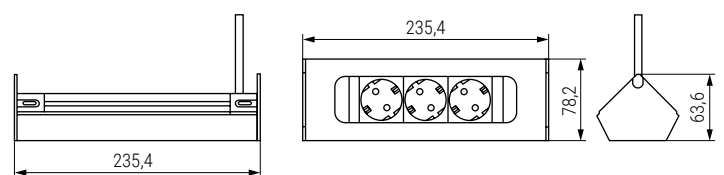

CASIA 2 Regleta de rincón 3xTT.  
Para sobreponer.

**BACH  
MAN**

CASIA 2 es una regleta de caja de enchufes diseñada con estilo para rincones y ofrece una solución práctica para la cocina.

Está diseñada para encajar perfectamente en rincones, lo que la hace ideal para espacios limitados o cocinas sin armarios.

- Con 3 enchufes tipo Schuko.
- Montaje rápido y fácil.
- Hoja de instrucciones incluida.
- Incluye 2 metros de cable.

Aconsejamos hacer pruebas técnicas.

Hoja instrucciones

CÓDIGO

238.132

Material

aluminio-plástico