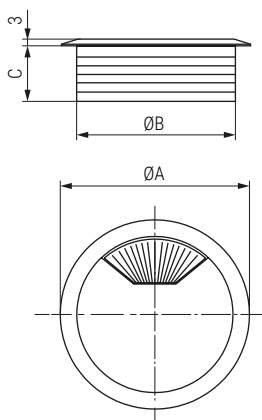

KINO Pasacables de plástico redondo

Kino
by ALK®

CÓDIGO	ØA	ØB	C	Material	Acabado	
701.8	72	60	20	plástico	blanco	100
701.6	72	60	20	plástico	gris claro	100
701.4	72	60	20	plástico	negro	100
701.2	74	60	20	plástico	gris	100
701.5	94	80	22	plástico	negro	100
701.7	94	80	22	plástico	gris claro	100
701.9	94	80	22	plástico	blanco	100