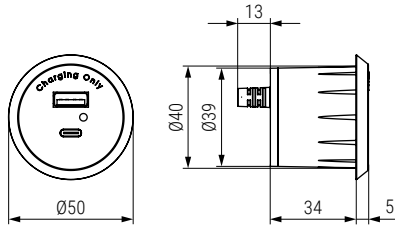

TAP USB A+C Sistema de conexión USB
Para embutir.

Tap USB
by ALK®

IP 20   

- Sistema de conexión para embutir con 1 conexión USB y una conexión USB tipo C.
- Fabricado en material termoplástico.
- Cable de 1,80 metros para conectar directamente a la luz.
- Montaje rápido y fácil.
- Aplicable para cocina, oficinas, mesas, muebles tapizados, etc

CÓDIGO	Input	Output	Acabado	
9031.122	AC220-250V	5.1V. DC - 2.1A	negro	1

TOP USB A+C Sistema de conexión USB
Para embutir.

Top USB
by ALK®

IP 20   

- Sistema de conexión para embutir con 1 conexión USB y una conexión USB tipo C.
- Fabricado en material termoplástico.
- Con transformador y cable de 1,80 metros para conectar directamente a la luz.
- Montaje rápido y fácil.
- Aplicable para cocina, oficinas, mesas, muebles tapizados, etc

CÓDIGO	Input	Output	Acabado	
721.38	AC220-250V	5.1V. DC - 2.1A	negro	1
721.39	AC220-250V	5.1V. DC - 2.1A	blanco	1