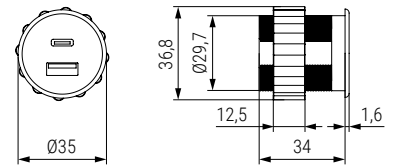

TAP USB A+C Sistema de conexión USB
Para embutir.

Tap USB
by ALK®

IP 20   

- Sistema de conexión para embutir con 1 conexión USB y una conexión USB tipo C.
- Fabricado en material termoplástico.
- Cable de 1,80 metros para conectar directamente a la luz.
- Montaje rápido y fácil.
- Aplicable para cocina, oficinas, mesas, muebles tapizados, etc

CÓDIGO	Input	Output	Acabado	
9031.122	AC220-250V	5.1V. DC - 2.1A	negro	1

TOP USB A+C Sistema de conexión USB
Para embutir.

Top USB
by ALK®

IP 20   

- Sistema de conexión para embutir con 1 conexión USB y una conexión USB tipo C.
- Fabricado en material termoplástico.
- Con transformador y cable de 1,80 metros para conectar directamente a la luz.
- Montaje rápido y fácil.
- Aplicable para cocina, oficinas, mesas, muebles tapizados, etc