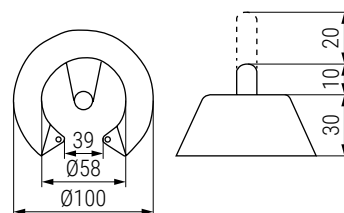

PORTE Soporte para monitor doble

- Válido para TV LCD: 17"-32".
- Con pinzas organizadoras de cables.
- Instalación rápida y sencilla.

Hoja de montaje

CÓDIGO	Material	Acabado	
3520.153	acero	negro	1/4

KELA Pasacable con 6 vías para mesa de oficina o escritorio Ø45

Base superior

Base inferior

Pieza central con 6 vías para cables

- Altura máxima 800mm regulable.

CÓDIGO	Material	Acabado	
970.51	plástico	gris	1
970.52	plástico	negro	1