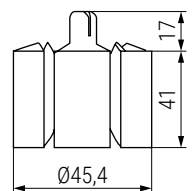

PORTE Soporte para monitor doble

- Válido para TV LCD: 17"-32".
- Con pinzas organizadoras de cables.
- Instalación rápida y sencilla.

Hoja de montaje

CÓDIGO	Material	Acabado	
3520.153	acero	negro	1/4

KELA Pasacable con 6 vías para mesa de oficina o escritorio Ø45

Base superior

Base inferior

Pieza central con 6 vías para cables

- Altura máxima 800mm regulable.

CÓDIGO	Material	Acabado	
970.51	plástico	gris	1
970.52	plástico	negro	1