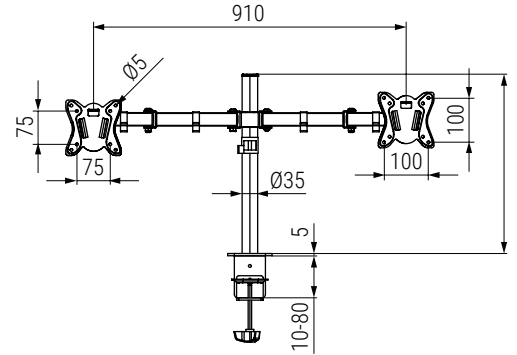

PORTE Soporte para monitor doble

- Válido para TV LCD: 17"-32".
- Con pinzas organizadoras de cables.
- Instalación rápida y sencilla.

Hoja de montaje

CÓDIGO	Material	Acabado	
3520.153	acero	negro	1/4

KELA Pasacable con 6 vías para mesa de oficina o escritorio Ø45

Base superior

Base inferior

Pieza central con 6 vías para cables

- Altura máxima 800mm regulable.

CÓDIGO	Material	Acabado	
970.51	plástico	gris	1
970.52	plástico	negro	1