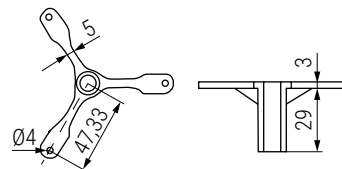

PORTE Soporte para monitor doble

- Válido para TV LCD: 17"-32".
- Con pinzas organizadoras de cables.
- Instalación rápida y sencilla.

Hoja de montaje

CÓDIGO	Material	Acabado	
3520.153	acero	negro	1/4

KELA Pasacable con 6 vías para mesa de oficina o escritorio Ø45

Base superior

Base inferior

Pieza central con 6 vías para cables

- Altura máxima 800mm regulable.

CÓDIGO	Material	Acabado	
970.51	plástico	gris	1
970.52	plástico	negro	1