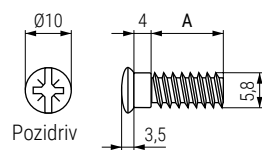

LUNA Soporte estante cazoleta  
Para estantes de espesor mínimo de 16mm.

Luna  
by ALK®

 CÓDIGO bolsa de 50	 CÓDIGO bolsa de 500	Material	Acabado
570.401	570.801	plástico	blanco
570.402	570.802	plástico	negro
570.403	570.803	plástico	marrón
570.404	570.804	plástico	roble
570.405	570.805	plástico	gris plata
570.407	570.807	plástico	pino
570.410	570.810V	plástico	cerezo
570.411	570.811	plástico	lino

Tornillo soporte cazoleta LUNA

Tornillo soporte cazoleta LUNA

• Rosca madera para taladro de Ø5mm. EURO.

CÓDIGO	Ø	A	Material	Acabado	
1393.5	9,5	7	hierro	zincado	5.000
1393.2	10	12	hierro	zincado	4.000

• Rosca madera con punta para taladros de Ø3mm.