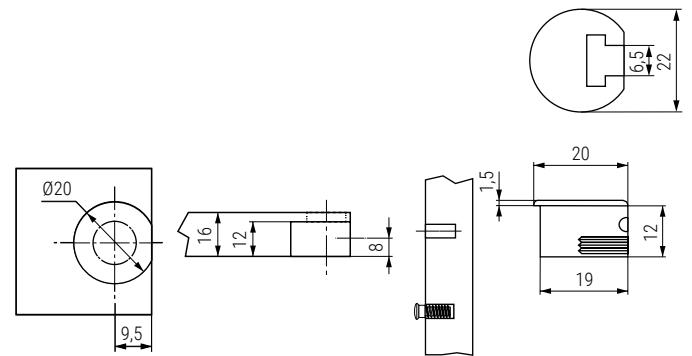

LUNA Soporte estante cazoleta  
Para estantes de espesor mínimo de 16mm.

Luna  
by ALK®

 CÓDIGO bolsa de 50	 CÓDIGO bolsa de 500	Material	Acabado
570.401	570.801	plástico	blanco
570.402	570.802	plástico	negro
570.403	570.803	plástico	marrón
570.404	570.804	plástico	roble
570.405	570.805	plástico	gris plata
570.407	570.807	plástico	pino
570.410	570.810V	plástico	cerezo
570.411	570.811	plástico	lino

Tornillo soporte cazoleta LUNA

Tornillo soporte cazoleta LUNA

• Rosca madera para taladro de Ø5mm. EURO.

CÓDIGO	Ø	A	Material	Acabado	
1393.5	9,5	7	hierro	zincado	5.000
1393.2	10	12	hierro	zincado	4.000

• Rosca madera con punta para taladros de Ø3mm.