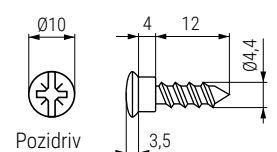

LUNA Soporte estante cazoleta  
Para estantes de espesor mínimo de 16mm.

Luna  
by ALK®

 CÓDIGO bolsa de 50	 CÓDIGO bolsa de 500	Material	Acabado
570.401	570.801	plástico	blanco
570.402	570.802	plástico	negro
570.403	570.803	plástico	marrón
570.404	570.804	plástico	roble
570.405	570.805	plástico	gris plata
570.407	570.807	plástico	pino
570.410	570.810V	plástico	cerezo
570.411	570.811	plástico	lino

Tornillo soporte cazoleta LUNA

Tornillo soporte cazoleta LUNA

• Rosca madera para taladro de Ø5mm. EURO.

CÓDIGO	Ø	A	Material	Acabado	
1393.5	9,5	7	hierro	zincado	5.000
1393.2	10	12	hierro	zincado	4.000

• Rosca madera con punta para taladros de Ø3mm.