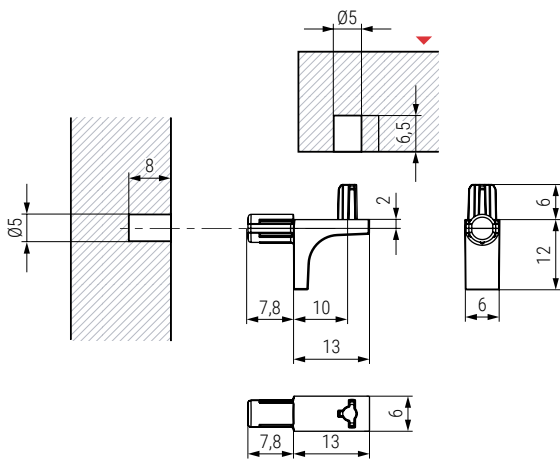

### K LINE MADERA Soporte estante para madera

K LINE MADERA es un elemento esencial y funcional en tu mueble.

Se ha desarrollado con una línea muy cautivadora y elegante para ser utilizado como un soporte para estantes de madera. Este soporte incorpora un pivote metálico introducido en la madera para bloquear el estante horizontalmente.

Disponible en 2 acabados: níquel y níquel negro.

Fabricado en zamak.

CÓDIGO	Material	Acabado	
504.259	zamak	níquel	5.000
504.260	zamak	níquel negro	5.000