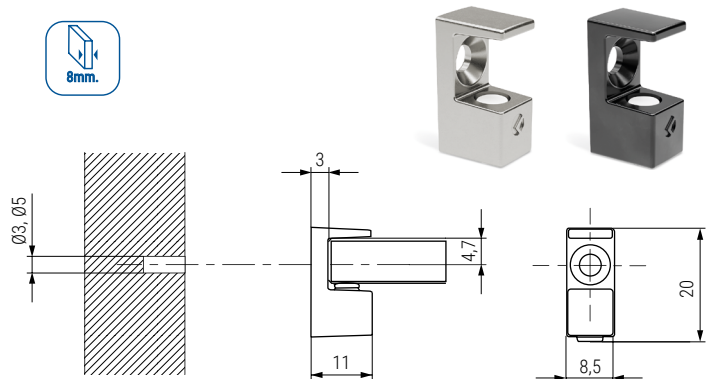

Fabricado en zamak y goma.

Aconsejamos hacer pruebas técnicas.

GRACE Soporte con espiga Ø5mm.
Grosor de cristal 5-6mm.

CÓDIGO

Níquel
504.414

Negro
504.418

Material

zamak

1.000

GRACE Soporte para tornillo rosca madera Ø3mm.
Grosor de cristal 5-6mm.

CÓDIGO

Níquel
504.412

Negro
504.416

Material

zamak

1.000

GRACE Soporte con espiga Ø5mm.
Grosor de cristal 8 mm.

CÓDIGO

Níquel
504.415

Negro
504.419

Material

zamak

1.000

GRACE Soporte para tornillo rosca madera Ø3mm.
Grosor de cristal 8mm.