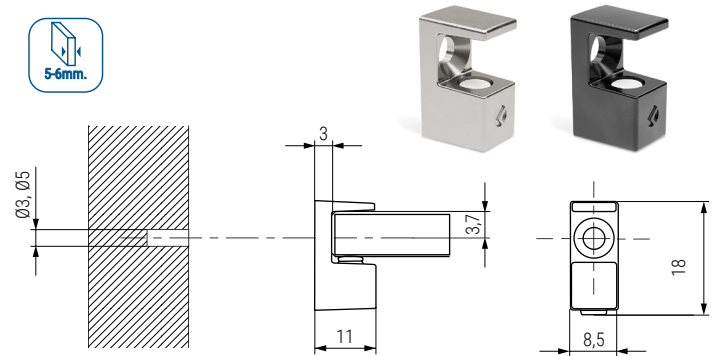

El bloqueo y desbloqueo del estante es rápido y fácil. Apropiado para estantes de vidrio con espesor de 5-6mm. y de 8mm.

Dos diferentes tipos de instalación disponibles:

- Soporte con espiga de Ø5mm.
- Con tornillo rosca madera de Ø3.

Fabricado en zamak y goma.

Aconsejamos hacer pruebas técnicas.

GRACE Soporte con espiga Ø5mm.
Grosor de cristal 5-6mm.

CÓDIGO

Níquel
504.414

Negro
504.418

Material

zamak

1.000

GRACE Soporte para tornillo rosca madera Ø3mm.
Grosor de cristal 5-6mm.

CÓDIGO

Níquel
504.412

Negro
504.416

Material

zamak

1.000

GRACE Soporte con espiga Ø5mm.
Grosor de cristal 8 mm.

CÓDIGO

Níquel
504.415

Negro
504.419

Material

zamak

1.000

GRACE Soporte para tornillo rosca madera Ø3mm.
Grosor de cristal 8mm.