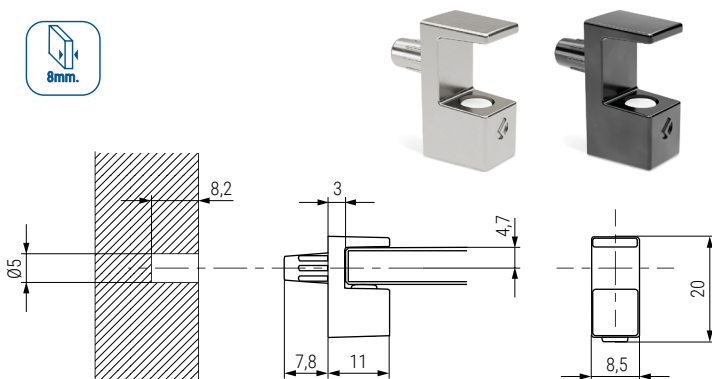

El bloqueo y desbloqueo del estante es rápido y fácil. Apropiado para estantes de vidrio con espesor de 5-6mm. y de 8mm.

Dos diferentes tipos de instalación disponibles:

- Soporte con espiga de Ø5mm.
- Con tornillo rosca madera de Ø3.

Fabricado en zamak y goma.

Aconsejamos hacer pruebas técnicas.

GRACE Soporte con espiga Ø5mm.
Grosor de cristal 5-6mm.

CÓDIGO

Níquel
504.414

Negro
504.418

Material

zamak

1.000

GRACE Soporte para tornillo rosca madera Ø3mm.
Grosor de cristal 5-6mm.

CÓDIGO

Níquel
504.412

Negro
504.416

Material

zamak

1.000

GRACE Soporte con espiga Ø5mm.
Grosor de cristal 8 mm.

CÓDIGO

Níquel
504.415

Negro
504.419

Material

zamak

1.000

GRACE Soporte para tornillo rosca madera Ø3mm.
Grosor de cristal 8mm.