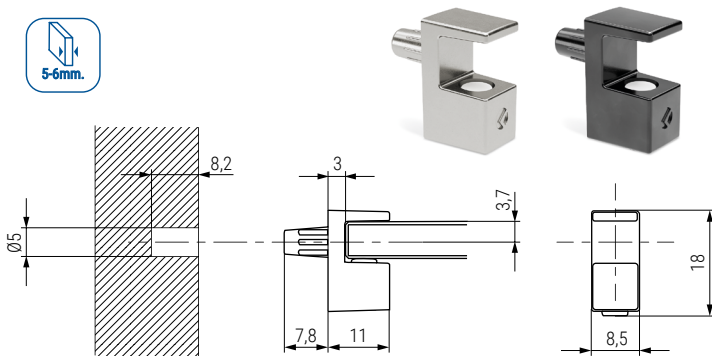

GRACE Soporte estante para cristal. Para espesor de 5-6mm y de 8mm.

GRACE. Es un diseño moderno ideal para estanterías de vidrio. Es un soporte seguro y fiable que permite que los muebles se entreguen con los estantes premontados. Incluye un inserto de plástico de ingeniería en la parte inferior que bloquean perfectamente el estante y reducen el riesgo de daños en el vidrio.

El bloqueo y desbloqueo del estante es rápido y fácil. Apropiado para estantes de vidrio con espesor de 5-6mm. y de 8mm.

Dos diferentes tipos de instalación disponibles:

- Soporte con espiga de Ø5mm.
- Con tornillo rosca madera de Ø3.

Fabricado en zamak y goma.

Aconsejamos hacer pruebas técnicas.

GRACE Soporte con espiga Ø5mm.
Grosor de cristal 5-6mm.

CÓDIGO

Níquel
504.414

Negro
504.418

Material

zamak

GRACE Soporte con espiga Ø5mm.
Grosor de cristal 8 mm.

CÓDIGO

Níquel
504.415

Negro
504.419

Material

zamak

1.000

GRACE Soporte para tornillo rosca madera Ø3mm.
Grosor de cristal 8mm.