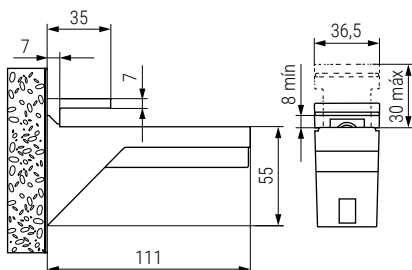

SERIE KALABRONE Soportes para estantes de cristal y madera

KALABRONE Soporte para estante de cristal y madera

KALABRONE MAXI Soporte para estante de madera

- Se sirve en kit de 2 unidades con accesorios y tornillos de ajuste para su colocación.
- Tornillos de fijación a la pared, pladur o madera, no incluidos.

CÓDIGO	Material	Acabado	
504.1231	zamak	gris RAL 9006	1 kit
504.1232	zamak	blanco	1 kit
504.1233	zamak	negro	1 kit

- Se sirve en kit de 2 unidades con accesorios y tornillos de ajuste para su colocación.
- Tornillos de fijación a la pared, pladur o madera, no incluidos.