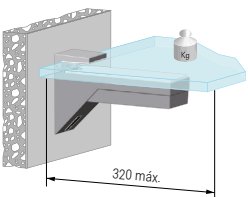

SERIE KALABRONE Soportes para estantes de cristal y madera

KALABRONE Soporte para estante de cristal y madera

KALABRONE MAXI Soporte para estante de madera

- Se sirve en kit de 2 unidades con accesorios y tornillos de ajuste para su colocación.
- Tornillos de fijación a la pared, pladur o madera, no incluidos.

CÓDIGO	Material	Acabado	
504.1231	zamak	gris RAL 9006	1 kit
504.1232	zamak	blanco	1 kit
504.1233	zamak	negro	1 kit

- Se sirve en kit de 2 unidades con accesorios y tornillos de ajuste para su colocación.
- Tornillos de fijación a la pared, pladur o madera, no incluidos.