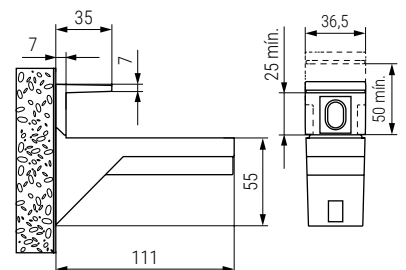

SERIE KALABRONE Soportes para estantes de cristal y madera

KALABRONE Soporte para estante de cristal y madera

KALABRONE MAXI Soporte para estante de madera

- Se sirve en kit de 2 unidades con accesorios y tornillos de ajuste para su colocación.
- Tornillos de fijación a la pared, pladur o madera, no incluidos.

CÓDIGO	Material	Acabado	
504.1231	zamak	gris RAL 9006	1 kit
504.1232	zamak	blanco	1 kit
504.1233	zamak	negro	1 kit

- Se sirve en kit de 2 unidades con accesorios y tornillos de ajuste para su colocación.
- Tornillos de fijación a la pared, pladur o madera, no incluidos.