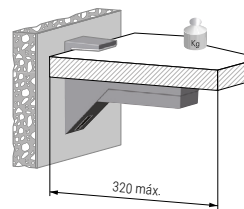

SERIE KALABRONE Soportes para estantes de cristal y madera

KALABRONE Soporte para estante de cristal y madera

KALABRONE MAXI Soporte para estante de madera

- Se sirve en kit de 2 unidades con accesorios y tornillos de ajuste para su colocación.
- Tornillos de fijación a la pared, pladur o madera, no incluidos.

CÓDIGO	Material	Acabado	
504.1231	zamak	gris RAL 9006	1 kit
504.1232	zamak	blanco	1 kit
504.1233	zamak	negro	1 kit

- Se sirve en kit de 2 unidades con accesorios y tornillos de ajuste para su colocación.
- Tornillos de fijación a la pared, pladur o madera, no incluidos.