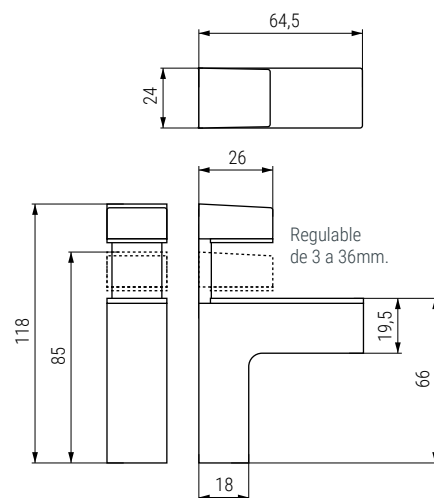

GACELA Soporte estante para cristal y madera
Regulable de 0 a 40mm.

MINIGACELA Soporte estante para cristal y madera
Regulable de 3 a 36mm.

- Se sirve en envases de dos unidades, con tacos y tornillos.
- Embalado en cajas de 2 unidades.

CÓDIGO	Material	Acabado	
9030.207	zamak	chromo	2/120
9030.208	zamak	gris RAL 9006	2/120

- Se sirven por unidades.

CÓDIGO	Material	Acabado	
9030.191	zamak	chromo	1/100
9030.197	zamak	níquel cepillado	1/100
9030.193	zamak	negro	1/100