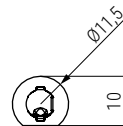

Características principales:

- **Única pieza** se trata de un soporte retráctil con espiga de diámetro 8 mm.
- **Instalación rápida del estante:** simplemente coloque en la posición requerida los soportes del estante y con una ligera presión de la mano es suficiente para montarlo y desmontarlo.
- **Resistente a las vibraciones de transporte,** incluso si enviamos el mueble montado desde fábrica.
- **Montaje completamente invisible** no se necesita ningún taladro exterior visible. **Desmontable.**
- **Apto para premontaje automático.**

Aconsejamos hacer pruebas técnicas.

CÓDIGO

Material

Acabado

214.46

plástico

gris

1.000

Información y complementos.