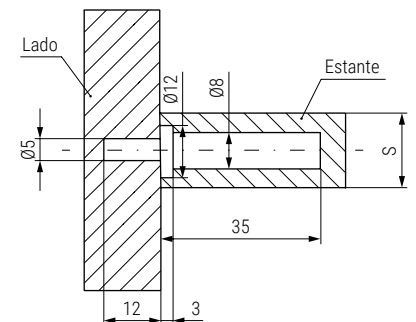

NO-ONE Soportes de unión para estantes, completamente invisible

NO-ONE es un soporte de unión completamente invisible. Apto para todos los estantes de diferentes ambientes. Su montaje es rápido, fácil y sencillo, sin la necesidad de usar ningún tipo de herramienta.

Características principales:

- **Única pieza** se trata de un soporte retráctil con espiga de diámetro 8 mm.
- **Instalación rápida del estante:** simplemente coloque en la posición requerida los soportes del estante y con una ligera presión de la mano es suficiente para montarlo y desmontarlo.
- **Resistente a las vibraciones de transporte,** incluso si enviamos el mueble montado desde fábrica.
- **Montaje completamente invisible** no se necesita ningún taladro exterior visible. **Desmontable.**
- **Apto para premontaje automático.**

Aconsejamos hacer pruebas técnicas.

CÓDIGO

Material

Acabado

214.46

plástico

gris

1.000