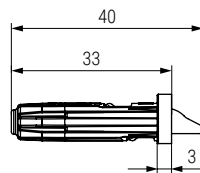

NO-ONE Soportes de unión para estantes, completamente invisible

NO-ONE es un soporte de unión completamente invisible. Apto para todos los estantes de diferentes ambientes. Su montaje es rápido, fácil y sencillo, sin la necesidad de usar ningún tipo de herramienta.

Características principales:

- **Única pieza** se trata de un soporte retráctil con espiga de diámetro 8 mm.
- **Instalación rápida del estante:** simplemente coloque en la posición requerida los soportes del estante y con una ligera presión de la mano es suficiente para montarlo y desmontarlo.
- **Resistente a las vibraciones de transporte,** incluso si enviamos el mueble montado desde fábrica.
- **Montaje completamente invisible** no se necesita ningún taladro exterior visible. **Desmontable.**
- **Apto para premontaje automático.**

Aconsejamos hacer pruebas técnicas.

CÓDIGO

Material

Acabado

214.46

plástico

gris

1.000