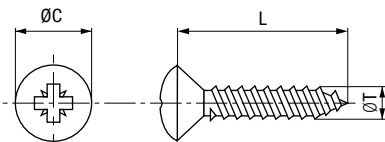

UCAFIX RE Tornillo rosca madera de cabeza redonda Pozidriv ZINCADO

Pozidriv

			ZINCADO	NEGRO	
	ØT	L LONGITUD mm.	CÓDIGO	CÓDIGO	
<p>punta PZ2 1428.44</p>	3,5 ØC 7	15	1.000	9011.94	
		20	1.000	9011.95	
		25	1.000	9011.96	9011.195
<p>punta PZ2 1428.44</p>	4,0 ØC 8	15	1.000	9011.59	
		17	1.000	9011.64	
		20	1.000	9011.60	9011.164
		25	1.000	9011.61	
		30	1.000	9011.62	
		35	1.000	9011.79	
<p>punta PZ2 1428.44</p>	4,5 ØC 9	40	1.000	9011.102	
		45	1.000	9011.106	
		25	1.000	9011.80	
		30	1.000	9011.98	
		40	1.000	9011.190	

UCAFIX GS Tornillo rosca madera cabeza Gota-Sebo Pozidriv NÍQUEL

AUTOKIT PUNTA Tornillo de ensamble rosca madera, cabeza allen CON PUNTA

Pozidriv

Allen

				NÍQUEL
	ØT	L LONGITUD mm.		CÓDIGO
<p>punta PZ2 1428.44</p>	3,5 ØC 7	15	1.000	9011.83
		17	1.000	9011.84
	4,0 ØC 7	16	1.000	9011.140

			Zincado	Negro
	ØT	L LONGITUD	CÓDIGO	CÓDIGO
<p>allen 3mm. 1087.185</p>	5 ØC 7,5	50	2.000	9021.6
<p>allen 4mm. 1087.186</p>	7 ØC 10	50	1.000	9021.45
				9021.8
				9021.39