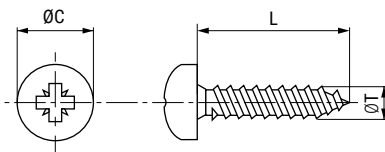

UCAFIX RE Tornillo rosca madera de cabeza redonda Pozidriv ZINCADO

Pozidriv

			ZINCADO	NEGRO	
	ØT	L LONGITUD mm.	CÓDIGO	CÓDIGO	
<p>punta PZ2 1428.44</p>	3,5 ØC 7	15	1.000	9011.94	
		20	1.000	9011.95	
		25	1.000	9011.96	9011.195
<p>punta PZ2 1428.44</p>	4,0 ØC 8	15	1.000	9011.59	
		17	1.000	9011.64	
		20	1.000	9011.60	9011.164
		25	1.000	9011.61	
		30	1.000	9011.62	
		35	1.000	9011.79	
<p>punta PZ2 1428.44</p>	4,5 ØC 9	40	1.000	9011.102	
		45	1.000	9011.106	
		25	1.000	9011.80	
		30	1.000	9011.98	
		40	1.000	9011.190	

UCAFIX GS Tornillo rosca madera cabeza Gota-Sebo Pozidriv NÍQUEL

AUTOKIT PUNTA Tornillo de ensamble rosca madera, cabeza allen CON PUNTA

Pozidriv

Allen

				NÍQUEL
	ØT	L LONGITUD mm.		CÓDIGO
<p>punta PZ2 1428.44</p>	3,5 ØC 7	15	1.000	9011.83
		17	1.000	9011.84
	4,0 ØC 7	16	1.000	9011.140

			Zincado	Negro
	ØT	L LONGITUD	CÓDIGO	CÓDIGO
<p>allen 3mm. 1087.185</p>	5 ØC 7,5	50	2.000	9021.6
<p>allen 4mm. 1087.186</p>	7 ØC 10	50	1.000	9021.45
				9021.8
				9021.39