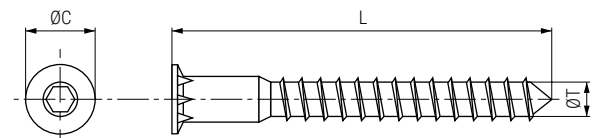

UCAFIX RE Tornillo rosca madera de cabeza redonda Pozidriv ZINCADO

Pozidriv

			ZINCADO	NEGRO	
	ØT	L LONGITUD mm.	CÓDIGO	CÓDIGO	
<p>punta PZ2 1428.44</p>	3,5 ØC 7	15	1.000	9011.94	
		20	1.000	9011.95	
		25	1.000	9011.96	9011.195
<p>punta PZ2 1428.44</p>	4,0 ØC 8	15	1.000	9011.59	
		17	1.000	9011.64	
		20	1.000	9011.60	9011.164
		25	1.000	9011.61	
		30	1.000	9011.62	
		35	1.000	9011.79	
<p>punta PZ2 1428.44</p>	4,5 ØC 9	40	1.000	9011.102	
		45	1.000	9011.106	
		25	1.000	9011.80	
		30	1.000	9011.98	
		40	1.000	9011.190	

UCAFIX GS Tornillo rosca madera cabeza Gota-Sebo Pozidriv NÍQUEL

AUTOKIT PUNTA Tornillo de ensamble rosca madera, cabeza allen CON PUNTA

Pozidriv

Allen

				NÍQUEL
	ØT	L LONGITUD mm.		CÓDIGO
<p>punta PZ2 1428.44</p>	3,5 ØC 7	15	1.000	9011.83
		17	1.000	9011.84
	4,0 ØC 7	16	1.000	9011.140

			Zincado	Negro
	ØT	L LONGITUD	CÓDIGO	CÓDIGO
<p>allen 3mm. 1087.185</p>	5 ØC 7,5	50	2.000	9021.6
<p>allen 4mm. 1087.186</p>	7 ØC 10	50	1.000	9021.45
				9021.8
				9021.39