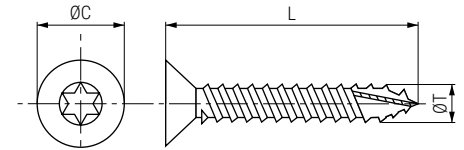

## RS-FIX Tornillo rosca madera punta broca PZ

Pozidriv

ØT	L LONGITUD		Zincado	Negro
			CÓDIGO	CÓDIGO
3,0 ØC 6mm. PZ1 1428.43	20	1.000	9001.416	
	25	1.000	9001.417	
	30	1.000	9001.418	
3,5 ØC 7mm. PZ2 1428.44	20	1.000	9001.426	
	25	1.000	9001.427	
	30	1.000	9001.428	
	35	1.000	9001.429	
	40	1.000	9001.430	
4,0 ØC 8mm. PZ2 1428.44	45	1.000	9001.431	
	50	1.000	9001.432	9001.4
	20	1.000	9001.445	
	25	1.000	9001.446	
	30	1.000	9001.447	
	35	1.000	9001.448	
	40	1.000	9001.449	
	45	1.000	9001.450	
	50	500	9001.451	
	60	500	9001.453	
4,5 ØC 9mm. PZ2 1428.44	70/R42	500	9001.455	
	20	1.000	9001.461	
	25	1.000	9001.462	
	30	1.000	9001.463	
	35	500	9001.464	
	40	500	9001.465	
	45	500	9001.466	
	50	500	9001.467	
	60/R36	200	9001.469	
	70/R42	200	9001.471	
5,0 ØC 10mm. PZ2 1428.44	25	1.000	9001.481	
	30	1.000	9001.482	
	35	500	9001.483	
	40	500	9001.484	
	50	200	9001.486	
60/R36	200	9001.488		
	70/R42	200	9001.490	
	100/R60	200	9001.493	

## RS-FIX Tornillo rosca madera punta broca Torx

TORX

Torx

ØT	L LONGITUD		Zincado	Bicromatado
			CÓDIGO	CÓDIGO
3 ØC 6mm. T-10 1428.54	20	100	9001.1215	
	16	1.000	9001.1223	
3,5 ØC 7mm. T-15 1428.55	20	1.000	9001.1225	
	25	1.000	9001.1226	
	30	1.000	9001.1227	
	35	1.000	9001.1228	
	50	1.000	9001.1232	
4,0 ØC 8mm. T-20 1428.56	20	1.000	9001.1245	
	25	1.000	9001.1246	
	30	1.000	9001.1247	
	35	1.000	9001.1248	
	40	500	9001.1249	
	50	500	9001.1251	
4,5 ØC 9mm. T-25 1428.57	60	500	9001.1253	
	40		9001.1264	
5,0 ØC 10mm. T-25 1428.57	50	500	9001.1286	
	70/R45	200	9001.1290	
	80/R48	200	9001.1292	
	90/R54	200	9001.1293	
6,0 ØC 10mm. T-25 1428.57	120/R60	100	9001.1309	
	140/R60	100	9001.1311	
8,0 ØC 10mm. T-40 1428.60	160	60		9001.1320
	200	50		9001.1321
	240	100		9001.1322
	300	100		9001.1323