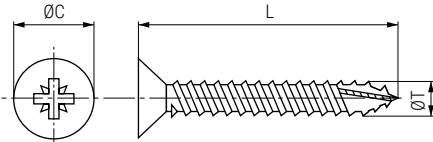

## RS-FIX Tornillo rosca madera punta broca PZ

Pozidriv

ØT	L LONGITUD		Zincado	Negro
			CÓDIGO	CÓDIGO
3,0 ØC 6mm. PZ1 1428.43	20	1.000	9001.416	
	25	1.000	9001.417	
	30	1.000	9001.418	
3,5 ØC 7mm. PZ2 1428.44	20	1.000	9001.426	
	25	1.000	9001.427	
	30	1.000	9001.428	
	35	1.000	9001.429	
	40	1.000	9001.430	
4,0 ØC 8mm. PZ2 1428.44	45	1.000	9001.431	
	50	1.000	9001.432	9001.4
	20	1.000	9001.445	
	25	1.000	9001.446	
	30	1.000	9001.447	
	35	1.000	9001.448	
	40	1.000	9001.449	
	45	1.000	9001.450	
	50	500	9001.451	
	60	500	9001.453	
4,5 ØC 9mm. PZ2 1428.44	70/R42	500	9001.455	
	20	1.000	9001.461	
	25	1.000	9001.462	
	30	1.000	9001.463	
	35	500	9001.464	
	40	500	9001.465	
	45	500	9001.466	
	50	500	9001.467	
	60/R36	200	9001.469	
	70/R42	200	9001.471	
5,0 ØC 10mm. PZ2 1428.44	25	1.000	9001.481	
	30	1.000	9001.482	
	35	500	9001.483	
	40	500	9001.484	
	50	200	9001.486	
60/R36	200	9001.488		
	70/R42	200	9001.490	
	100/R60	200	9001.493	

## RS-FIX Tornillo rosca madera punta broca Torx

TORX

Torx

ØT	L LONGITUD		Zincado	Bicromatado
			CÓDIGO	CÓDIGO
3 ØC 6mm. T-10 1428.54	20	100	9001.1215	
	16	1.000	9001.1223	
3,5 ØC 7mm. T-15 1428.55	20	1.000	9001.1225	
	25	1.000	9001.1226	
	30	1.000	9001.1227	
	35	1.000	9001.1228	
	50	1.000	9001.1232	
4,0 ØC 8mm. T-20 1428.56	20	1.000	9001.1245	
	25	1.000	9001.1246	
	30	1.000	9001.1247	
	35	1.000	9001.1248	
	40	500	9001.1249	
	50	500	9001.1251	
4,5 ØC 9mm. T-25 1428.57	60	500	9001.1253	
	40		9001.1264	
5,0 ØC 10mm. T-25 1428.57	50	500	9001.1286	
	70/R45	200	9001.1290	
	80/R48	200	9001.1292	
	90/R54	200	9001.1293	
6,0 ØC 10mm. T-25 1428.57	120/R60	100	9001.1309	
	140/R60	100	9001.1311	
8,0 ØC 10mm. T-40 1428.60	160	60		9001.1320
	200	50		9001.1321
	240	100		9001.1322
	300	100		9001.1323