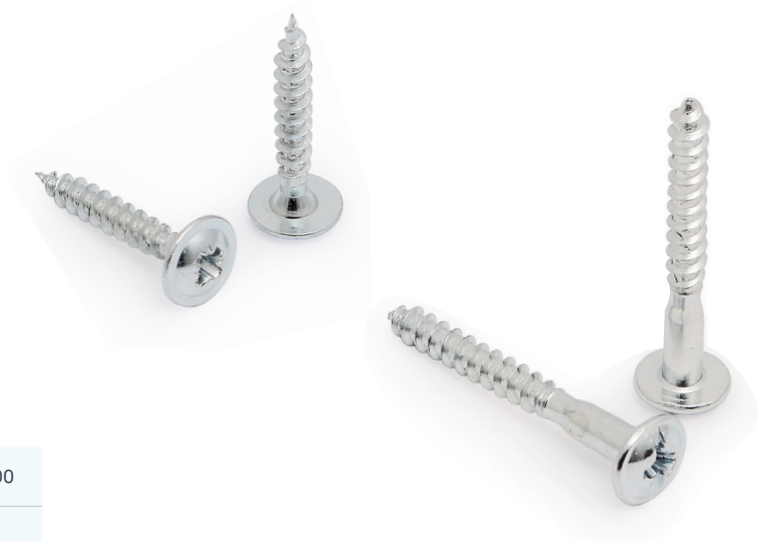

PEGO Tornillo tirador rosca madera
Cabeza ancha **Komby**

			NÍQUEL
Ø	L LONGITUD mm.		CÓDIGO
4	27	5.000	504.406
ØC10	31	5.000	504.407

EGO Tornillo tirador rosca madera
Cabeza ancha **Komby**

- Ideal para pomos de madera.
- Ideal para traseras de armario.
- Material: Acero.

			GALVANIZADO	ZINCADO
Ø	L LONGITUD mm.		CÓDIGO	CÓDIGO
3 ØC 7,8	20	15.000	9011.201	9011.134

			ZINCADO
Ø	L LONGITUD mm.		CÓDIGO
3,5 ØC 8,6	20	3.000	1393.8
	30	3.000	1393.9

			ZN NEGRO	ZINCADO
Ø	L LONGITUD mm.		CÓDIGO	CÓDIGO
4 ØC 10	20	8.000	1393.41	1393.21
	25	7.500		1393.16
	30	6.500		1393.17
	35	5.500		1393.18
	40	5.000		1393.19