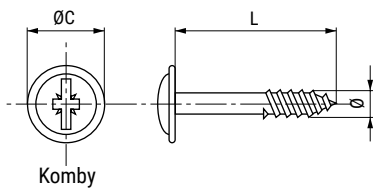

PEGO Tornillo tirador rosca madera
Cabeza ancha **Komby**

			NÍQUEL
Ø	L LONGITUD mm.		CÓDIGO
4	27	5.000	504.406
ØC10	31	5.000	504.407

EGO Tornillo tirador rosca madera
Cabeza ancha **Komby**

- Ideal para pomos de madera.
- Ideal para traseras de armario.
- Material: Acero.

			GALVANIZADO	ZINCADO
Ø	L LONGITUD mm.		CÓDIGO	CÓDIGO
3 ØC 7,8	20	15.000	9011.201	9011.134

			ZINCADO
Ø	L LONGITUD mm.		CÓDIGO
3,5 ØC 8,6	20	3.000	1393.8
	30	3.000	1393.9

			ZN NEGRO	ZINCADO
Ø	L LONGITUD mm.		CÓDIGO	CÓDIGO
4 ØC 10	20	8.000	1393.41	1393.21
	25	7.500		1393.16
	30	6.500		1393.17
	35	5.500		1393.18
	40	5.000		1393.19