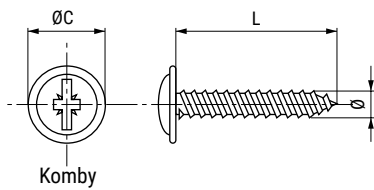

PEGO Tornillo tirador rosca madera
Cabeza ancha **Komby**

			NÍQUEL
Ø	L LONGITUD mm.		CÓDIGO
4	27	5.000	504.406
ØC10	31	5.000	504.407

EGO Tornillo tirador rosca madera
Cabeza ancha **Komby**

- Ideal para pomos de madera.
- Ideal para traseras de armario.
- Material: Acero.

			GALVANIZADO	ZINCADO
Ø	L LONGITUD mm.		CÓDIGO	CÓDIGO
3 ØC 7,8	20	15.000	9011.201	9011.134

			ZINCADO
Ø	L LONGITUD mm.		CÓDIGO
3,5 ØC 8,6	20	3.000	1393.8
	30	3.000	1393.9

			ZN NEGRO	ZINCADO
Ø	L LONGITUD mm.		CÓDIGO	CÓDIGO
4 ØC 10	20	8.000	1393.41	1393.21
	25	7.500		1393.16
	30	6.500		1393.17
	35	5.500		1393.18
	40	5.000		1393.19