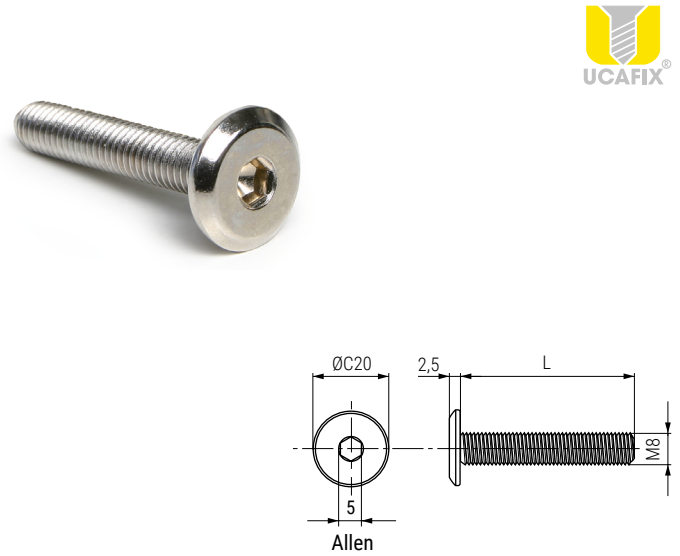

CEGAS M6 Tornillo embellecedor cabeza plana allen

			Negro	Níquel
ROSCA	L LONGITUD		CÓDIGO	CÓDIGO
M6	10	4.000	9191.249	9191.210
	12	3.000	9191.250	9191.200
	15	3.500	9191.251	9191.201
	20	3.000	9191.252	9191.202
	25	1.800	9191.253	9191.203
	30	1.800	9191.254	9191.204
	35	2.000	9191.255	9191.205
	40	1.500	9191.256	9191.206
	45	1.500	9191.257	9191.207
	50	1.500	9191.258	9191.208
	60	1.000	9191.260	9191.209
	70	800	9191.271	9191.217
	80	500		9191.218
	90	500		9191.219
100	400		9191.220	
110	100		9191.221	
120	100		9191.222	

allen
4mm.
1087.186

CEGAS M8 Tornillo embellecedor cabeza plana allen

			Negro	Níquel
ROSCA	L LONGITUD		CÓDIGO	CÓDIGO
M8	20	1.000		9191.232
	25	1.000		9191.233
	30	1.000		9191.234
	35	1.000		9191.235
	40	1.000		9191.236
	45	1.000		9191.237
	50	800		9191.238
	60	500	9191.289	9191.239
	70	500		9191.240
	80	400		9191.241
	90	400	9191.292	9191.242
	120	400		9191.245

allen
5mm.
1087.187

CEGAS Tubo conjunto unión M6

			Negro	Níquel	
ROSCA	L LONGITUD	L1		CÓDIGO	CÓDIGO
M6	12	7-8	1.000		9191.261
	15	12-13	1.000	9191.272	9191.262
	27	14	1.000		9191.263

4mm.
1087.186

CEGAS Tubo conjunto unión M8

			Níquel	
ROSCA	L LONGITUD	L1		CÓDIGO
M8	15	9-10	1.000	9191.264
	27	14	1.000	9191.265

allen
5mm.
1087.187