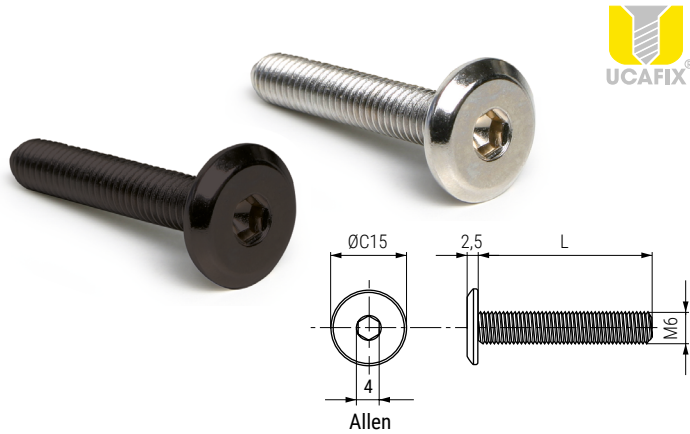

CEGAS M6 Tornillo embellecedor cabeza plana allen

			Negro	Níquel
ROSCA	L LONGITUD		CÓDIGO	CÓDIGO
M6	10	4.000	9191.249	9191.210
	12	3.000	9191.250	9191.200
	15	3.500	9191.251	9191.201
	20	3.000	9191.252	9191.202
	25	1.800	9191.253	9191.203
	30	1.800	9191.254	9191.204
	35	2.000	9191.255	9191.205
	40	1.500	9191.256	9191.206
	45	1.500	9191.257	9191.207
	50	1.500	9191.258	9191.208
	60	1.000	9191.260	9191.209
	70	800	9191.271	9191.217
	80	500		9191.218
	90	500		9191.219
100	400		9191.220	
110	100		9191.221	
120	100		9191.222	

allen
4mm.
1087.186

CEGAS M8 Tornillo embellecedor cabeza plana allen

			Negro	Níquel
ROSCA	L LONGITUD		CÓDIGO	CÓDIGO
M8	20	1.000		9191.232
	25	1.000		9191.233
	30	1.000		9191.234
	35	1.000		9191.235
	40	1.000		9191.236
	45	1.000		9191.237
	50	800		9191.238
	60	500	9191.289	9191.239
	70	500		9191.240
	80	400		9191.241
	90	400	9191.292	9191.242
	120	400		9191.245

allen
5mm.
1087.187

CEGAS Tubo conjunto unión M6

			Negro	Níquel	
ROSCA	L LONGITUD	L1		CÓDIGO	CÓDIGO
M6	12	7-8	1.000		9191.261
	15	12-13	1.000	9191.272	9191.262
	27	14	1.000		9191.263

4mm.
1087.186

CEGAS Tubo conjunto unión M8

			Níquel	
ROSCA	L LONGITUD	L1		CÓDIGO
M8	15	9-10	1.000	9191.264
	27	14	1.000	9191.265

allen
5mm.
1087.187