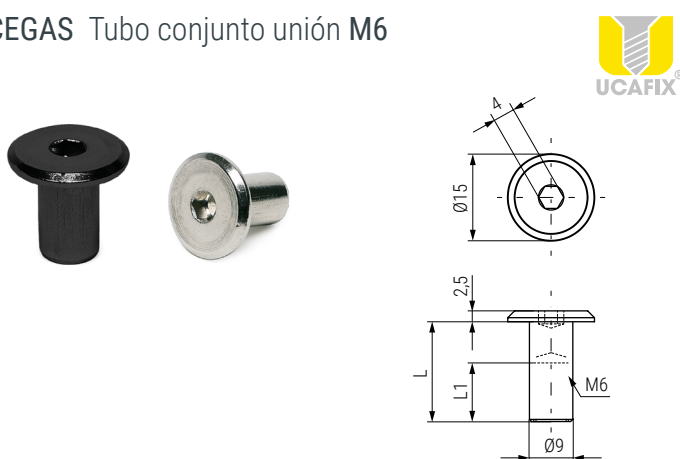

CEGAS M6 Tornillo embellecedor cabeza plana allen

			Negro	Níquel
ROSCA	L LONGITUD		CÓDIGO	CÓDIGO
M6	10	4.000	9191.249	9191.210
	12	3.000	9191.250	9191.200
	15	3.500	9191.251	9191.201
	20	3.000	9191.252	9191.202
	25	1.800	9191.253	9191.203
	30	1.800	9191.254	9191.204
	35	2.000	9191.255	9191.205
	40	1.500	9191.256	9191.206
	45	1.500	9191.257	9191.207
	50	1.500	9191.258	9191.208
	60	1.000	9191.260	9191.209
	70	800	9191.271	9191.217
	80	500		9191.218
	90	500		9191.219
100	400		9191.220	
110	100		9191.221	
120	100		9191.222	

allen
4mm.
1087.186

CEGAS M8 Tornillo embellecedor cabeza plana allen

			Negro	Níquel
ROSCA	L LONGITUD		CÓDIGO	CÓDIGO
M8	20	1.000		9191.232
	25	1.000		9191.233
	30	1.000		9191.234
	35	1.000		9191.235
	40	1.000		9191.236
	45	1.000		9191.237
	50	800		9191.238
	60	500	9191.289	9191.239
	70	500		9191.240
	80	400		9191.241
	90	400	9191.292	9191.242
	120	400		9191.245

allen
5mm.
1087.187

CEGAS Tubo conjunto unión M6

			Negro	Níquel	
ROSCA	L LONGITUD	L1		CÓDIGO	CÓDIGO
M6	12	7-8	1.000		9191.261
	15	12-13	1.000	9191.272	9191.262
	27	14	1.000		9191.263

4mm.
1087.186

CEGAS Tubo conjunto unión M8

			Níquel	
ROSCA	L LONGITUD	L1		CÓDIGO
M8	15	9-10	1.000	9191.264
	27	14	1.000	9191.265

allen
5mm.
1087.187