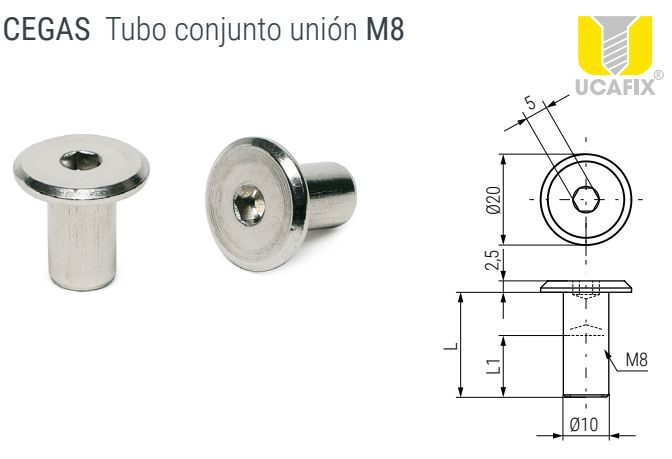

CEGAS M6 Tornillo embellecedor cabeza plana allen

			Negro	Níquel
ROSCA	L LONGITUD		CÓDIGO	CÓDIGO
M6	10	4.000	9191.249	9191.210
	12	3.000	9191.250	9191.200
	15	3.500	9191.251	9191.201
	20	3.000	9191.252	9191.202
	25	1.800	9191.253	9191.203
	30	1.800	9191.254	9191.204
	35	2.000	9191.255	9191.205
	40	1.500	9191.256	9191.206
	45	1.500	9191.257	9191.207
	50	1.500	9191.258	9191.208
	60	1.000	9191.260	9191.209
	70	800	9191.271	9191.217
	80	500		9191.218
	90	500		9191.219
100	400		9191.220	
110	100		9191.221	
120	100		9191.222	

allen
4mm.
1087.186

CEGAS M8 Tornillo embellecedor cabeza plana allen

			Negro	Níquel
ROSCA	L LONGITUD		CÓDIGO	CÓDIGO
M8	20	1.000		9191.232
	25	1.000		9191.233
	30	1.000		9191.234
	35	1.000		9191.235
	40	1.000		9191.236
	45	1.000		9191.237
	50	800		9191.238
	60	500	9191.289	9191.239
	70	500		9191.240
	80	400		9191.241
	90	400	9191.292	9191.242
	120	400		9191.245

allen
5mm.
1087.187

CEGAS Tubo conjunto unión M6

			Negro	Níquel	
ROSCA	L LONGITUD	L1		CÓDIGO	CÓDIGO
M6	12	7-8	1.000		9191.261
	15	12-13	1.000	9191.272	9191.262
	27	14	1.000		9191.263

4mm.
1087.186

CEGAS Tubo conjunto unión M8

			Níquel	
ROSCA	L LONGITUD	L1		CÓDIGO
M8	15	9-10	1.000	9191.264
	27	14	1.000	9191.265

allen
5mm.
1087.187