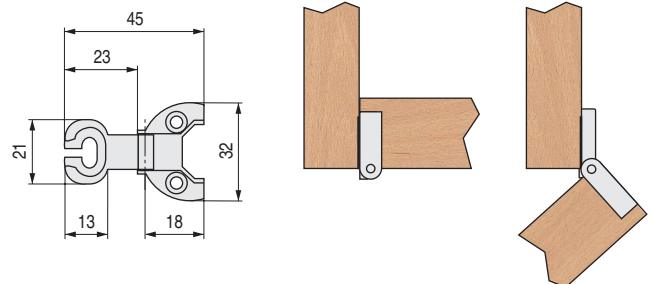

TOLEDO Bisagras de estilo

Regulación vertical, horizontal y frontal

CÓDIGO	Material	Acabado	
905.6	zamak	oro viejo	500
905.7	zamak	chromo RAL 9006	500
905.8	zamak	níquel	500

LOGO REG Bisagras de estilo. Regulable

- Regulación en el brazo con llave allen de 3mm.
- Se recomienda hacer pruebas técnicas.

CÓDIGO	Material	Acabado	
125.31	zamak	oro viejo	1.000
125.33	zamak	níquel	1.000

LOGOS Bisagras de estilo

CÓDIGO	Material	Acabado	
9030.29	zamak	oro viejo	500
9030.30	zamak	latonado	500
9030.115	zamak	níquel	500
9030.216	zamak	chromo RAL 9006	500