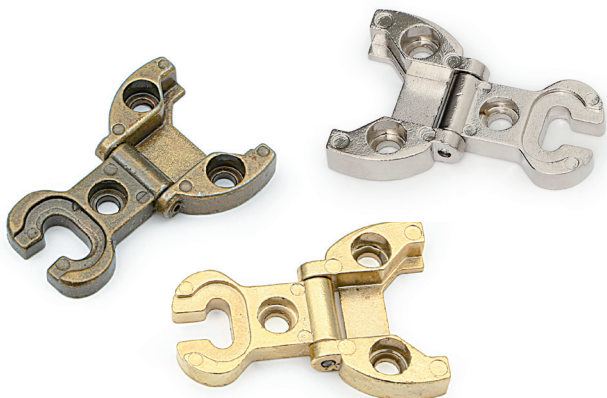

TOLEDO Bisagras de estilo

Regulación vertical, horizontal y frontal

CÓDIGO	Material	Acabado	
905.6	zamak	oro viejo	500
905.7	zamak	chromo RAL 9006	500
905.8	zamak	níquel	500

LOGO REG Bisagras de estilo. Regulable

- Regulación en el brazo con llave allen de 3mm.
- Se recomienda hacer pruebas técnicas.

CÓDIGO	Material	Acabado	
125.31	zamak	oro viejo	1.000
125.33	zamak	níquel	1.000

LOGOS Bisagras de estilo

CÓDIGO	Material	Acabado	
9030.29	zamak	oro viejo	500
9030.30	zamak	latonado	500
9030.115	zamak	níquel	500
9030.216	zamak	chromo RAL 9006	500