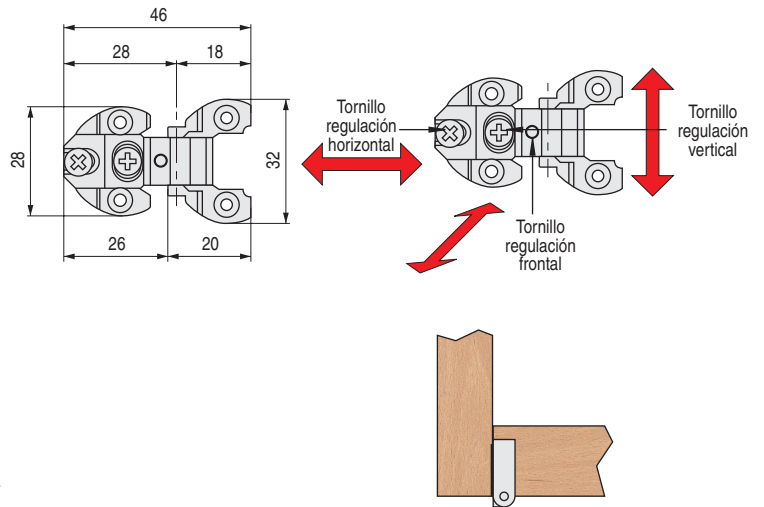

TOLEDO Bisagras de estilo

Regulación vertical, horizontal y frontal

CÓDIGO	Material	Acabado	
905.6	zamak	oro viejo	500
905.7	zamak	chromo RAL 9006	500
905.8	zamak	níquel	500

LOGO REG Bisagras de estilo. Regulable

- Regulación en el brazo con llave allen de 3mm.
- Se recomienda hacer pruebas técnicas.

CÓDIGO	Material	Acabado	
125.31	zamak	oro viejo	1.000
125.33	zamak	níquel	1.000

LOGOS Bisagras de estilo

CÓDIGO	Material	Acabado	
9030.29	zamak	oro viejo	500
9030.30	zamak	latonado	500
9030.115	zamak	níquel	500
9030.216	zamak	chromo RAL 9006	500