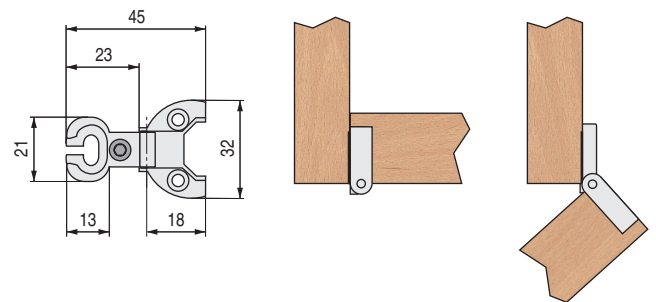

TOLEDO Bisagras de estilo

Regulación vertical, horizontal y frontal

CÓDIGO	Material	Acabado	
905.6	zamak	oro viejo	500
905.7	zamak	chromo RAL 9006	500
905.8	zamak	níquel	500

LOGO REG Bisagras de estilo. Regulable

- Regulación en el brazo con llave allen de 3mm.
- Se recomienda hacer pruebas técnicas.

CÓDIGO	Material	Acabado	
125.31	zamak	oro viejo	1.000
125.33	zamak	níquel	1.000

LOGOS Bisagras de estilo

CÓDIGO	Material	Acabado	
9030.29	zamak	oro viejo	500
9030.30	zamak	latonado	500
9030.115	zamak	níquel	500
9030.216	zamak	chromo RAL 9006	500