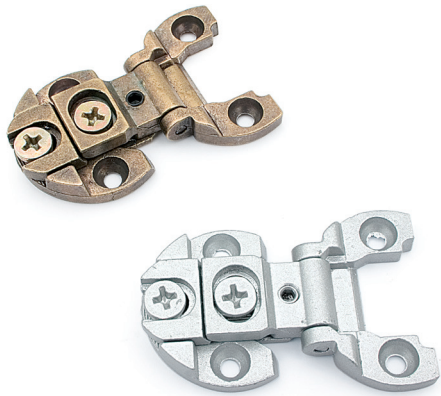

TOLEDO Bisagras de estilo

Regulación vertical, horizontal y frontal

CÓDIGO	Material	Acabado	
905.6	zamak	oro viejo	500
905.7	zamak	chromo RAL 9006	500
905.8	zamak	níquel	500

LOGO REG Bisagras de estilo. Regulable

- Regulación en el brazo con llave allen de 3mm.
- Se recomienda hacer pruebas técnicas.

CÓDIGO	Material	Acabado	
125.31	zamak	oro viejo	1.000
125.33	zamak	níquel	1.000

LOGOS Bisagras de estilo

CÓDIGO	Material	Acabado	
9030.29	zamak	oro viejo	500
9030.30	zamak	latonado	500
9030.115	zamak	níquel	500
9030.216	zamak	chromo RAL 9006	500