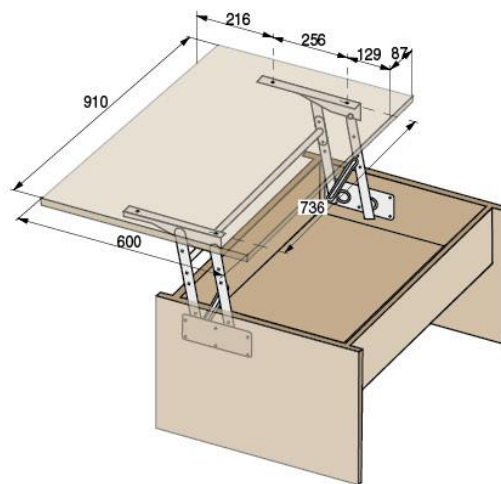

**COFFEE** Juego mecanismo sobreelevable. Para mesa café  
 Para elevar la tapa de la mesa más de 300mm.

El mecanismo elevable COFFEE permite la producción de las denominadas mesas de café. Eleva unos 23cm. hacia adelante con respecto a su posición cerrada permitiendo que se utilice como una mesa de servicio. Válido para mesas de apertura única, doble y triple, dependiendo del diseño de mesa que se escoja. La parte interior de la mesa se puede utilizar como guarda objetos.

- Barra estabilizadora no incluida.
- Un juego esta compuesto por: dos bisagras, dos muelles y dos placas.

CÓDIGO	Material	Acabado	
948.20	hierro	negro	1 juego