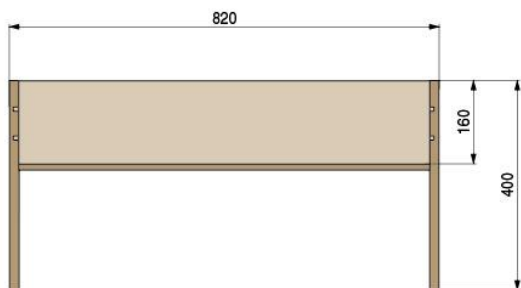

**COFFEE** Juego mecanismo sobreelevable. Para mesa café  
 Para elevar la tapa de la mesa más de 300mm.

El mecanismo elevable COFFEE permite la producción de las denominadas mesas de café. Eleva unos 23cm. hacia adelante con respecto a su posición cerrada permitiendo que se utilice como una mesa de servicio. Válido para mesas de apertura única, doble y triple, dependiendo del diseño de mesa que se escoja. La parte interior de la mesa se puede utilizar como guarda objetos.

- Barra estabilizadora no incluida.
- Un juego esta compuesto por: dos bisagras, dos muelles y dos placas.

CÓDIGO	Material	Acabado	
948.20	hierro	negro	1 juego