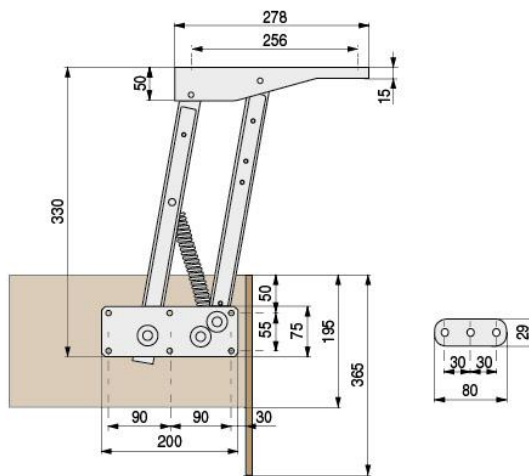

**COFFEE** Juego mecanismo sobreelevable. Para mesa café  
 Para elevar la tapa de la mesa más de 300mm.

El mecanismo elevable COFFEE permite la producción de las denominadas mesas de café. Eleva unos 23cm. hacia adelante con respecto a su posición cerrada permitiendo que se utilice como una mesa de servicio. Válido para mesas de apertura única, doble y triple, dependiendo del diseño de mesa que se escoja. La parte interior de la mesa se puede utilizar como guarda objetos.

- Barra estabilizadora no incluida.
- Un juego esta compuesto por: dos bisagras, dos muelles y dos placas.

CÓDIGO	Material	Acabado	
948.20	hierro	negro	1 juego