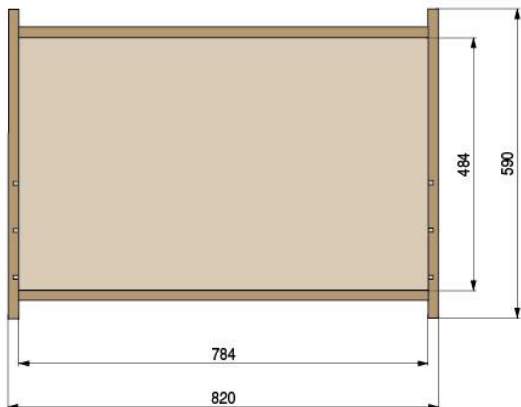

**COFFEE** Juego mecanismo sobreelevable. Para mesa café  
 Para elevar la tapa de la mesa más de 300mm.

El mecanismo elevable COFFEE permite la producción de las denominadas mesas de café. Eleva unos 23cm. hacia adelante con respecto a su posición cerrada permitiendo que se utilice como una mesa de servicio. Válido para mesas de apertura única, doble y triple, dependiendo del diseño de mesa que se escoja. La parte interior de la mesa se puede utilizar como guarda objetos.

- Barra estabilizadora no incluida.
- Un juego esta compuesto por: dos bisagras, dos muelles y dos placas.

CÓDIGO	Material	Acabado	
948.20	hierro	negro	1 juego