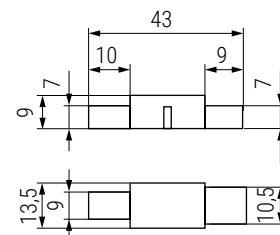

CONECTOR NEON Cable conexión rápido 8mm Neon/JST

ACTUALIZADO EL DÍA 14/01/2026

• Cable de 1 metro.

CÓDIGO	Material	Acabado	 1/50
859.511	plástico	blanco	

CABLE Conexión JST macho/ 3 salidas JST hembra

ACTUALIZADO EL DÍA 14/01/2026

• Cable de 20 cm.

CÓDIGO	Material	Acabado	 1/50
859.510	plástico	blanco	