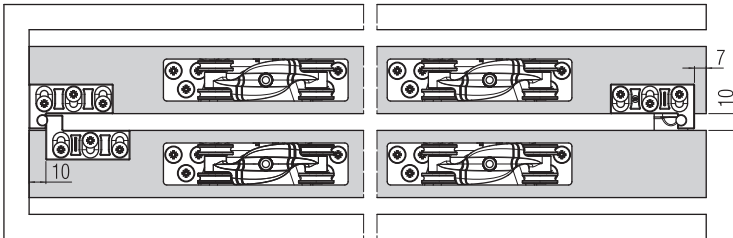

SYSTEM 2000

www.k-group.com

Istruzioni di Montaggio - Instrucciones de montaje - Montageanleitung - Assembling Instructions - Instructions de Montage - Montagehandleiding - Инструкции по монтажу

- I** 2 ante **E** 2 puertas **D** 2 Türblatten
- GB** 2 doors **F** 2 portes **RUS** 2 створки

- I** Con gommino
- E** Con pasador
- D** Mit Verschlusskappe
- GB** With closing cap
- F** Avec gomme
- RUS** с резиновым буфером

- I** Senza gommino
- E** Sin pasador
- D** Ohne Verschlusskappe
- GB** Without closing cap
- F** Sans gomme
- RUS** без резинового буфера

SYSTEM 2000

Istruzioni di Montaggio - Instrucciones de montaje - Montageanleitung - Assembling Instructions - Instructions de Montage - Montagehandleiding - Инструкции по монтажу

- I** 3 ante **E** 3 puertas **D** 3 Türblatten
- GB** 3 doors **F** 3 portes **RUS** 3 створки