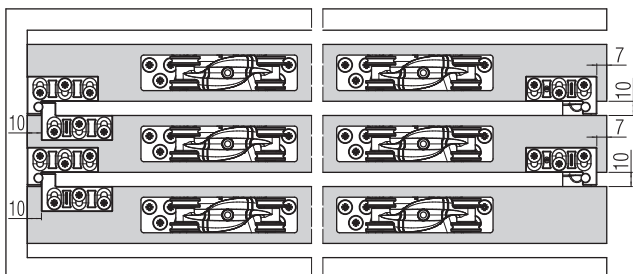

- I** Con gommino
- E** Con pasador
- D** Mit Verschlusskappe
- GB** With closing cap
- F** Avec gomme
- RUS** с резиновым буфером

- I** Senza gommino
- E** Sin pasador
- D** Ohne Verschlusskappe
- GB** Without closing cap
- F** Sans gomme
- RUS** без резинового буфера

SYSTEM 2000

Istruzioni di Montaggio - Instrucciones de montaje - Montageanleitung - Assembling Instructions - Instructions de Montage - Montagehandleiding - Инструкции по монтажу

- I** 3 ante **E** 3 puertas **D** 3 Türblatten
- GB** 3 doors **F** 3 portes **RUS** 3 створки