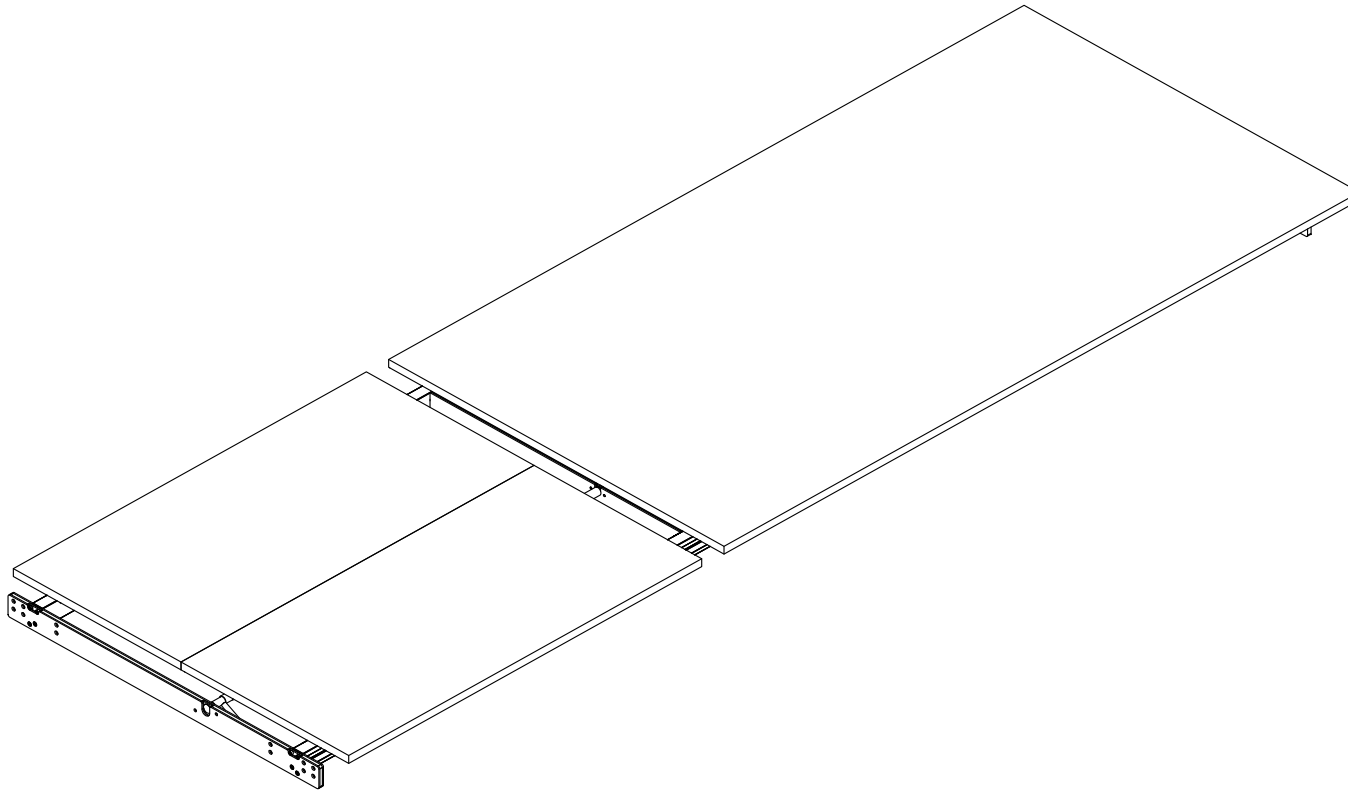

Montageanleitung

Assembly instruction

Kunde: Verdu

System: Frame- A5ULF- FM