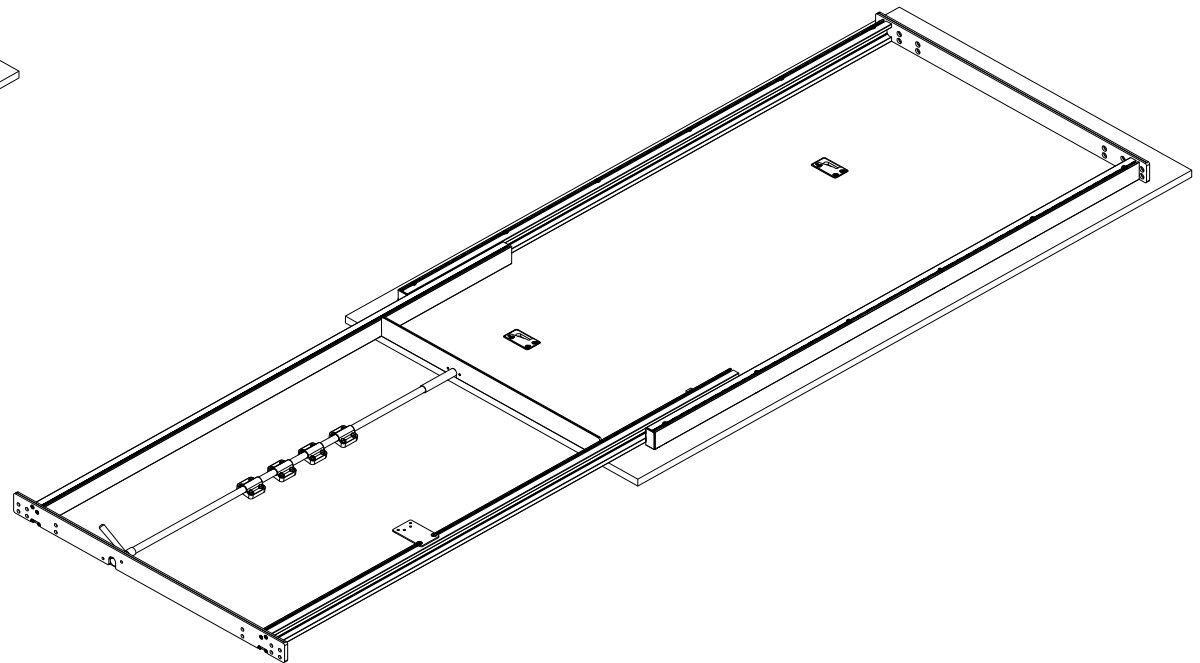

Montageanleitung

Assembly instruction

PÖTTKER

Transforming furniture

Kunde: Verdu

System: Frame- A5ULF- FM

Tischauszug ausziehen

Take off the table extension

extraer la extencion