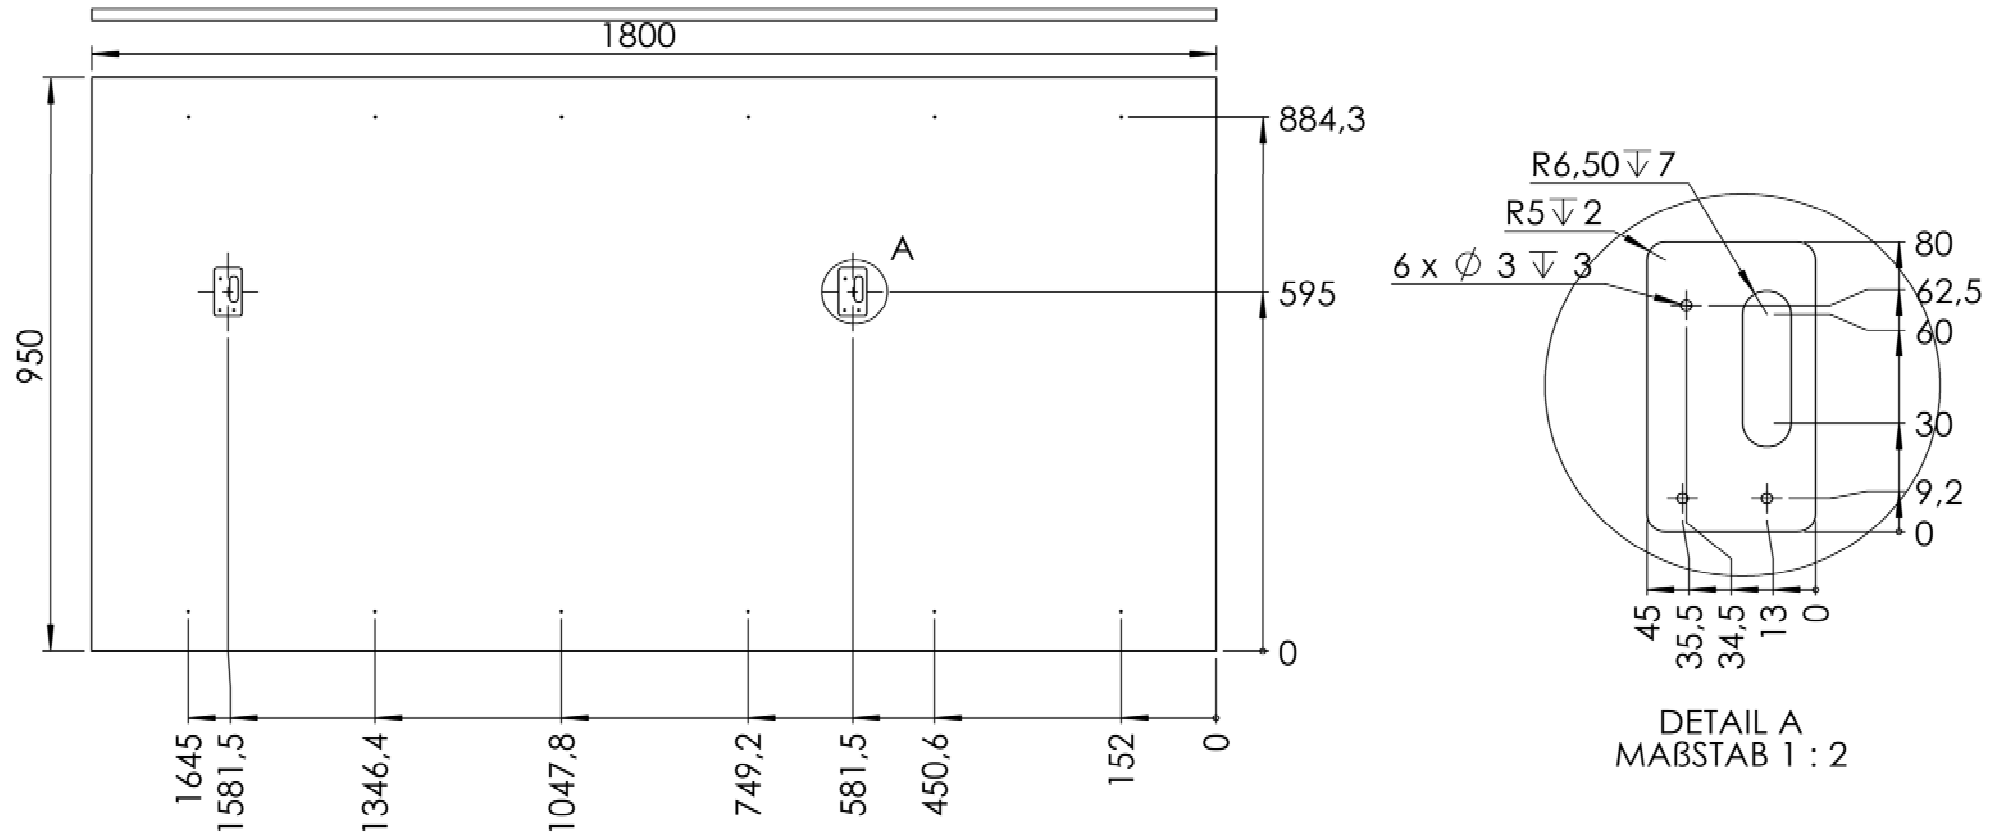

Montage sequence

Instrucción de montaje

Info
Info
d'info

medida del bastidor +100 mm patta = medida de la mesa

el tablero va encima las patas, el ancho de la mesa es de 950 mm

espesor de la tabla/ tablero ca. 20 mm mejor, 16 - 25 mm posible

PÖTTKER

Transforming furniture

Kunde: Verdu

System: Frame- A5ULF- FM

2. Einlegerhälfte (1000mm)

2. depositors half

parte del tablero inferior

Montageanleitung

Assembly instruction

PÖTTKER

Transforming furniture

Kunde: Verdu

System: Frame- A5ULF- FM

Tischplattengröße 1800mm x 950mm

Tabletop size

medida de la tabla