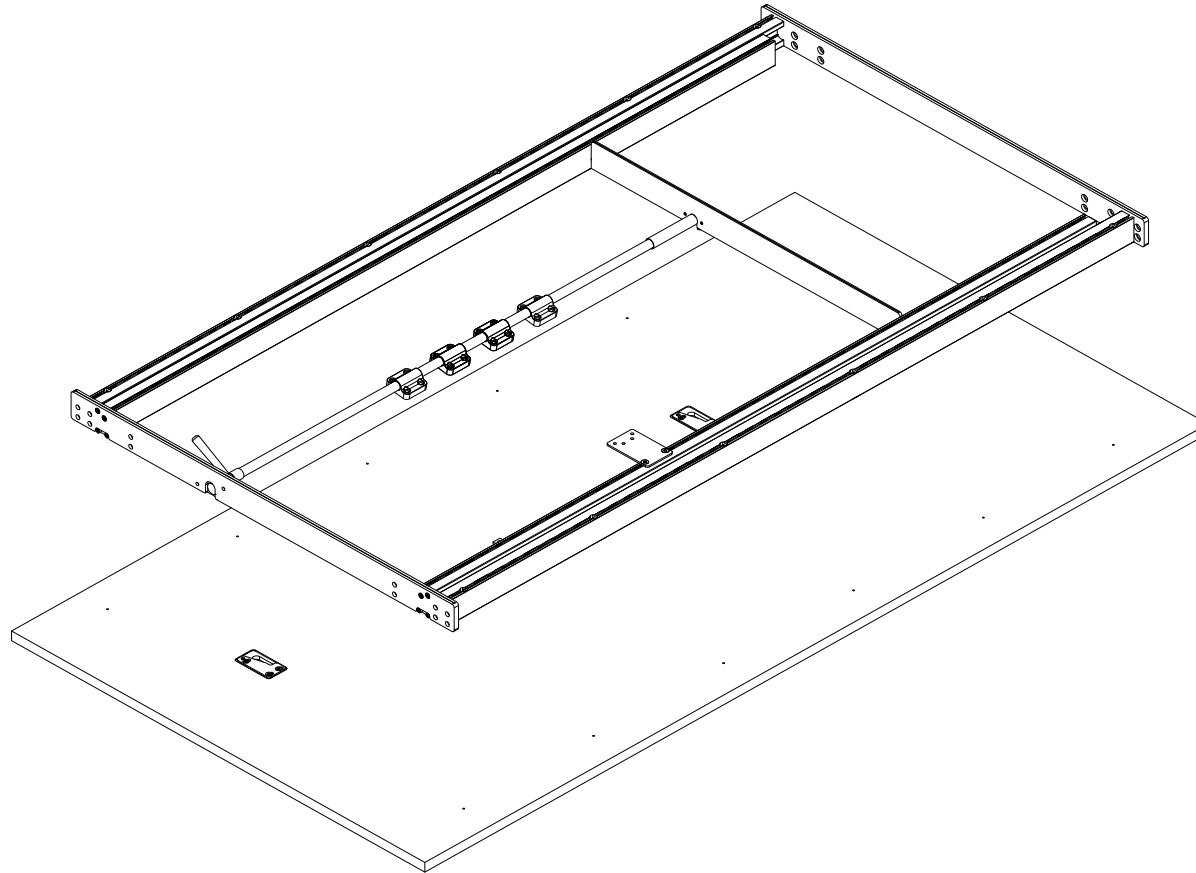

Montageanleitung

Assembly instruction

PÖTTKER

Transforming furniture

Kunde: Verdu

System: Frame- A5ULF- FM

Rahmen auf Tischplatte legen und ausrichten

Place frame on tabletop

poner el bastidor encima la tabla y posicionarlo

1x