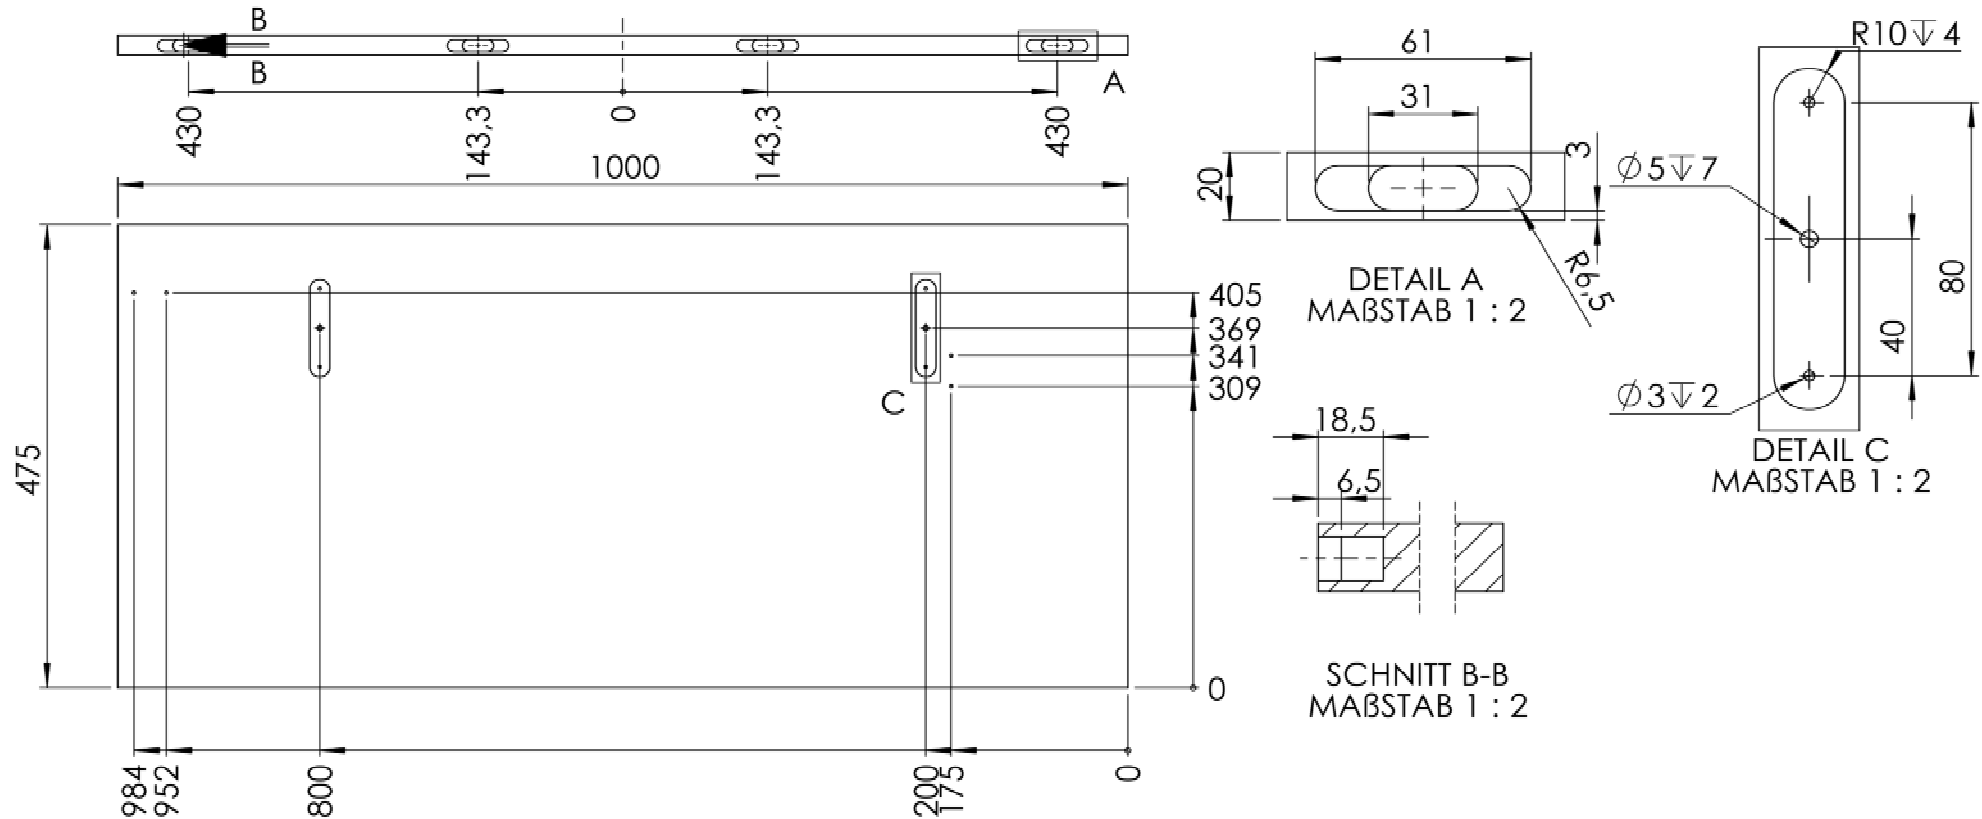

Montageanleitung

Assembly instruction

PÖTTKER

Transforming furniture

Kunde: Verdu

System: Frame- A5ULF- FM

2. Einlegerhälfte (1000mm)

2. depositors half

parte del tablero inferior