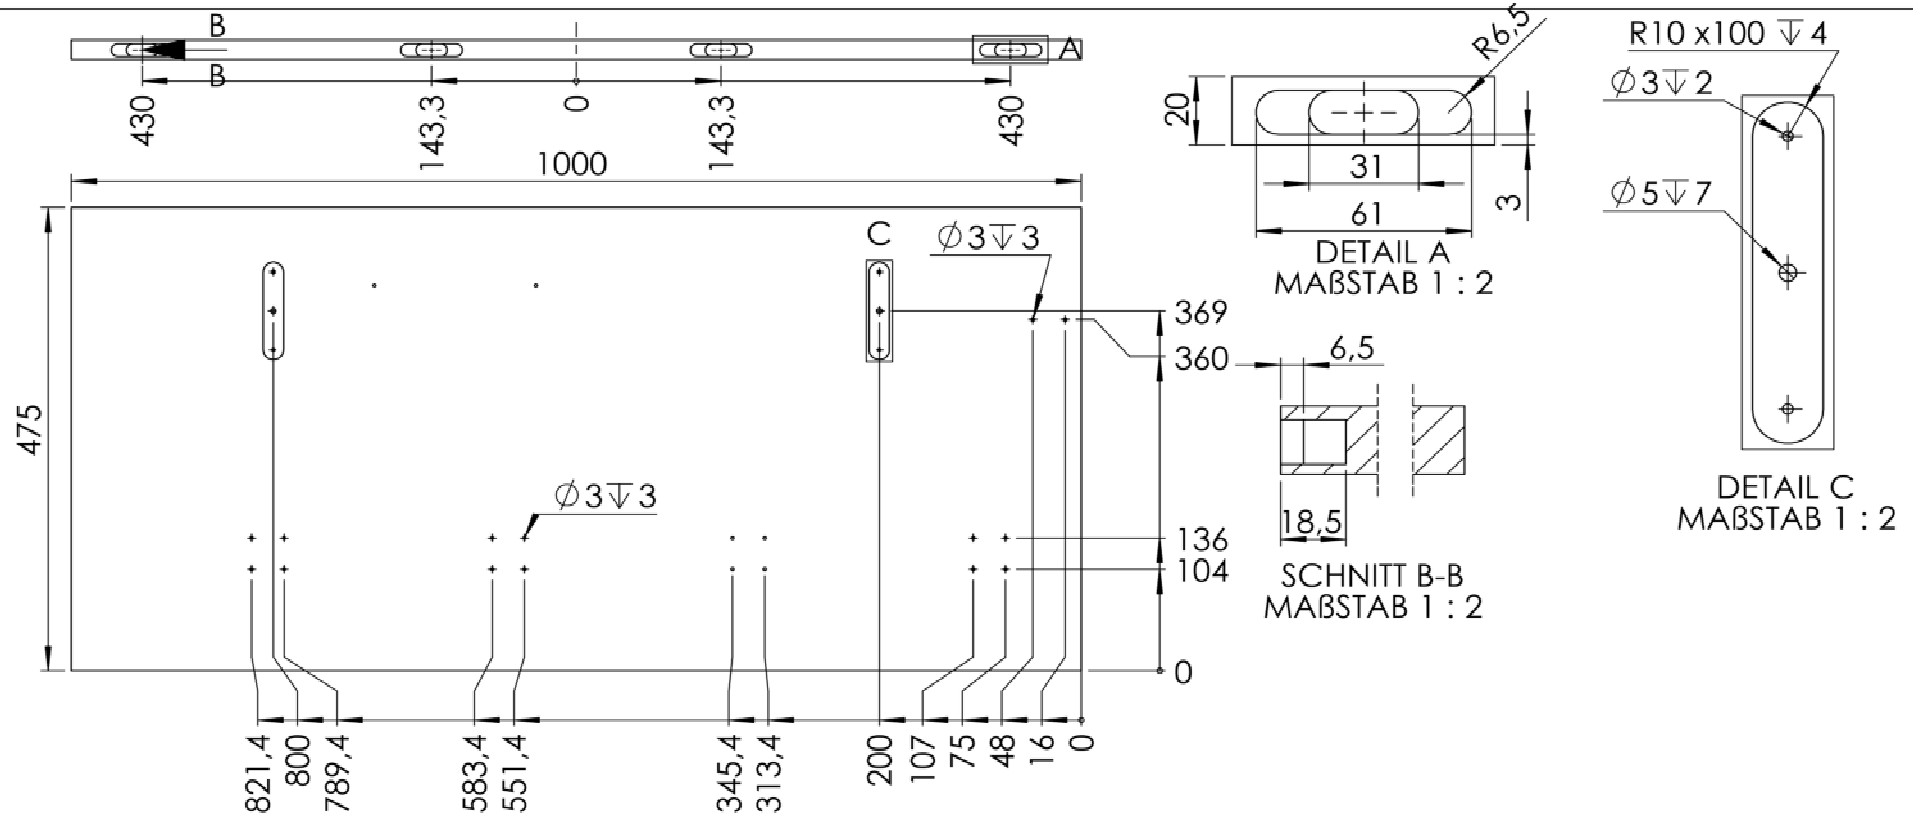

Montage sequence

Instrucción de montaje

Info
Info
d'info

medida del bastidor +100 mm patta = medida de la mesa

el tablero va encima las patas, el ancho de la mesa es de 950 mm

espesor de la tabla/ tablero ca. 20 mm mejor, 16 - 25 mm posible

Transforming furniture

Kunde: Verdu

System: Frame- A5ULF- FM

1. Einlegerhälfte (1000mm)

1. depositors half

parte del tablero superior

Montageanleitung

Assembly instruction

Assembly instruction

PÖTTKER

Transforming furniture

Kunde: Verdu

System: Frame- A5ULF- FM

Tischplattengröße 1800mm x 950mm

Tabletop size

medida de la tabla