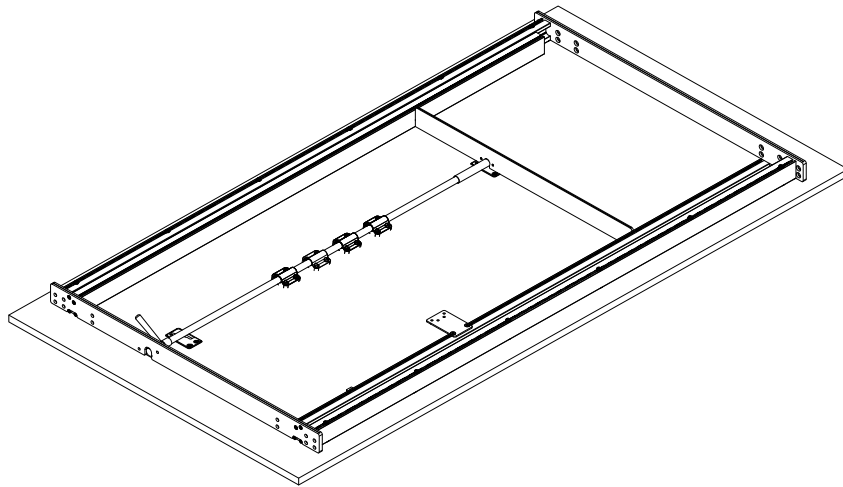

Montageanleitung

Assembly instruction

PÖTTKER

Transforming furniture

Kunde: Verdu

System: Frame- A5ULF- FM

Tischauszug ausziehen

Take off the table extension

extraer la extencion