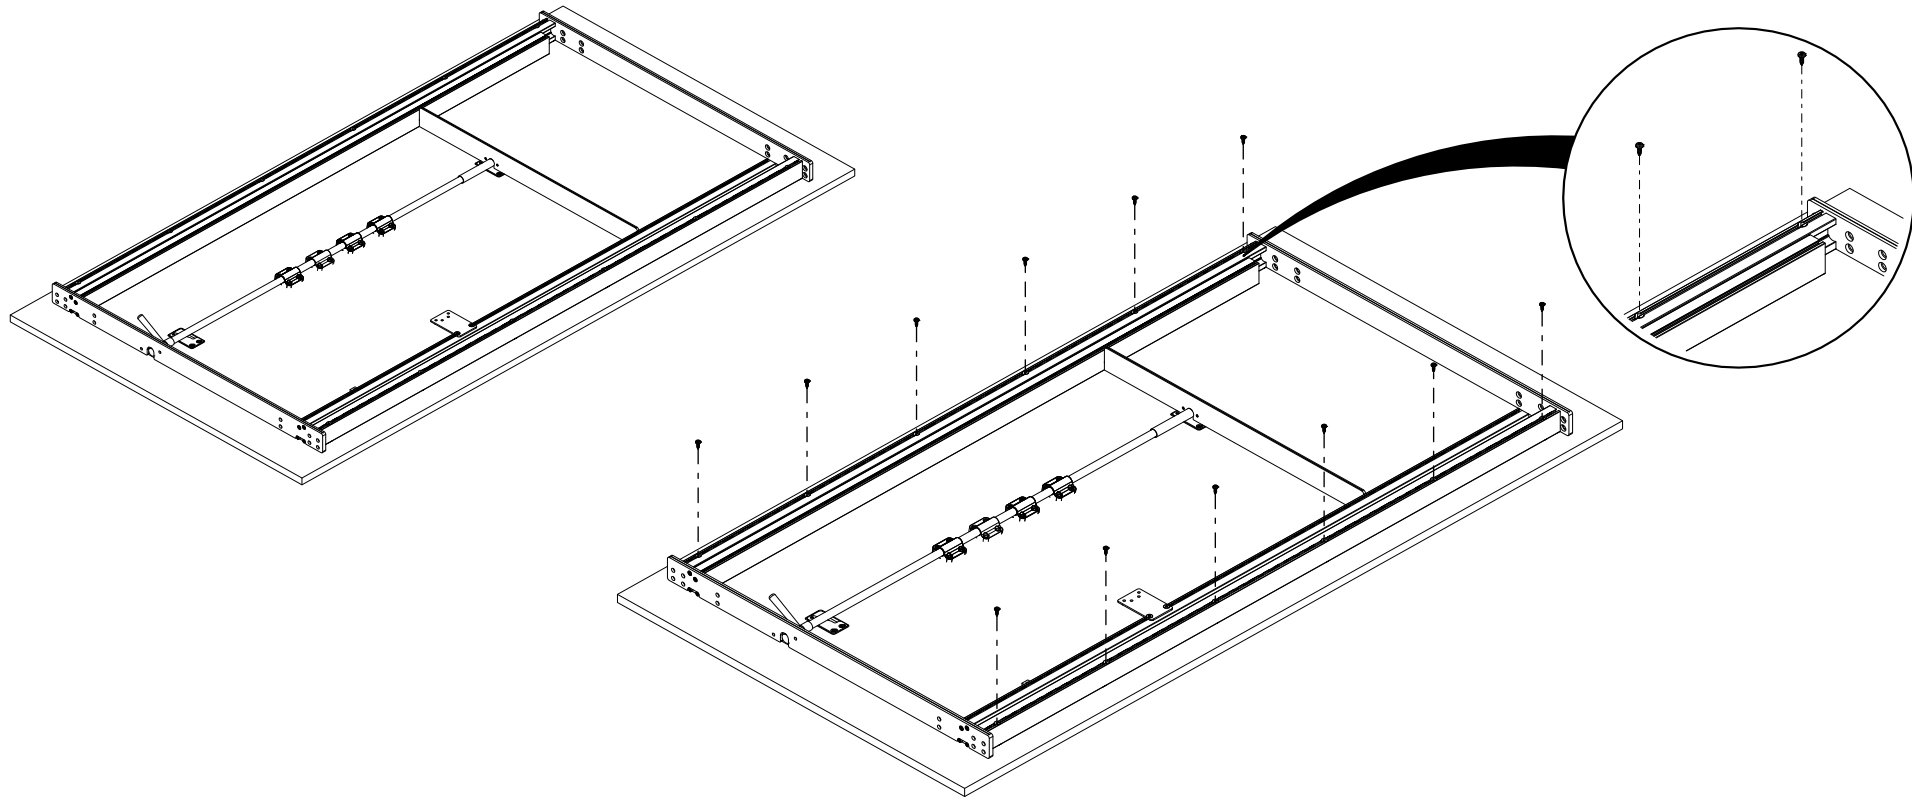

Montageanleitung

Assembly instruction

PÖTTKER

Transforming furniture

Kunde: Verdu

System: Frame- A5ULF- FM

Rahmen mit Tischplatte verschrauben

Screw the frame to table top

atornillar el bastidor a la tabla