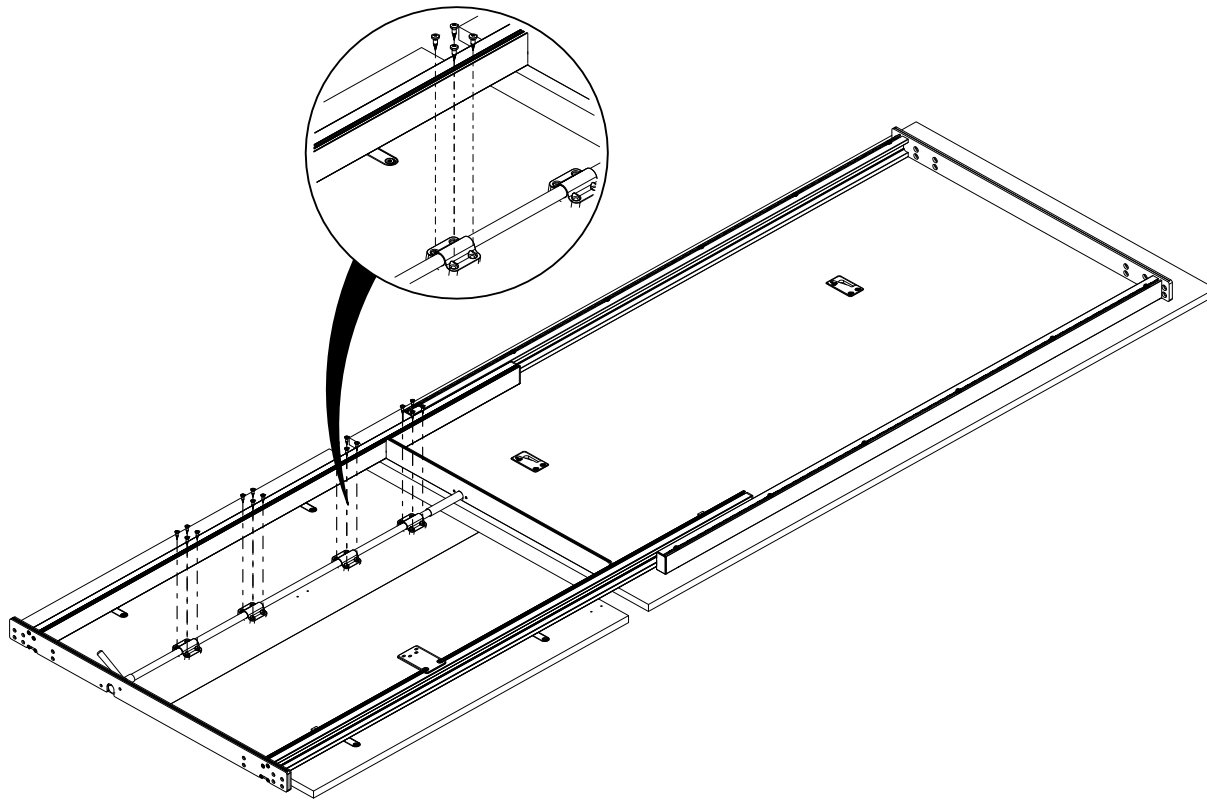

Montageanleitung

Assembly instruction

PÖTTKER

Transforming furniture

Kunde: Verdu

System: Frame- A5ULF- FM

Vormontierter Einleger unter Auszugssystem legen und verschrauben

Place pre-assembled insert under pull-out system and screw together

poner el tablero preparado debajo la corredera y atornillarlo