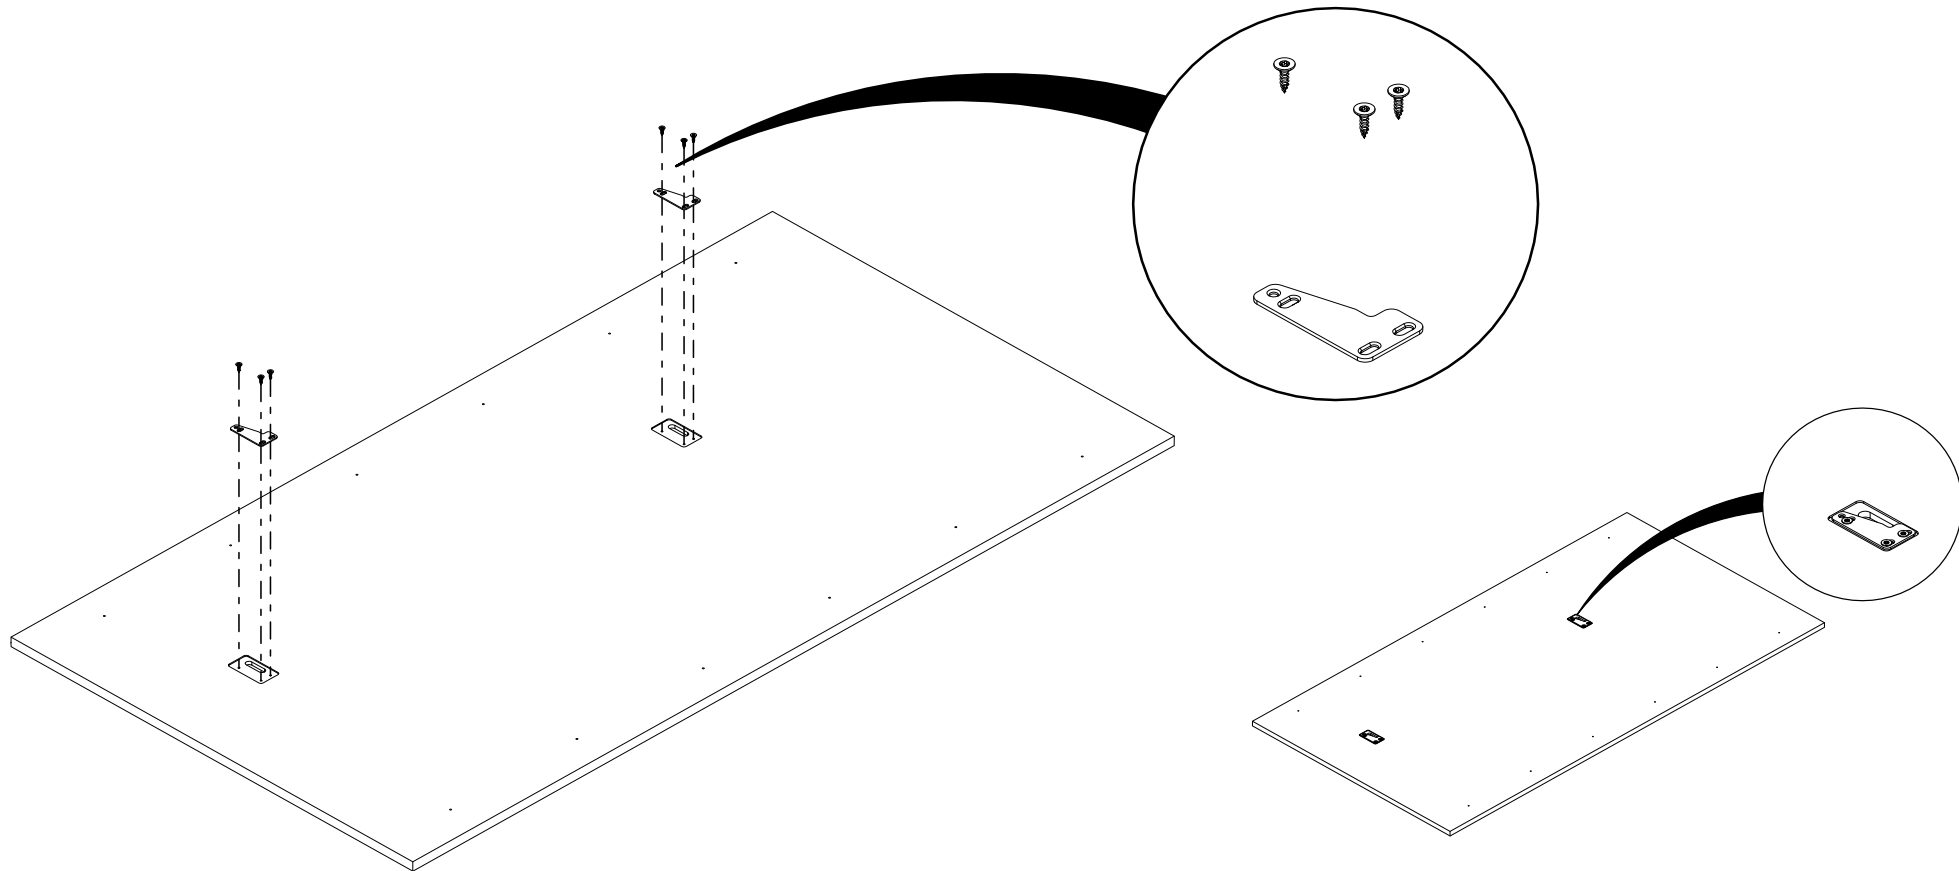

Montageanleitung

Assembly instruction

PÖTTKER

Transforming furniture

Kunde: Verdu

System: Frame- A5ULF- FM

Anschlagplatten montieren

Mount stop plates

montar las platinas debajo la tablapor el sistema de bloqueo

2x