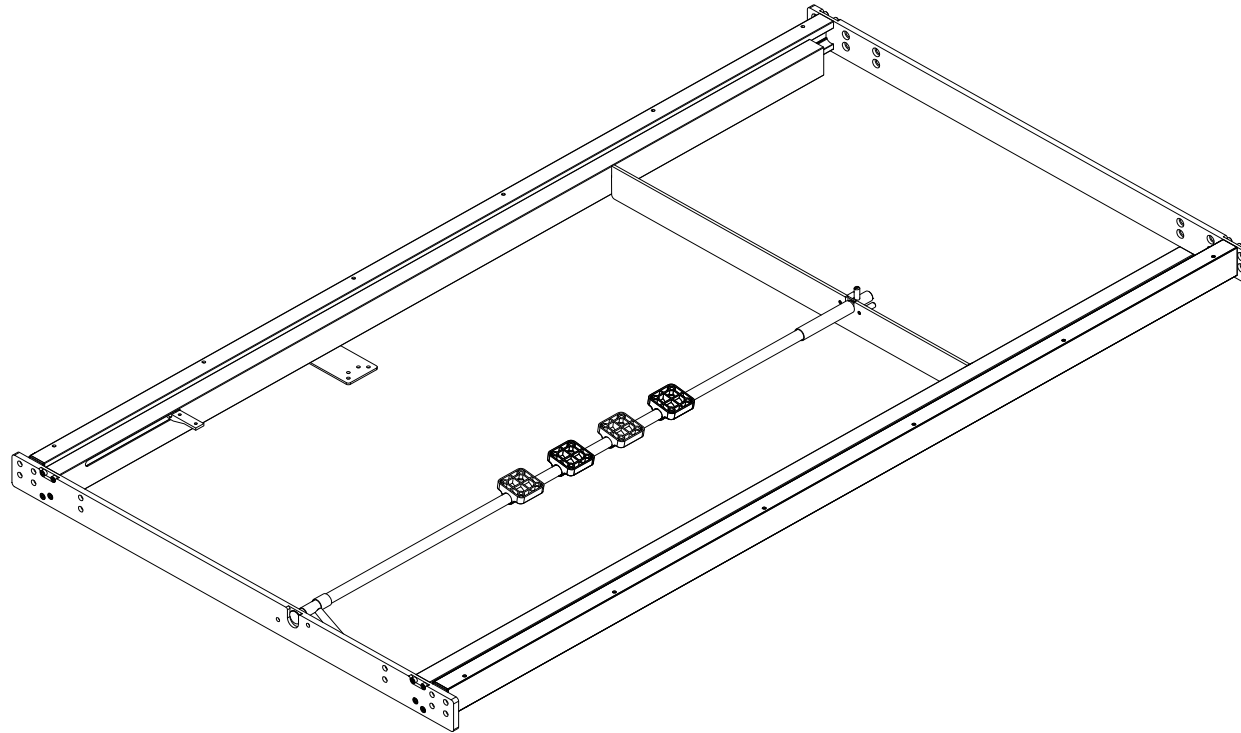

Montageanleitung

Assembly instruction

PÖTTKER

Transforming furniture

Kunde: Verdu

System: Frame- A5ULF- FM

V-1.0

Montagereihenfolge

Montage sequence

Instrucción de montaje

Info
Info
d'info

medida del bastidor +100 mm patta = medida de la mesa

el tablero va encima las patas, el ancho de la mesa es de 950 mm

espesor de la tabla/ tablero ca. 20 mm mejor, 16 - 25 mm posible