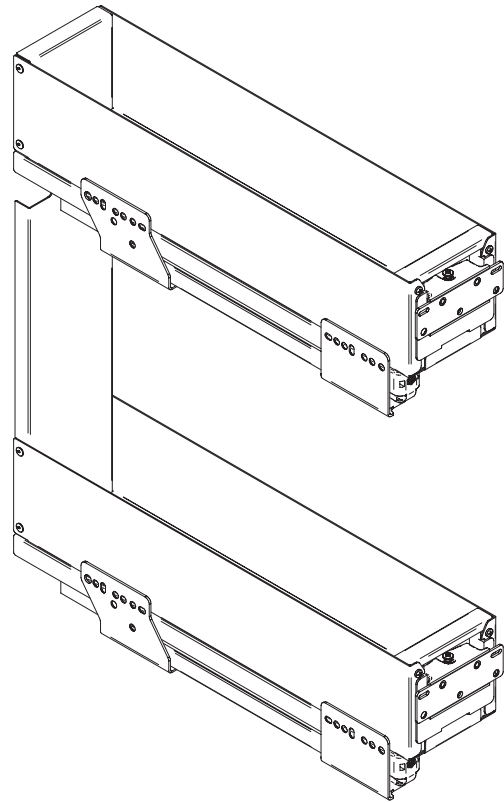

Estraibile laterale base

Base pull-out unit

ELQGM152SXL

Max: 30 Kg

15 min

x 1

+

Info