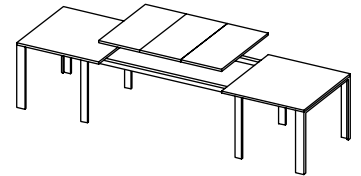

01 Guías y bastidores apertura central

Slide and frame central opening

KOMBI H47 Guía bidireccional para mesas extensibles de base fija
Extendable slide for pedestal table and subframes

PÖTTKER
Transforming furniture

Código Code	Bloqueo Block	A Cerrado Closed	B Ap. central Central opening	C Extensión Máx. Max. Extension	D	E	Z	
1116.50	si/yes	580	672	1 x 500	320	1.252	63,6 ± 0,5	1 set
1116.51	si/yes	720	1.123	2 x 500	450	1.843	55,6 ± 0,5	
1116.52	si/yes	980	1.571	3 x 500	650	2.551	82 ± 0,5	
1116.260	si/yes	1.200	2.083	4 x 500	650	3.283	63,6 ± 0,5	
1116.54	no/no	1.200	1.200	2 x 500	900	2.400	63,6 ± 0,5	