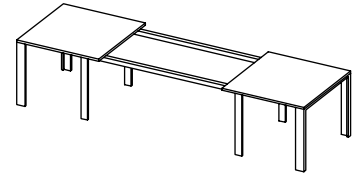

01 Guías y bastidores apertura central

Slide and frame central opening

KOMBI H47 Guía bidireccional para mesas extensibles de base fija
Extendable slide for pedestal table and subframes

PÖTTKER
Transforming furniture

Código Code	Bloqueo Block	A Cerrado Closed	B Ap. central Central opening	C Extensión Máx. Max. Extension	D	E	Z	
1116.50	si/yes	580	672	1 x 500	320	1.252	63,6 ± 0,5	1 set
1116.51	si/yes	720	1.123	2 x 500	450	1.843	55,6 ± 0,5	
1116.52	si/yes	980	1.571	3 x 500	650	2.551	82 ± 0,5	
1116.260	si/yes	1.200	2.083	4 x 500	650	3.283	63,6 ± 0,5	
1116.54	no/no	1.200	1.200	2 x 500	900	2.400	63,6 ± 0,5	