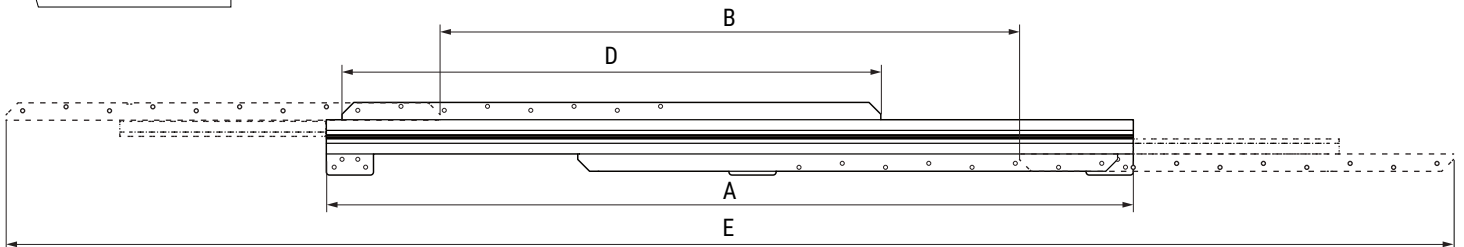

01 Guías y bastidores apertura central

Slide and frame central opening

KOMBI H47 Guía bidireccional para mesas extensibles de base fija
Extendable slide for pedestal table and subframes

PÖTTKER
Transforming furniture

Código Code	Bloqueo Block	A Cerrado Closed	B Ap. central Central opening	C Extensión Máx. Max. Extension	D	E	Z	
1116.50	si/yes	580	672	1 x 500	320	1.252	63,6 ± 0,5	1 set
1116.51	si/yes	720	1.123	2 x 500	450	1.843	55,6 ± 0,5	
1116.52	si/yes	980	1.571	3 x 500	650	2.551	82 ± 0,5	
1116.260	si/yes	1.200	2.083	4 x 500	650	3.283	63,6 ± 0,5	
1116.54	no/no	1.200	1.200	2 x 500	900	2.400	63,6 ± 0,5	