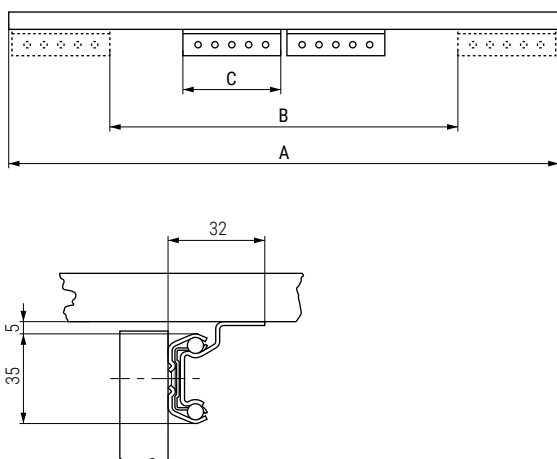

01 Guías y bastidores apertura central

Slide and frame central opening

TAVOLA 215 Guía bidireccional para mesas
Extendable slide for table

Código Code	A Cerrado Closed	B Ap. central Central opening	C	
577.39	650	485	70	10 sets

ZAMBRA 23 Guía bidireccional para mesas
Extendable slide for table

Código Code	A Longitud guía Slide length	B Ap. central Central opening	C	
1017.5	500	335	80	10 set
1017.6	550	385	80	
1017.7	600	435	80	
1017.8	650	485	80	
1017.9V	700	515	90	