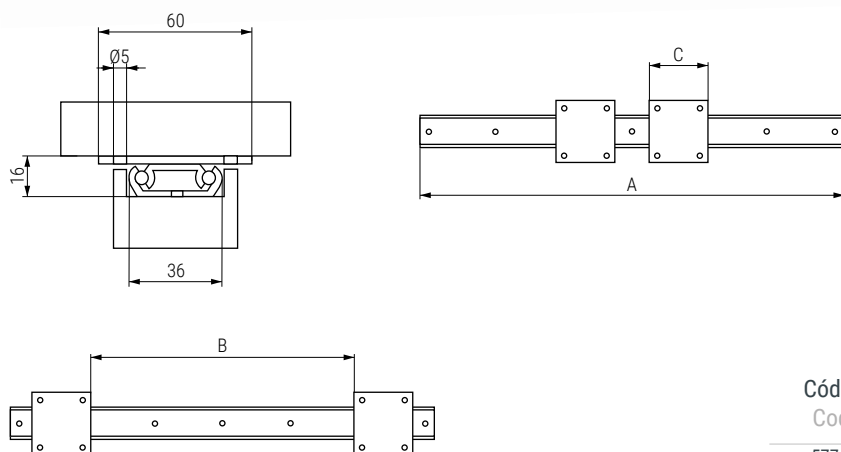

01 Guías y bastidores apertura central

Slide and frame central opening

TAVOLA 215 Guía bidireccional para mesas
Extendable slide for table

Código Code	A Cerrado Closed	B Ap. central Central opening	C	
577.39	650	485	70	10 sets

ZAMBRA 23 Guía bidireccional para mesas
Extendable slide for table

Código Code	A Longitud guía Slide length	B Ap. central Central opening	C	
1017.5	500	335	80	10 set
1017.6	550	385	80	
1017.7	600	435	80	
1017.8	650	485	80	
1017.9V	700	515	90	