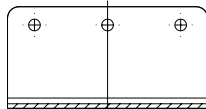

01 Guías y bastidores apertura central

Slide and frame central opening

CLASSIC CT Guía bidireccional para mesas extensibles, sin bastidor TIPO CONSOLA
Slide for extendable table without frame

PÖTTKER
Transforming furniture

Código Code	Descripción Description	A Cerrado Closed	B Ap. central Central opening	C Extensión Máx. Max. Extension	E Largo total Total length	
1116.107	CT10	400	2.488	4 x 550	2.888	1 set

Ficha técnica
Data sheet