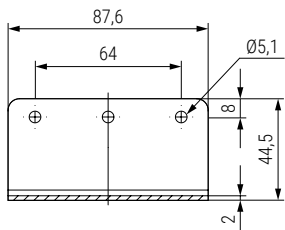

01 Guías y bastidores apertura central

Slide and frame central opening

CLASSIC CT Guía bidireccional para mesas extensibles, sin bastidor TIPO CONSOLA
Slide for extendable table without frame

PÖTTKER
Transforming furniture

Código Code	Descripción Description	A Cerrado Closed	B Ap. central Central opening	C Extensión Máx. Max. Extension	E Largo total Total length	
1116.107	CT10	400	2.488	4 x 550	2.888	1 set

Ficha técnica
Data sheet