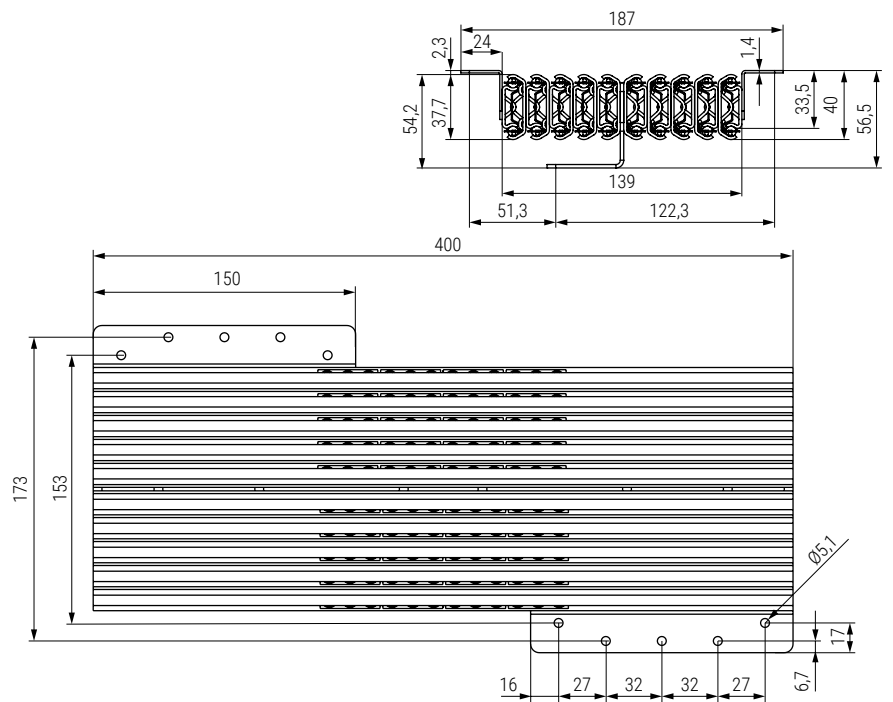

01 Guías y bastidores apertura central

Slide and frame central opening

CLASSIC CT Guía bidireccional para mesas extensibles, sin bastidor TIPO CONSOLA
Slide for extendable table without frame

PÖTTKER
Transforming furniture

Código Code	Descripción Description	A Cerrado Closed	B Ap. central Central opening	C Extensión Máx. Max. Extension	E Largo total Total length	
1116.107	CT10	400	2.488	4 x 550	2.888	1 set

Ficha técnica
Data sheet