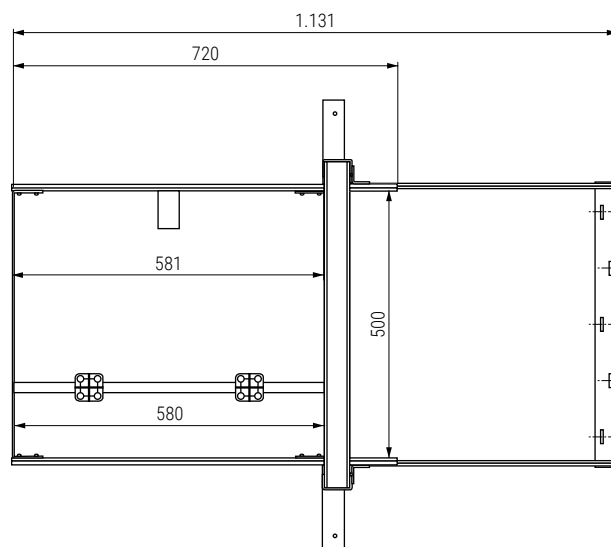

FRONTSLIDE BASIC H37 Bastidor ala extraíble completo con volteador

Extendable steel frame with folding system

PÖTTKER
Transforming furniture

Cerrado
Closed

Abierto
Open

- Para alas de libro ocultas de 450mm. de fondo. Espesor máximo del ala 25mm.
- Ancho máximo de la tapa de la mesa 900mm.
- La mesa cerrada debe de tener mínimo 1.300mm.
- For 450mm. extension. Maximum thickness of additional table 25mm.
- Maximum width of table top 900mm.
- Minimum length 1.300mm.