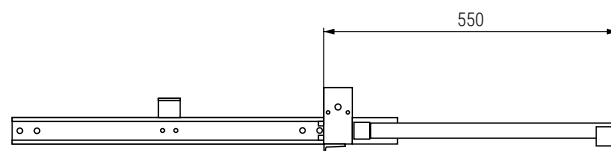

FRONTSLIDE BASIC H37 Bastidor ala extraíble completo con volteador

Extendable steel frame with folding system

PÖTTKER
Transforming furniture

Cerrado
Closed

Abierto
Open

- Para alas de libro ocultas de 450mm. de fondo. Espesor máximo del ala 25mm.
- Ancho máximo de la tapa de la mesa 900mm.
- La mesa cerrada debe de tener mínimo 1.300mm.
- For 450mm. extension. Maximum thickness of additional table 25mm.
- Maximum width of table top 900mm.
- Minimum length 1.300mm.

Código
Code

Material
Material

Acabado
Finish

1116.71

acero / steel

zinc

1

Ficha técnica
Data sheet