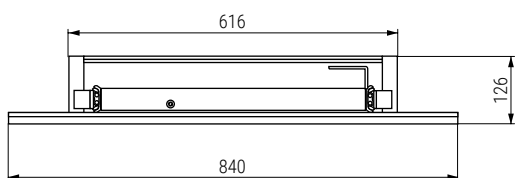

FRONTSLIDE BASIC H37 Bastidor ala extraíble completo con volteador

Extendable steel frame with folding system

PÖTTKER
Transforming furniture

Cerrado
Closed

Abierto
Open

- Para alas de libro ocultas de 450mm. de fondo. Espesor máximo del ala 25mm.
- Ancho máximo de la tapa de la mesa 900mm.
- La mesa cerrada debe de tener mínimo 1.300mm.
- For 450mm. extension. Maximum thickness of additional table 25mm.
- Maximum width of table top 900mm.
- Minimum length 1.300mm.

Código
Code

Material
Material

Acabado
Finish

1116.71

acero / steel

zinc

1

Ficha técnica
Data sheet