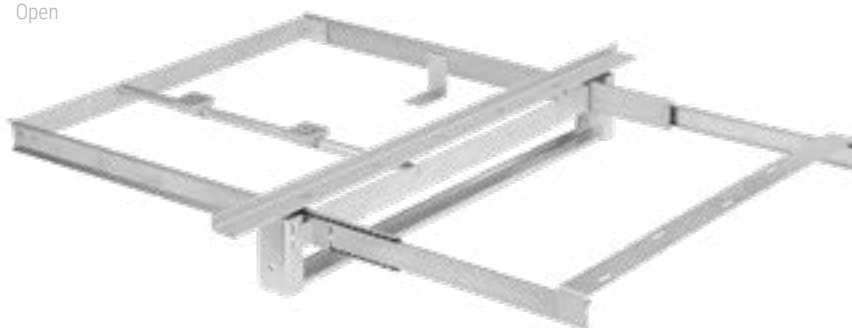

FRONTSLIDE BASIC H37 Bastidor ala extraíble completo con volteador

Extendable steel frame with folding system

PÖTTKER
Transforming furniture

Cerrado
Closed

Abierto
Open

- Para alas de libro ocultas de 450mm. de fondo. Espesor máximo del ala 25mm.
- Ancho máximo de la tapa de la mesa 900mm.
- La mesa cerrada debe de tener mínimo 1.300mm.
- For 450mm. extension. Maximum thickness of additional table 25mm.
- Maximum width of table top 900mm.
- Minimum length 1.300mm.

Código
Code

Material
Material

Acabado
Finish

1116.71

acero / steel

zinc

1

Ficha técnica
Data sheet