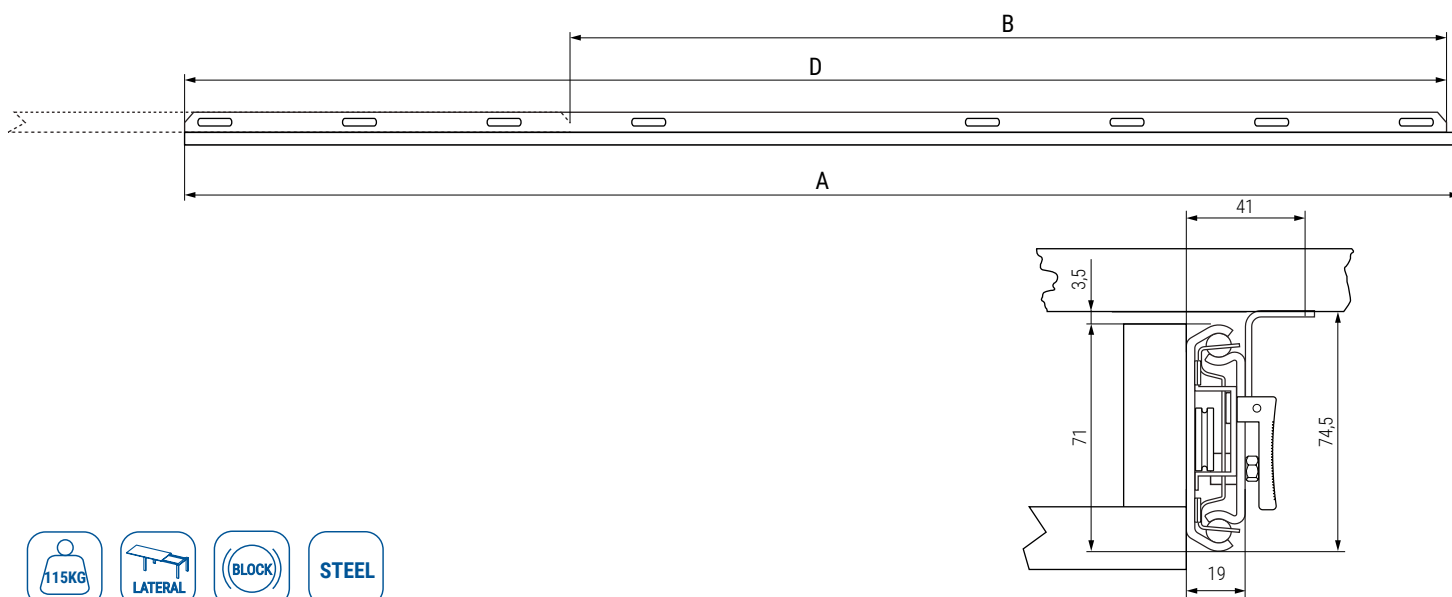

FRONTSLIDE H77 Guía unidireccional sobresalida para mesas extensibles, extracción frontal

Extendable slide for lateral opening tables

PÖTTKER
Transforming furniture

Aplicación en una mesa de libro
Lateral opening application

| Código Code | Freno Block | A Cerrado Closed | B Apertura lateral Side opening | Extensión Table inserts | D | F Largo total Total length |  |
|----------------|----------------|------------------------|---------------------------------------|----------------------------|-------|----------------------------------|---|
| 1116.29 | no | 1.500 | 1.135 | 2 x 500 | 1.435 | 2.580 | |
| 1116.35 | si/yes | 1.300 | 1.150 | 2 x 500 | 1.250 | 2.550 | |
| 1116.36 | si/yes | 1.500 | 1.086 | 2 x 500 | 1.430 | 2.586 | |
| 1116.33 | si/yes | 1.800 | 1.280 | 2 x 600 | 1.750 | 3.055 | |
| 1116.34V | si/yes | 2.000 | 1.280 | 2 x 600 | 1.950 | 3.283 | 1 set |