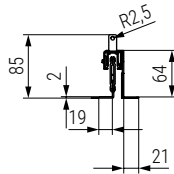

• Un set se compone de 2 guías derechas y 2 guías izquierda  
 • One set are 2 right and 2 left slide.

Código Code	L Profundidad ala Extension length	Long. mín tablero Min. length table	Largo guía (LPC)	Largo deslizante (LPL)	
344.2	290	800	263	520	25 set
344.3	350	1200	335	593	20 set