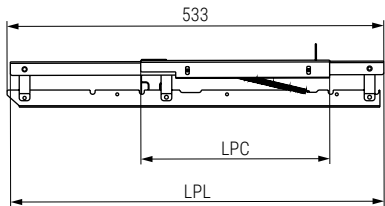

# 02 Guías y bastidores apertura lateral

## Slide and frame lateral opening

**AITANA** Juego de guías para mesas, para dos alas de extensión lateral  
**Función de elevación automática**  
 Extendable slide for lateral opening tables  
 With lift mechanism system

• Un set se compone de 2 guías derechas y 2 guías izquierda  
 • One set are 2 right and 2 left slide.

Código Code	L Profundidad ala Extension length	Long. mín tablero Min. length table	Largo guía (LPC)	Largo deslizante (LPL)	
344.2	290	800	263	520	25 set
344.3	350	1200	335	593	20 set