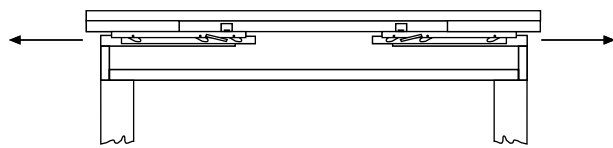

# 02 Guías y bastidores apertura lateral

## Slide and frame lateral opening

**AITANA** Juego de guías para mesas, para dos alas de extensión lateral  
**Función de elevación automática**  
 Extendable slide for lateral opening tables  
 With lift mechanism system

• Un set se compone de 2 guías derechas y 2 guías izquierda  
 • One set are 2 right and 2 left slide.

Código Code	L Profundidad ala Extension length	Long. mín tablero Min. length table	Largo guía (LPC)	Largo deslizante (LPL)	
344.2	290	800	263	520	25 set
344.3	350	1200	335	593	20 set