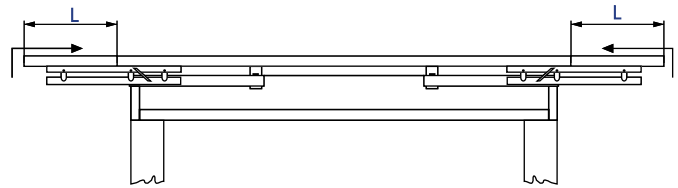

# 02 Guías y bastidores apertura lateral

## Slide and frame lateral opening

**AITANA** Juego de guías para mesas, para dos alas de extensión lateral  
**Función de elevación automática**  
 Extendable slide for lateral opening tables  
 With lift mechanism system

• Un set se compone de 2 guías derechas y 2 guías izquierda  
 • One set are 2 right and 2 left slide.

Código Code	L Profundidad ala Extension length	Long. mín tablero Min. length table	Largo guía (LPC)	Largo deslizante (LPL)	
344.2	290	800	263	520	25 set
344.3	350	1200	335	593	20 set