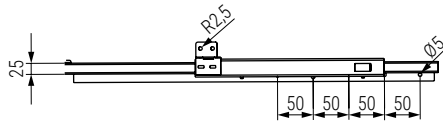

# 02 Guías y bastidores apertura lateral

## Slide and frame lateral opening

**AITANA** Juego de guías para mesas, para dos alas de extensión lateral  
**Función de elevación automática**  
 Extendable slide for lateral opening tables  
 With lift mechanism system

• Un set se compone de 2 guías derechas y 2 guías izquierda  
 • One set are 2 right and 2 left slide.

Código Code	L Profundidad ala Extension length	Long. mín tablero Min. length table	Largo guía (LPC)	Largo deslizante (LPL)	
344.2	290	800	263	520	25 set
344.3	350	1200	335	593	20 set