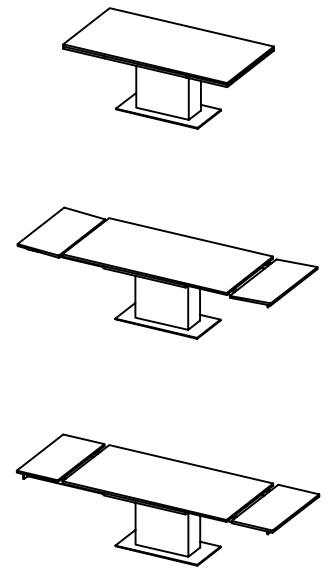

# 02 Guías y bastidores apertura lateral

## Slide and frame lateral opening

**AITANA** Juego de guías para mesas, para dos alas de extensión lateral  
**Función de elevación automática**  
 Extendable slide for lateral opening tables  
 With lift mechanism system

• Un set se compone de 2 guías derechas y 2 guías izquierda  
 • One set are 2 right and 2 left slide.

Código Code	L Profundidad ala Extension length	Long. mín tablero Min. length table	Largo guía (LPC)	Largo deslizante (LPL)	
344.2	290	800	263	520	25 set
344.3	350	1200	335	593	20 set