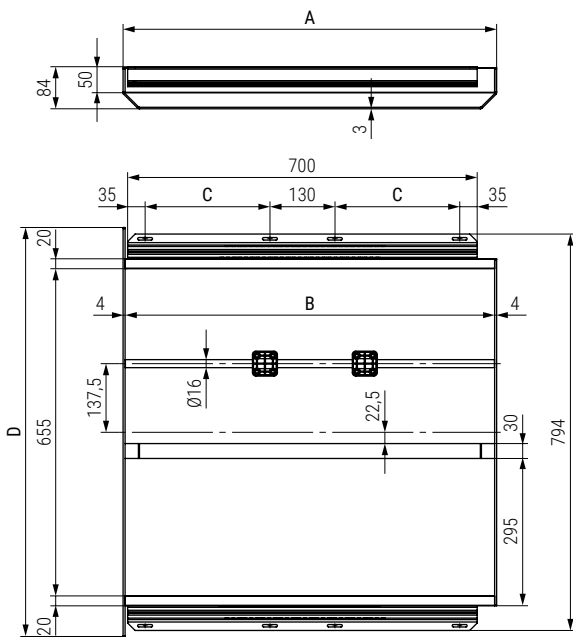

02 Guías y bastidores apertura lateral

Slide and frame lateral opening

ECO Bastidor de acero extensible para mesas 700mm.
 Con volteador para tableros integrado.
 Extendable steel frame with lateral opening 700mm.
 Include folding mechanism

PÖTTKER
 Transforming furniture

Código Code	A	B Ancho interior Inner width	C	D Ancho Width	Extensión Máx. Max. Extension	Largo total Total length	
1116.414	748	740	250	820	1 x 500	1.448	1

Ficha técnica
 Data sheet