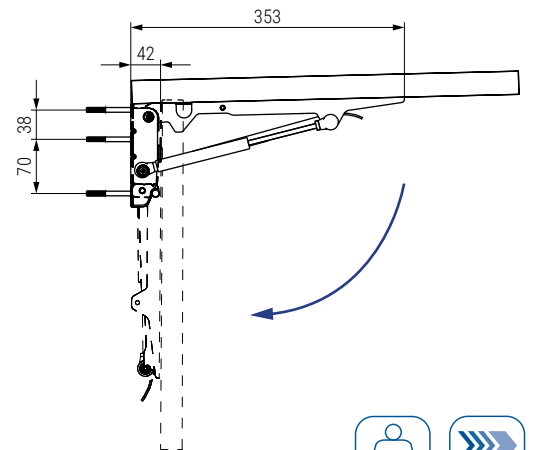

03 Mecanismos elevables Lifting mechanisms

GLORIA Juego de escuadras abatibles para mesa/estante
Folding bracket for table

Medidas

- Anchura mínima 600mm., máxima 900mm.
- Fondo mínimo 400mm., máxima 600mm.

Sizes

- Minimum width 600mm., Maximum 900mm.
- Minimum depth 400mm., Maximum 600mm.

Código Code	Descripción Description	Material Material	Acabado Finish	
902.195	escuadras/ bracket	acero/steel	negro/black	1 set
902.196	pistón/ gas spring	acero/steel	negro/black	1 set