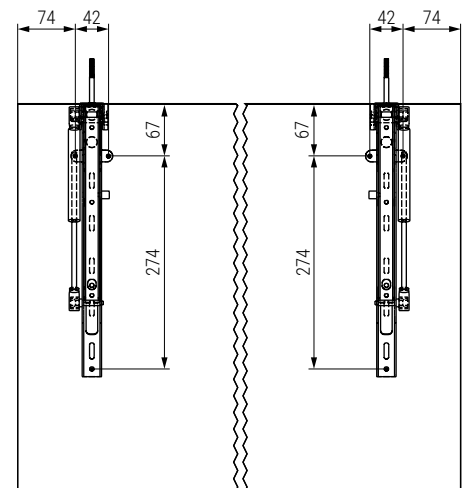

03 Mecanismos elevables Lifting mechanisms

GLORIA Juego de escuadras abatibles para mesa/estante
Folding bracket for table

Medidas

- Anchura mínima 600mm., máxima 900mm.
- Fondo mínimo 400mm., máxima 600mm.

Sizes

- Minimum width 600mm., Maximum 900mm.
- Minimum depth 400mm., Maximum 600mm.

Código Code	Descripción Description	Material Material	Acabado Finish	
902.195	escuadras/ bracket	acero/steel	negro/black	1 set
902.196	pistón/ gas spring	acero/steel	negro/black	1 set