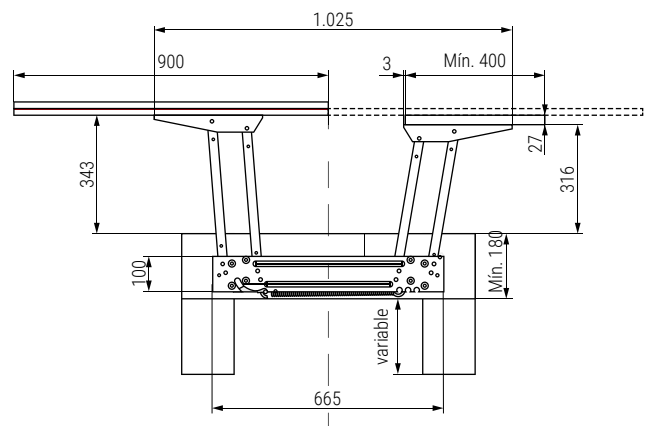

03 Mecanismos elevables

Lifting mechanisms

NADIA Herraje bastidor para mesa de libro sobre elevable
 Posibilidad de cajón interior
 Lifting mechanism for coffee table
 Optional internal drawer

Hoja de montaje
 Mounting sheet

Vídeo
 Video

Código Code	Material Material	Acabado Finish	 3 sets
948.26	acero/steel	negro/black	