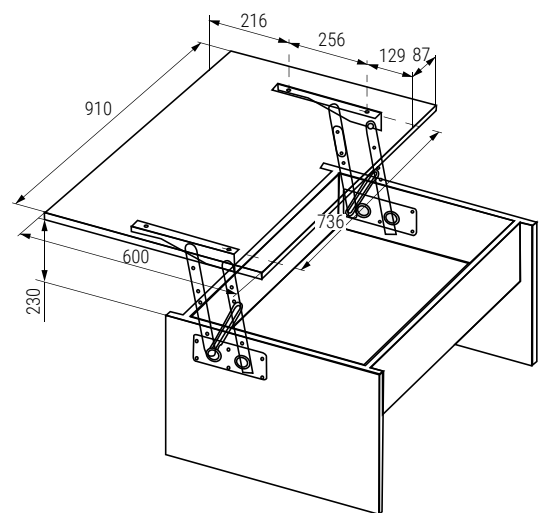

COFFEE-TABLE Mecanismo sobre elevable para mesa café H260  
Lifting mechanism for coffee table H260

Ficha técnica  
Mounting sheet

Código Code	Material Material	Acabado Finish	
948.20	acero/steel	negro/black	12 sets