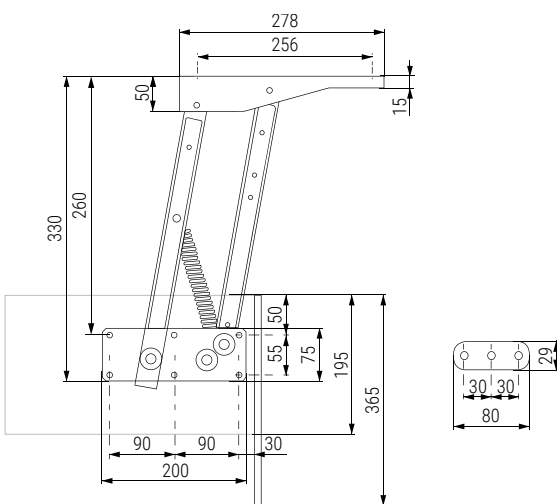

COFFEE-TABLE Mecanismo sobre elevable para mesa café H260  
Lifting mechanism for coffee table H260

Ficha técnica  
Mounting sheet

Código Code	Material Material	Acabado Finish	
948.20	acero/steel	negro/black	12 sets