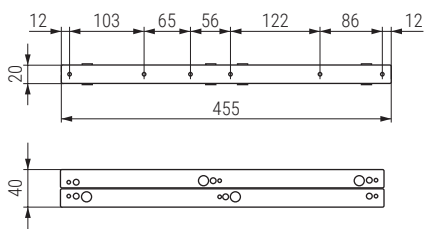

03 Mecanismos elevables Lifting mechanisms

FEUDO PLUS 475 Mecanismo sobre elevable para mesas de centro H198
Lifting mechanism for coffee table H198

Código Code	Material Material	Acabado Finish	
577.122	acero/steel	negro/black	15 set
577.123	acero/steel	gris/grey	15 set

FEUDO 460 Mecanismo sobre elevable para mesas de centro H140
Lifting mechanism for coffee table H140

Código Code	Material Material	Acabado Finish	
577.200	acero/steel	negro/black	15 set
577.201	acero/steel	gris/grey	15 set