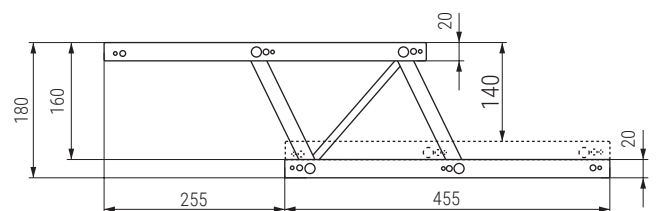

03 Mecanismos elevables Lifting mechanisms

FEUDO PLUS 475 Mecanismo sobre elevable para mesas de centro H198
Lifting mechanism for coffee table H198

Código Code	Material Material	Acabado Finish	
577.122	acero/steel	negro/black	15 set
577.123	acero/steel	gris/grey	15 set

FEUDO 460 Mecanismo sobre elevable para mesas de centro H140
Lifting mechanism for coffee table H140

Código Code	Material Material	Acabado Finish	
577.200	acero/steel	negro/black	15 set
577.201	acero/steel	gris/grey	15 set