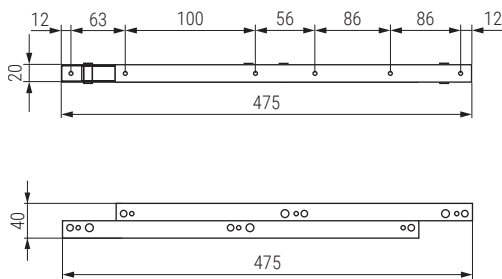

03 Mecanismos elevables Lifting mechanisms

FEUDO PLUS 475 Mecanismo sobre elevable para mesas de centro H198
Lifting mechanism for coffee table H198

Código Code	Material Material	Acabado Finish	
577.122	acero/steel	negro/black	15 set
577.123	acero/steel	gris/grey	15 set

FEUDO 460 Mecanismo sobre elevable para mesas de centro H140
Lifting mechanism for coffee table H140

Código Code	Material Material	Acabado Finish	
577.200	acero/steel	negro/black	15 set
577.201	acero/steel	gris/grey	15 set