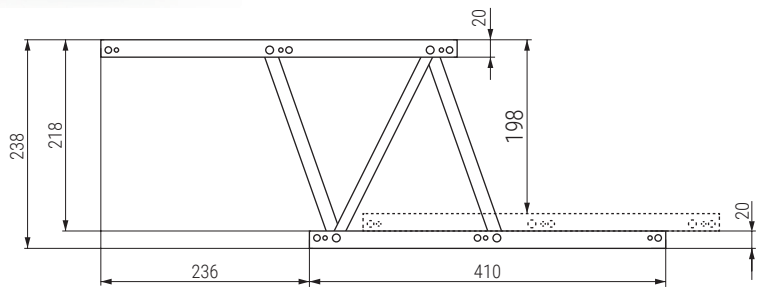

03 Mecanismos elevables Lifting mechanisms

FEUDO PLUS 475 Mecanismo sobre elevable para mesas de centro H198
Lifting mechanism for coffee table H198

Código Code	Material Material	Acabado Finish	
577.122	acero/steel	negro/black	15 set
577.123	acero/steel	gris/grey	15 set

FEUDO 460 Mecanismo sobre elevable para mesas de centro H140
Lifting mechanism for coffee table H140

Código Code	Material Material	Acabado Finish	
577.200	acero/steel	negro/black	15 set
577.201	acero/steel	gris/grey	15 set