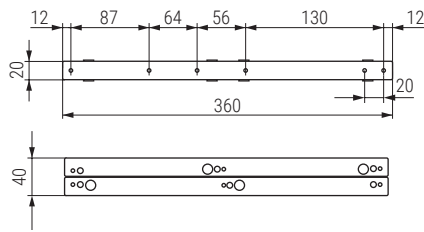

03 Mecanismos elevables Lifting mechanisms

FEUDO 360 Mecanismo sobre elevable para mesas de centro H110
Lifting mechanism for coffee table H110

Código Code	Material Material	Acabado Finish	
577.205	acero/steel	negro/black	15 set
577.204	acero/steel	gris/grey	15 set

FEUDO Medidas de elevación y montaje
Lifting and mounting sizes

	A	B	C
FEUDO 475	198	236	475
FEUDO 460	140	255	460
FEUDO 410	140	215	410
FEUDO 380	135	215	380
FEUDO 360	110	188	360