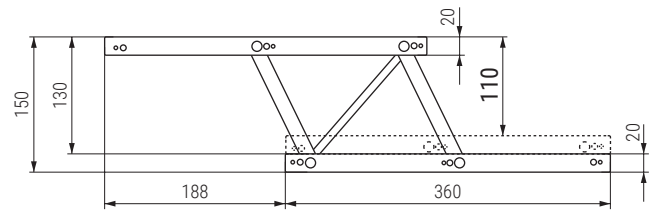

03 Mecanismos elevables Lifting mechanisms

FEUDO 360 Mecanismo sobre elevable para mesas de centro H110
Lifting mechanism for coffee table H110

Código Code	Material Material	Acabado Finish	
577.205	acero/steel	negro/black	15 set
577.204	acero/steel	gris/grey	15 set

FEUDO Medidas de elevación y montaje
Lifting and mounting sizes

	A	B	C
FEUDO 475	198	236	475
FEUDO 460	140	255	460
FEUDO 410	140	215	410
FEUDO 380	135	215	380
FEUDO 360	110	188	360