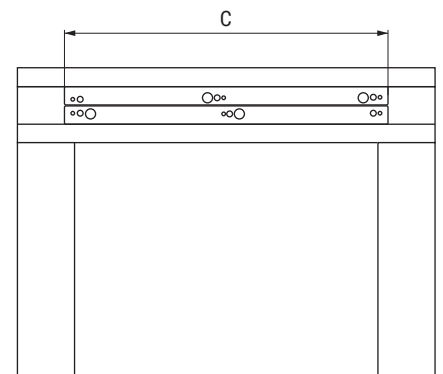

03 Mecanismos elevables Lifting mechanisms

FEUDO 360 Mecanismo sobre elevable para mesas de centro H110
Lifting mechanism for coffee table H110

Código Code	Material Material	Acabado Finish	
577.205	acero/steel	negro/black	15 set
577.204	acero/steel	gris/grey	15 set

FEUDO Medidas de elevación y montaje
Lifting and mounting sizes

	A	B	C
FEUDO 475	198	236	475
FEUDO 460	140	255	460
FEUDO 410	140	215	410
FEUDO 380	135	215	380
FEUDO 360	110	188	360