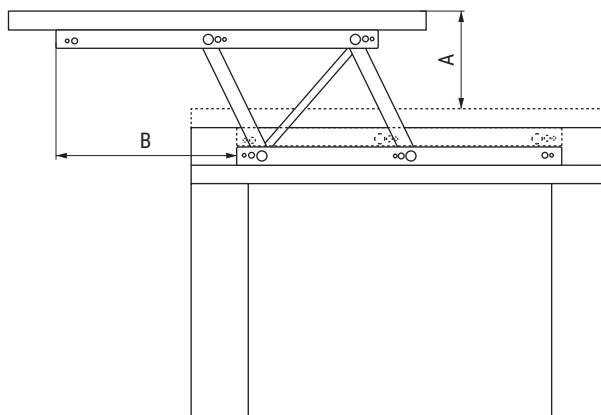

03 Mecanismos elevables Lifting mechanisms

FEUDO 360 Mecanismo sobre elevable para mesas de centro H110
Lifting mechanism for coffee table H110

Código Code	Material Material	Acabado Finish	
577.205	acero/steel	negro/black	15 set
577.204	acero/steel	gris/grey	15 set

FEUDO Medidas de elevación y montaje
Lifting and mounting sizes

	A	B	C
FEUDO 475	198	236	475
FEUDO 460	140	255	460
FEUDO 410	140	215	410
FEUDO 380	135	215	380
FEUDO 360	110	188	360